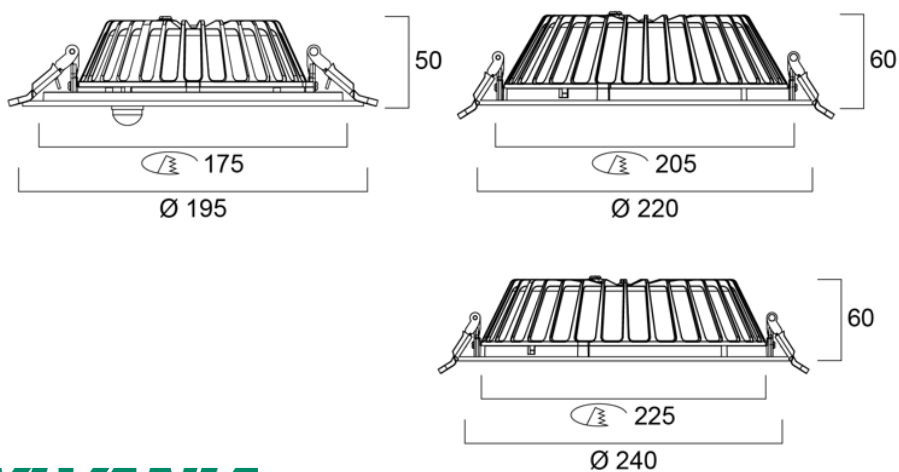

Insaver Topper

Uusi koodi	Sähkönro	Tuotenimi	Teho W	Valovirta lm	Valotehokkuus lm/W	Väriämpötila K
0030566	4170697	Insaver Topper 175 9,5W 1000lm 3000K IP54 PIR-tunnistin valkoinen	9,5	1000	105	3000
0030567	4170698	Insaver Topper 175 9,5W 1050lm 4000K IP54 PIR-tunnistin valkoinen	9,5	1050	111	4000
0030568	4170699	Insaver Topper 205 5,8-19W 625-1950lm 3000K IP54 Multipower valkoinen	5,8-19	625-1950	118	3000
0030569	4170700	Insaver Topper 205 5,8-19W 650-2000lm 4000K IP54 Multipower valkoinen	5,8-19	650-2000	121	4000
0030570	4170701	Insaver Topper 225 5,8-19W 725-2300lm 3000K IP54 Multipower valkoinen	5,8-19	725-2300	121	3000
0030571	4170702	Insaver Topper 225 5,8-19W 750-2350lm 4000K IP54 Multipower valkoinen	5,8-19	750-2350	124	4000

ON OFF	ON				Power [W]	Current [mA]	0030568 [lm]	0030569 [lm]	0030570 [lm]	0030571 [lm]
	1	2	3	4						
●	○	○	○	○	5,8	150	625	650	725	750
●	○	○	○	○	7,6	200	825	850	975	1000
○	●	○	○	○	9,4	250	1000	1050	1200	1225
○	○	●	○	○	11,6	300	1200	1250	1450	1500
○	○	○	●	○	13,6	350	1400	1450	1700	1750
○	○	○	○	●	15,4	400	1600	1650	1900	1950
○	○	○	○	○	17,3	450	1800	1850	2100	2150
○	○	○	○	○	19,0	500	1950	2000	2300	2350

Factory Settings