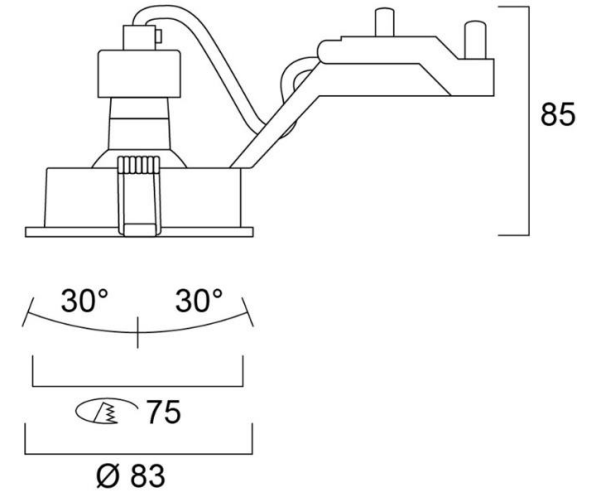

**SYLVANIA**

- Uppoasennettava
- Toimitus ilman valonlähdettä
- Voidaan varustaa Sylvanian GU10-kantaisella LED-lampulla
- Viimeistely alumiinirunko
- Värit matta hopea, kromi, valkoinen ja musta RAL9004
- Saatavissa IP23/IP20 (alapuolelta IP23/yläpuolelta IP20)  
IP23 suljetussa alakattorakenteessa
- Ketjutettava 2x1,5 mm<sup>2</sup>
- Helppo ja nopea asentaa
- Takuu 3 vuotta

• **Lamppusuositus:**

RefLED Superia Retro ES50 5W 36° GU10 4000K 475lm  
tuotekoodi 0029956, sähkönumero 4740689

• **Yhteensopivat himmentimet:**

- Jussi-sarja 6523URJGL-214-103, snro: 2619375 säätöalue: 10-100%
- Impressivo-sarja 6523URCGL-84-103, snro: 2619376 säätöalue: 10-100%
- Himmentimet on testattu 1-8 lampulla. Valonsäätimiä saa kuormittaa max. 20% niiden nimellistehosta.