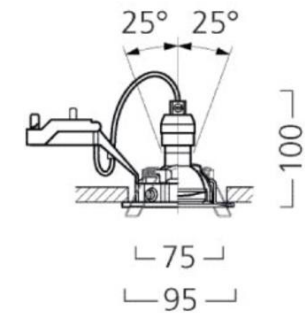

Inset Trend Swing IP44 Outdoor

Valaisin voidaan varustaa
Sylvanian laadukkaalla ja
energiatavalla LED-lampulla.

Laadukas, korroosiosuojattu Inset Trend Swing IP44 sopii erityisesti
rakennusten lippohin ja alus-laudoituksiin sekä yksityiskohtien, kuten
pylväiden valaisuun.

SYLVANIA