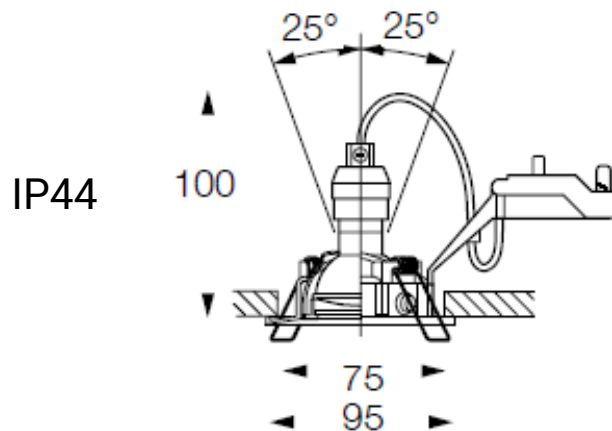

Koodi	Snro	Tuotenimi	Väriämpötila K	Teho W	Valovirta lm	Avautumiskulma °	Kanta	Väri
IP23								
3001760	4271312	Inset Trend Swing LED himmennettävä	3000	4,5	345	36	GU10	valkoinen
3001762	4271313	Inset Trend Swing LED himmennettävä	3000	4,5	345	36	GU10	harjattu alumiini
3001761	4270033	Inset Trend Swing LED himmennettävä	4000	4,5	345	36	GU10	valkoinen
3001763	4270036	Inset Trend Swing LED himmennettävä	4000	4,5	345	36	GU10	harjattu alumiini
IP44								
3001764	4271315	Inset Trend Swing LED himmennettävä	3000	4,5	345	36	GU10	valkoinen
3001766	4271316	Inset Trend Swing LED himmennettävä	3000	4,5	345	36	GU10	harjattu alumiini
3001765	4270039	Inset Trend Swing LED himmennettävä	4000	4,5	345	36	GU10	valkoinen
3001767	4270042	Inset Trend Swing LED himmennettävä	4000	4,5	345	36	GU10	harjattu alumiini