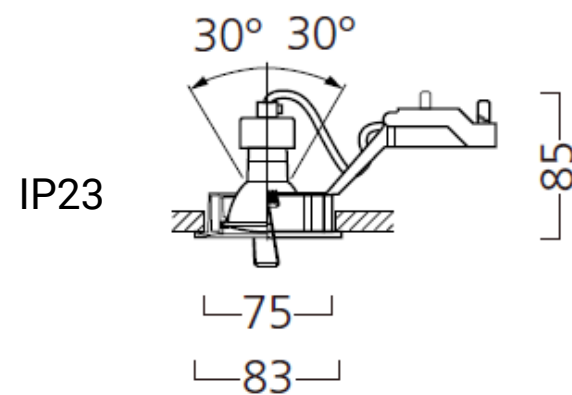

Koodi	Snro	Tuotenimi	Väriämpötila K	Teho W	Valovirta lm	Avautumiskulma °	Kanta	Väri
IP23								
3001760	4271312	Inset Trend Swing LED himmennettävä	3000	4,5	345	36	GU10	valkoinen
3001762	4271313	Inset Trend Swing LED himmennettävä	3000	4,5	345	36	GU10	harjattu alumiini
3001761	4270033	Inset Trend Swing LED himmennettävä	4000	4,5	345	36	GU10	valkoinen
3001763	4270036	Inset Trend Swing LED himmennettävä	4000	4,5	345	36	GU10	harjattu alumiini
IP44								
3001764	4271315	Inset Trend Swing LED himmennettävä	3000	4,5	345	36	GU10	valkoinen
3001766	4271316	Inset Trend Swing LED himmennettävä	3000	4,5	345	36	GU10	harjattu alumiini
3001765	4270039	Inset Trend Swing LED himmennettävä	4000	4,5	345	36	GU10	valkoinen
3001767	4270042	Inset Trend Swing LED himmennettävä	4000	4,5	345	36	GU10	harjattu alumiini