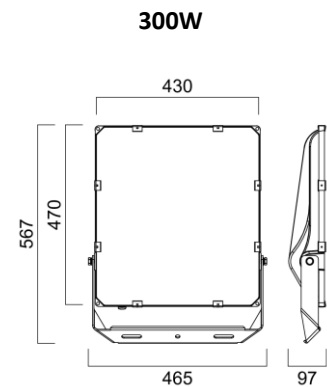

symmetrinen

asymmetrinen

Suojaverkko 50W

Suojaverkko 100W

Suojaverkko 150W

Suojaverkko 200W

Suojaverkko 300W

Pylväskiinnike
pylvään päähän 60 mm