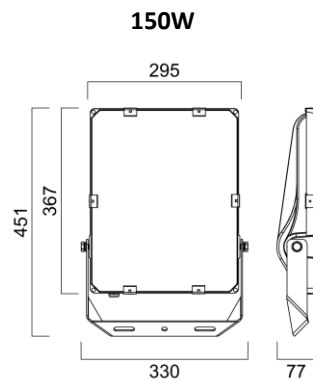

symmetrinen

asymmetrinen

Suojaverkko 50W

Suojaverkko 100W

Suojaverkko 150W

Suojaverkko 200W

Suojaverkko 300W

Pylväskiinnike
pylvään päähän 60 mm