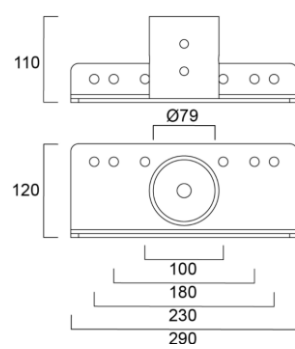

symmetrinen

asymmetrinen

Suojaverkko 50W

Suojaverkko 100W

Suojaverkko 150W

Suojaverkko 200W

Suojaverkko 300W

Pylväskiinnike
pylvään päähän 60 mm