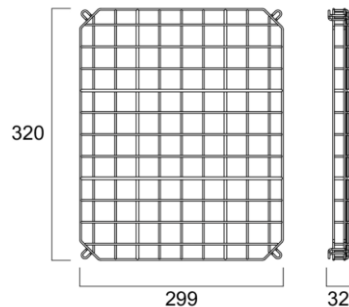

symmetrinen

asymmetrinen

Suojaverkko 50W

Suojaverkko 100W

Suojaverkko 150W

Suojaverkko 200W

Suojaverkko 300W

Pylväskiinnike
pylvään päähän 60 mm