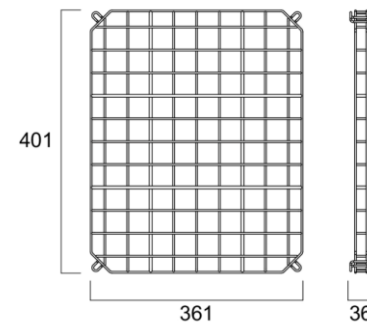

symmetrinen

asymmetrinen

Suojaverkko 50W

Suojaverkko 100W

Suojaverkko 150W

Suojaverkko 200W

Suojaverkko 300W

Pylväskiinnike
pylvään päähän 60 mm