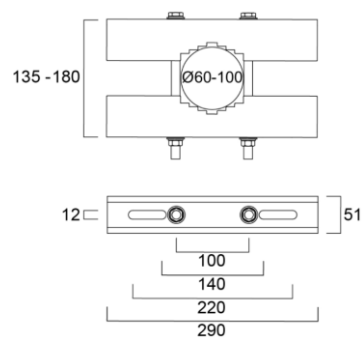

symmetrinen

asymmetrinen

Suojaverkko 50W

Suojaverkko 100W

Suojaverkko 150W

Suojaverkko 200W

Suojaverkko 300W

Pylväskiinnike
pylvään päähän 60 mm