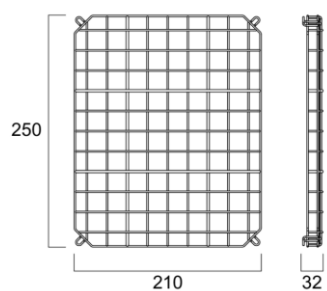

symmetrinen

asymmetrinen

Suojaverkko 50W

Suojaverkko 100W

Suojaverkko 150W

Suojaverkko 200W

Suojaverkko 300W

Pylväskiinnike
pylvään päähän 60 mm