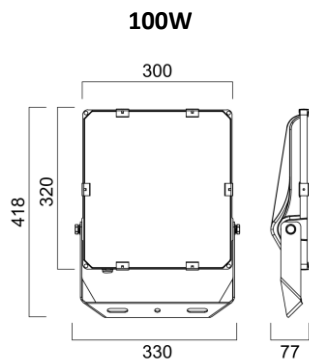

symmetrinen

asymmetrinen

Suojaverkko 50W

Suojaverkko 100W

Suojaverkko 150W

Suojaverkko 200W

Suojaverkko 300W

Pylväskiinnike
pylvään päähän 60 mm