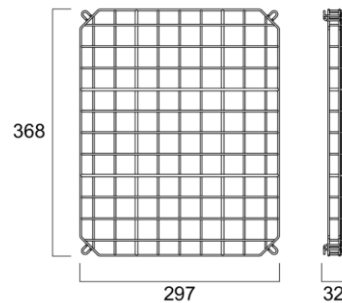

symmetrinen

asymmetrinen

Suojaverkko 50W

Suojaverkko 100W

Suojaverkko 150W

Suojaverkko 200W

Suojaverkko 300W

Pylväskiinnike
pylvään päähän 60 mm