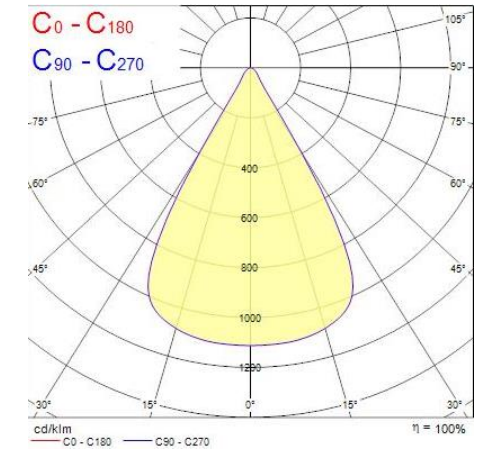

4000K

0048534	4579565	Kalani	50	6700	4000	60	musta
0048535	4579566	Kalani asymmetrinen	50	6450	4000	65x120	musta
0048536	4579567	Kalani	100	14000	4000	60	musta
0048537	4579568	Kalani asymmetrinen	100	13200	4000	65x120	musta
0048538	4579569	Kalani	150	20800	4000	60	musta
0048539	4579570	Kalani asymmetrinen	150	20100	4000	65x120	musta
0048540	4579571	Kalani	200	27600	4000	60	musta
0048541	4579572	Kalani asymmetrinen	200	26400	4000	65x120	musta
0048542	4579573	Kalani	300	41800	4000	60	musta
0048543	4579574	Kalani asymmetrinen	300	40100	4000	65x120	musta

Lisätarvikkeet

2824175	4579268	Kalani Pylväskiinnike pylvään päähän 60mm
2824176	4579269	Kalani Pylväskiinnike pylvään päähän 76mm
2824177	4579270	Kalani Pylväskiinnike pylvään kylkeen panta
0048219	4579471	Kalani Suojaverkko 50W
0048220	4579472	Kalani Suojaverkko 100W
0048221	4579473	Kalani Suojaverkko 150W
0048222	4579474	Kalani Suojaverkko 200W
0048223	4579475	Kalani Suojaverkko 300W

symmetrinen