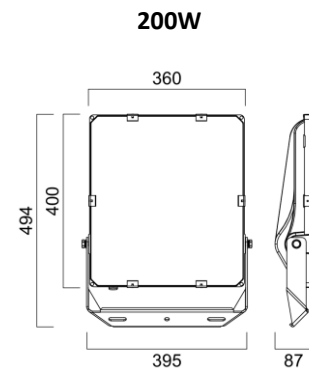

symmetrinen

asymmetrinen

Suojaverkko 50W

Suojaverkko 100W

Suojaverkko 150W

Suojaverkko 200W

Suojaverkko 300W

Pylväskiinnike
pylvään päähän 60 mm