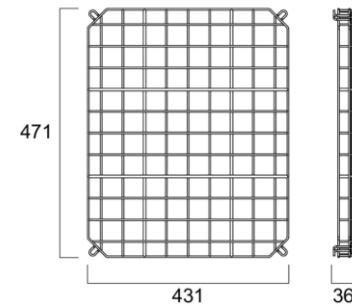

symmetrinen

asymmetrinen

Suojaverkko 50W

Suojaverkko 100W

Suojaverkko 150W

Suojaverkko 200W

Suojaverkko 300W

Pylväskiinnike
pylvään päähän 60 mm