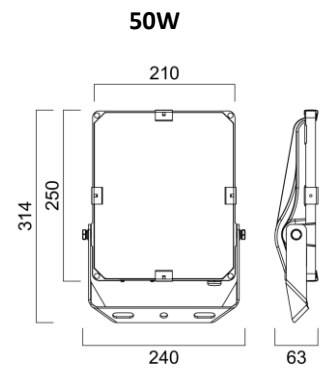

symmetrinen

asymmetrinen

Suojaverkko 50W

Suojaverkko 100W

Suojaverkko 150W

Suojaverkko 200W

Suojaverkko 300W

Pylväskiinnike
pylvään päähän 60 mm