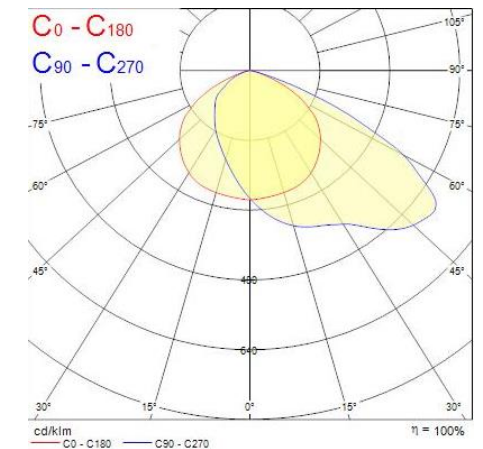

asymmetrinen