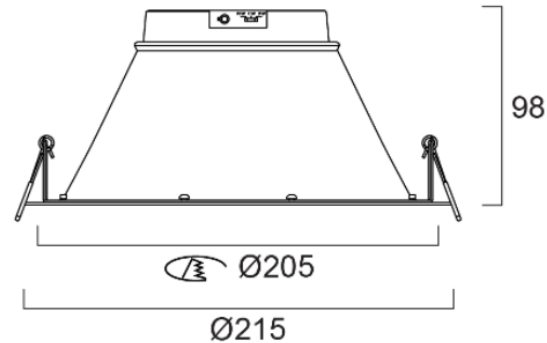

Nexo

Koodi	Sähkönumero	Tuotenimi	Teho W	Valovirta lm	Valotehokkuus lm/W	Väriämpötila K
0030365	4170724	Nexo 150 3–19,5W 800-2350lm 3000/3500/4000K Multipower valkoinen	3 – 19,5	800 – 2350	121	3000-3500-4000
0030366	4170725	Nexo 205 3–19,5W 825-2575lm 3000/3500/4000K Multipower valkoinen	3 – 19,5	825 – 2575	132	3000-3500-4000
0030367	4170726	Nexo 205 29–36W 3650-4250lm 3000/3500/4000K Multipower valkoinen	29 – 36	3650– 4250	118	3000-3500-4000
0030368	4170727	Nexo 150 12–20W 1500-2350lm 3000/3500/4000K DALI-2/Switch-Dim valkoinen	12 – 20	1500 – 2350	118	3000-3500-4000
0030369	4170728	Nexo 205 11,5–36W 1600-4250lm 3000/3500/4000K DALI-2/Switch-Dim valkoinen	11,5 – 36	1600 – 4250	118	3000-3500-4000