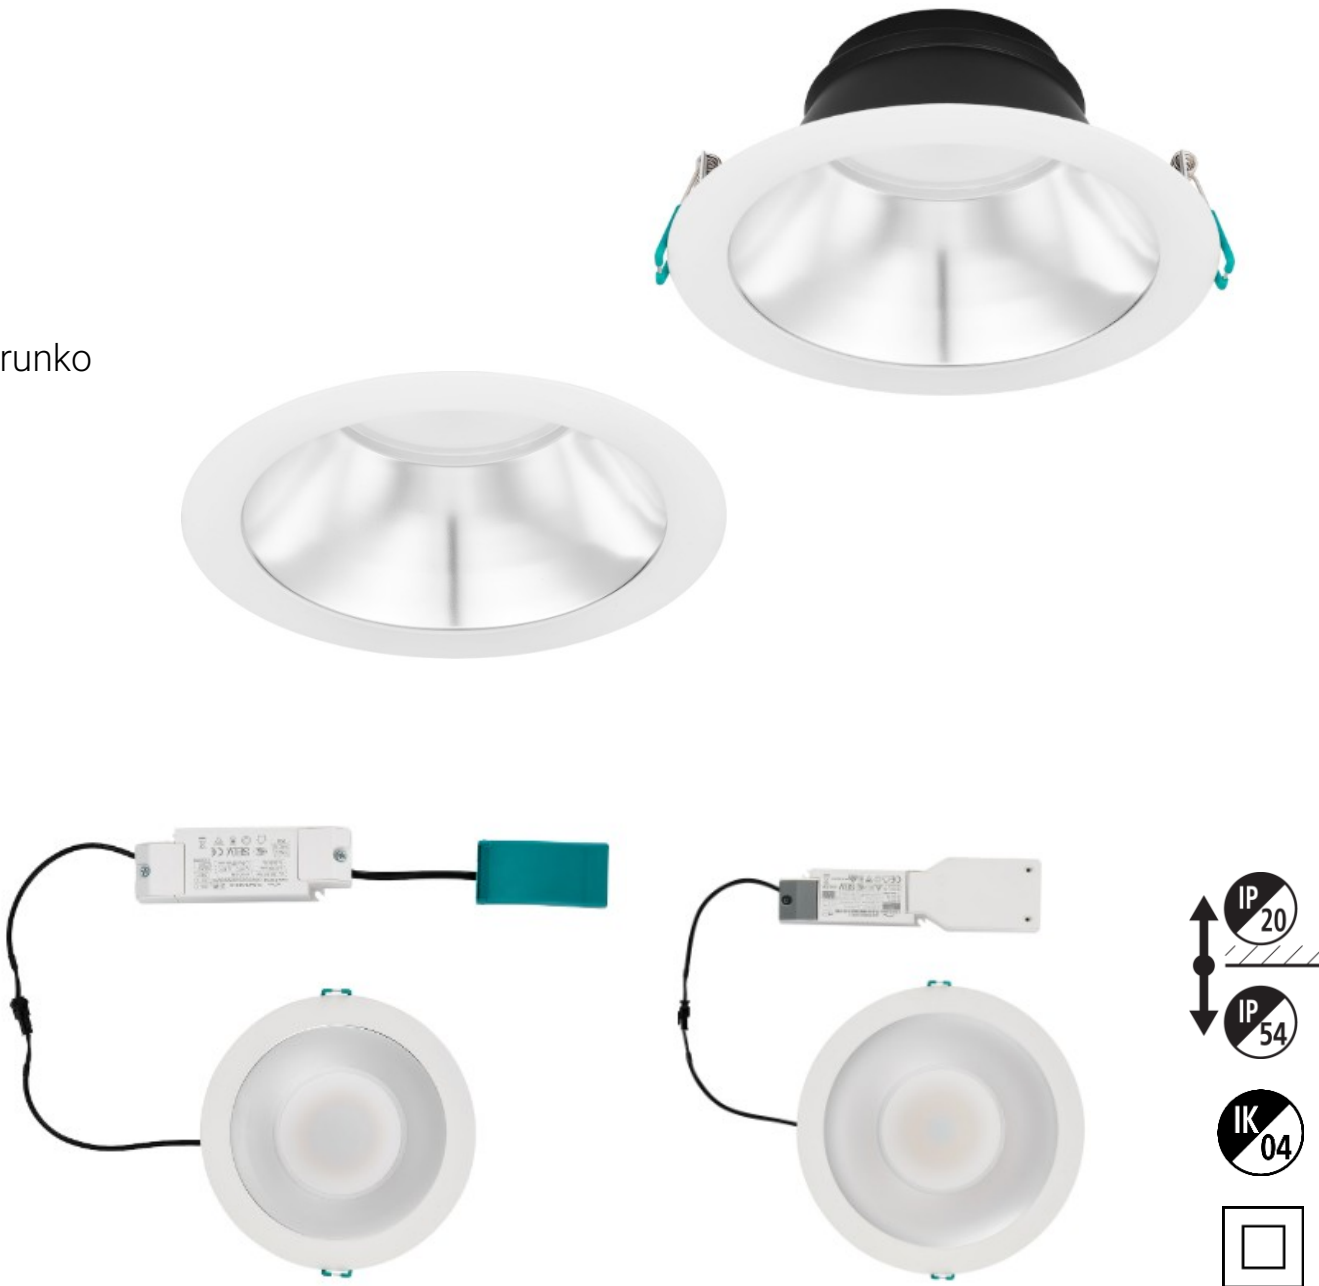

Nexo

- Uppoasennettava, kustannustehokas alasvalo, puolimatta heijastin
- Värilämpötilan vaihto DIP-kytkimellä: 3000/3500/4000K
- Multipower ja DALI-2/Switch-Dim-mallit

SYLVANIA

5 Year
WARRANTY

Nexo

- Kaksi kokoa, upotusaukot 150 ja 205 mm
- Uppoasennettava alasvalo, puolimatta heijastin, alumiinirunko
- Matala kiusahäikäisyarvo UGR19, riippuen valitusta valaistustehosta.
- Värilämpötila valittavissa 3000/3500/4000K
- Multipower-mallit, 4 tehovalintaa:
 - 150 mm: 800–2350 lm
 - 205 mm: 825–2575 lm ja 3650–4250 lm
- DALI-2/Switch-Dim-mallit, 4 tehovalintaa:
 - 150 mm: 1500–2350 lm
 - 205 mm: 1600–4250 lm
- Valotehokkuus jopa 132 lm/W
- MacAdam SDCM3
- Avautusmiskulma 60°
- DALI-mallit 5x2,5 mm² ketjutettava liitântälaite
- Multipower-mallit 3x2,5 mm² ketjutusliitin
- Elinikä 100 000 h L70
- Takuu 5 vuotta

Nexo

Koodi	Sähkönumero	Tuotenimi	Teho W	Valovirta lm	Valotehokkuus lm/W	Väriämpötila K
0030365	4170724	Nexo 150 3–19,5W 800-2350lm 3000/3500/4000K Multipower valkoinen	3 – 19,5	800 – 2350	121	3000-3500-4000
0030366	4170725	Nexo 205 3–19,5W 825-2575lm 3000/3500/4000K Multipower valkoinen	3 – 19,5	825 – 2575	132	3000-3500-4000
0030367	4170726	Nexo 205 29–36W 3650-4250lm 3000/3500/4000K Multipower valkoinen	29 – 36	3650– 4250	118	3000-3500-4000
0030368	4170727	Nexo 150 12–20W 1500-2350lm 3000/3500/4000K DALI-2/Switch-Dim valkoinen	12 – 20	1500 – 2350	118	3000-3500-4000
0030369	4170728	Nexo 205 11,5–36W 1600-4250lm 3000/3500/4000K DALI-2/Switch-Dim valkoinen	11,5 – 36	1600 – 4250	118	3000-3500-4000