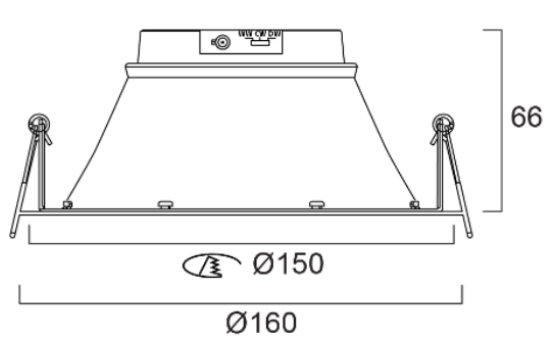

Nexo

Koodi	Sähkönumero	Tuotenimi	Teho W	Valovirta lm	Valotehokkuus lm/W	Väriämpötila K
0030365	4170724	Nexo 150 3–19,5W 800-2350lm 3000/3500/4000K Multipower valkoinen	3 – 19,5	800 – 2350	121	3000-3500-4000
0030366	4170725	Nexo 205 3–19,5W 825-2575lm 3000/3500/4000K Multipower valkoinen	3 – 19,5	825 – 2575	132	3000-3500-4000
0030367	4170726	Nexo 205 29–36W 3650-4250lm 3000/3500/4000K Multipower valkoinen	29 – 36	3650– 4250	118	3000-3500-4000
0030368	4170727	Nexo 150 12–20W 1500-2350lm 3000/3500/4000K DALI-2/Switch-Dim valkoinen	12 – 20	1500 – 2350	118	3000-3500-4000
0030369	4170728	Nexo 205 11,5–36W 1600-4250lm 3000/3500/4000K DALI-2/Switch-Dim valkoinen	11,5 – 36	1600 – 4250	118	3000-3500-4000