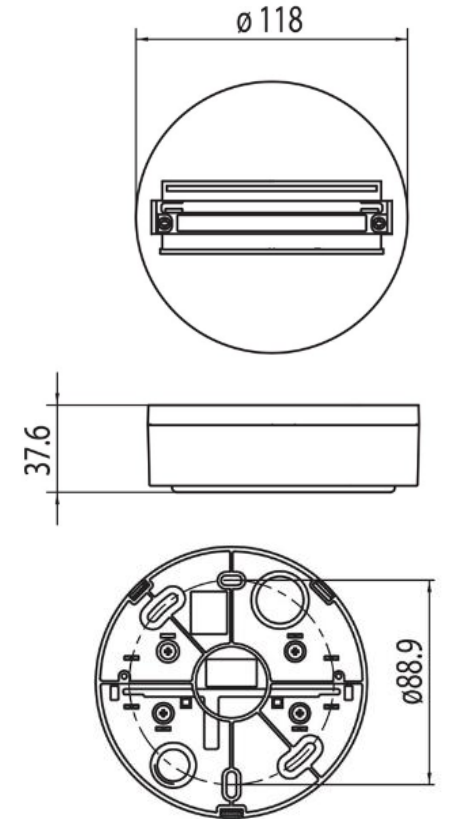

## asennuslevy pinta-asennukseen

—

OneTrack Monopoint asennuslevyä voidaan käyttää 3-vaihevirrannottimella varustettujen kohdevalaisimien asennukseen. Siro asennuslevy sopii kohdevalaisimien yksittäisasennukseen esim. asunnoissa, hotelleissa, ravintoloissa tai muissa paikoissa, kun ei haluta tai ei ole mahdollista asentaa perinteistä virtakiskoa.

\*Toimii 3-vaihevirrannottimella mutta kytkettävissä vain L1 -vaihe

Koodi	Tuotenimi	Väri	Korkeus mm
9200751*	OneTrack 3-vaihe + DALI Monopoint asennuslevy pinta-asennus valkoinen 9000/BPU-D-W	Valkoinen	37,6
9200752*	OneTrack 3-vaihe + DALI Monopoint asennuslevy pinta-asennus musta 9000/BPU-D-B	Musta	37,6