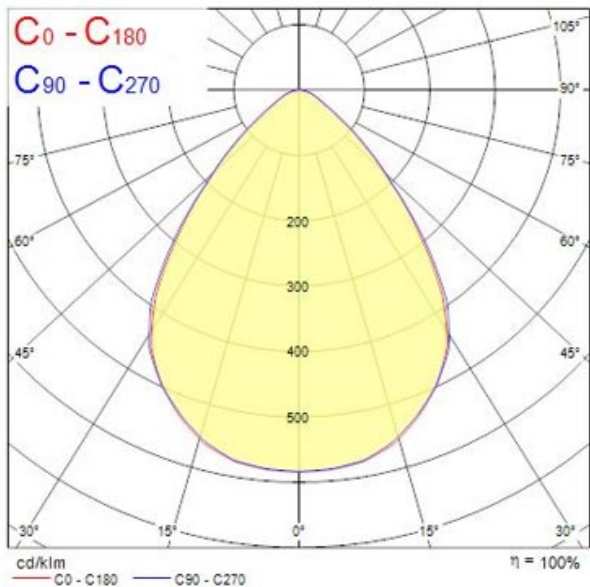

Koodi	Sähkönumero	Tuotenimi	Ohjaustapa	Teho W	Valovirta lm	Valotehokkuus lm/W	Väriämpötila K
0041953	4279541	OptiClip Terra 600 26W 3100lm 3000K valkoinen optiikka UGR19 valkoinen	ON/OFF	26	3100	119	3000
0041954	4279543	OptiClip Terra 600 26W 3100lm 3000K valkoinen optiikka UGR19 DALI/Switch-Dim valkoinen	DALI	26	3100	119	3000
0041955	4279545	OptiClip Terra 600 27W 3100lm 3000K valkoinen optiikka UGR19 SylSmart Connected valkoinen	Sylsmart Connected	27	3100	115	3000
0041957	4279547	OptiClip Terra 600 26W 3100lm 3000K valkoinen optiikka UGR19 SylSmart Connected ilman tunnistinta valkoinen	Sylsmart Connected BT	26	3100	119	3000
0041950	4279549	OptiClip Terra 600 26W 3300lm 4000K valkoinen optiikka UGR19 valkoinen	ON/OFF	26	3300	127	4000
0041951	4279551	OptiClip Terra 600 26W 3300lm 4000K valkoinen optiikka UGR19 DALI/Switch-Dim valkoinen	DALI	26	3300	127	4000
0041952	4279553	OptiClip Terra 600 27W 3300lm 4000K valkoinen optiikka UGR19 SylSmart Connected valkoinen	Sylsmart Connected	27	3300	122	4000
0041956	4279555	OptiClip Terra 600 26W 3300lm 4000K valkoinen optiikka UGR19 SylSmart Connected ilman tunnistinta valkoinen	Sylsmart Connected BT	26	3300	127	4000