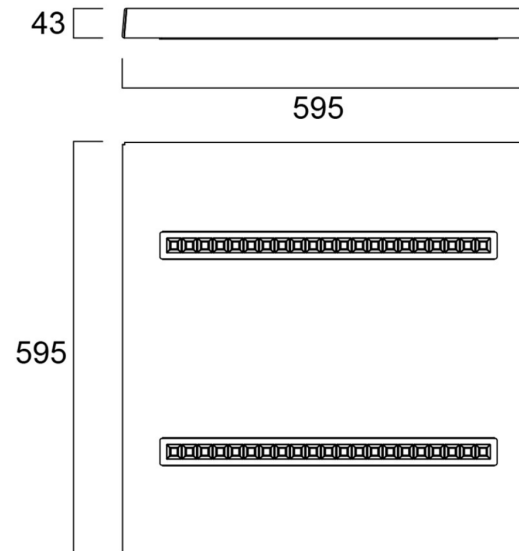

SYLVANIA

OptiClip Terra

- Uppoasennettava
- 26W – 27W
- Valotehokkuus max. 127 lm/W
- 3100 – 3300 lm
- Värilämpötila 3000K ja 4000K
- Värintoistoindeksi CRI80
- Häikäisyarvo UGR19
- Värintoistoindeksi CRI80
- Täyttää paloturvallisuusvaatimukset standardin EN 60598 mukaisesti, hehkulangan hehkutustesti 650°
- LEDin välkyntä: Ultra Low Flicker (5% tai vähemmän)
- MacAdam SDCM3
- 600x600 mm
- Väri valkoinen RAL9016
- Saatavissa ON/OFF, DALI ja SylSmart Connected
- Helppo ja nopea asentaa (T-listan päälle)
- LED-moduuli ja LED-ohjain ovat helposti vaihdettavissa myöhemmin uuteen
- Toimitus sisältää LED-ohjaimen
- Elinikä 100 000 h L70B50
- Valaisimet toimitetaan 4 kpl:een paketissa valmiiksi kasattuna
- Takuu 5 vuotta

[Katso video YouTubesta](#)

Koodi	Sähkönumero	Tuotenimi	Ohjaustapa	Teho W	Valovirta lm	Valotehokkuus lm/W	Väriämpötila K
0041953	4279541	OptiClip Terra 600 26W 3100lm 3000K valkoinen optiikka UGR19 valkoinen	ON/OFF	26	3100	119	3000
0041954	4279543	OptiClip Terra 600 26W 3100lm 3000K valkoinen optiikka UGR19 DALI/Switch-Dim valkoinen	DALI	26	3100	119	3000
0041955	4279545	OptiClip Terra 600 27W 3100lm 3000K valkoinen optiikka UGR19 SylSmart Connected valkoinen	Sylsmart Connected	27	3100	115	3000
0041957	4279547	OptiClip Terra 600 26W 3100lm 3000K valkoinen optiikka UGR19 SylSmart Connected ilman tunnistinta valkoinen	Sylsmart Connected BT	26	3100	119	3000
0041950	4279549	OptiClip Terra 600 26W 3300lm 4000K valkoinen optiikka UGR19 valkoinen	ON/OFF	26	3300	127	4000
0041951	4279551	OptiClip Terra 600 26W 3300lm 4000K valkoinen optiikka UGR19 DALI/Switch-Dim valkoinen	DALI	26	3300	127	4000
0041952	4279553	OptiClip Terra 600 27W 3300lm 4000K valkoinen optiikka UGR19 SylSmart Connected valkoinen	Sylsmart Connected	27	3300	122	4000
0041956	4279555	OptiClip Terra 600 26W 3300lm 4000K valkoinen optiikka UGR19 SylSmart Connected ilman tunnistinta valkoinen	Sylsmart Connected BT	26	3300	127	4000