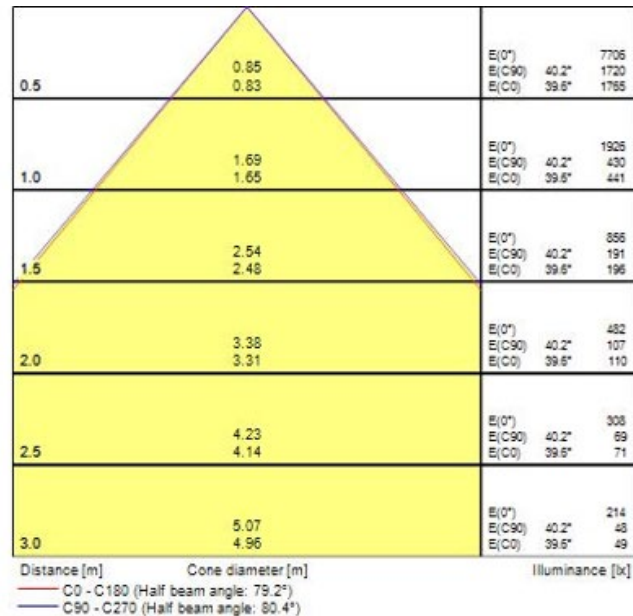

Koodi	Sähkönumero	Tuotenimi	Ohjaustapa	Teho W	Valovirta lm	Valotehokkuus lm/W	Väriämpötila K
0041953	4279541	OptiClip Terra 600 26W 3100lm 3000K valkoinen optiikka UGR19 valkoinen	ON/OFF	26	3100	119	3000
0041954	4279543	OptiClip Terra 600 26W 3100lm 3000K valkoinen optiikka UGR19 DALI/Switch-Dim valkoinen	DALI	26	3100	119	3000
0041955	4279545	OptiClip Terra 600 27W 3100lm 3000K valkoinen optiikka UGR19 SylSmart Connected valkoinen	Sylsmart Connected	27	3100	115	3000
0041957	4279547	OptiClip Terra 600 26W 3100lm 3000K valkoinen optiikka UGR19 SylSmart Connected ilman tunnistinta valkoinen	Sylsmart Connected BT	26	3100	119	3000
0041950	4279549	OptiClip Terra 600 26W 3300lm 4000K valkoinen optiikka UGR19 valkoinen	ON/OFF	26	3300	127	4000
0041951	4279551	OptiClip Terra 600 26W 3300lm 4000K valkoinen optiikka UGR19 DALI/Switch-Dim valkoinen	DALI	26	3300	127	4000
0041952	4279553	OptiClip Terra 600 27W 3300lm 4000K valkoinen optiikka UGR19 SylSmart Connected valkoinen	Sylsmart Connected	27	3300	122	4000
0041956	4279555	OptiClip Terra 600 26W 3300lm 4000K valkoinen optiikka UGR19 SylSmart Connected ilman tunnistinta valkoinen	Sylsmart Connected BT	26	3300	127	4000