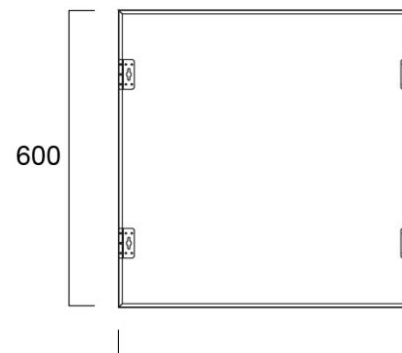

1200

Asennuskehys 1200 mm

50

600

600

Asennuskehys 600 mm

Pinta- ja ripustusasennuskehys
+ ripustusvaijerit 1 m

SYLVANIA