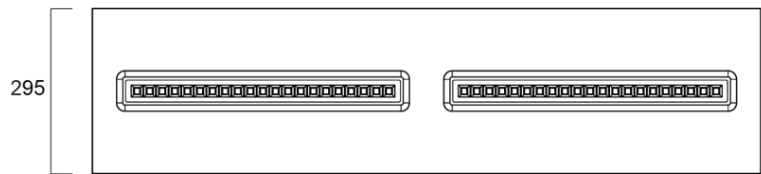

1195

295

1195

295

SylSmart Connected

1193

293

34W

595

595

52

595

595

SylSmart Connected

Kipsilevykaton
kiinnikkeet 4 kpl

24

41

273

273

Turvavaloyksikkö

50

300

1200

Asennuskehys 1200 mm

50

600

600

Asennuskehys 600 mm

Pinta- ja ripustusasennuskehys
+ ripustusvaijerit 1 m

SYLVANIA