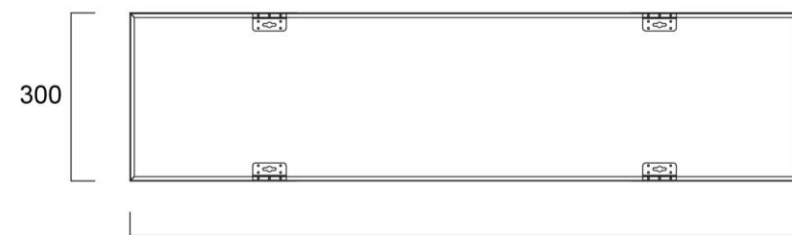

50

300

1200

Asennuskehys 1200 mm

50