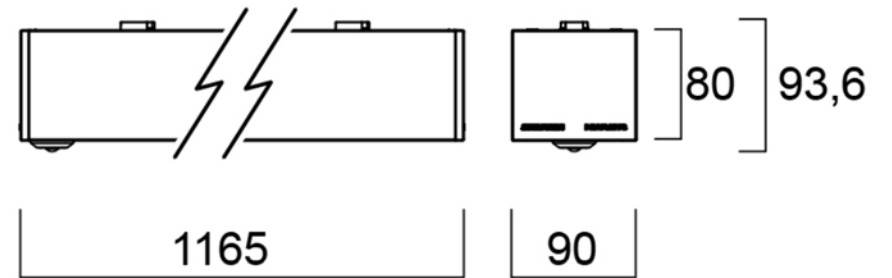

3000K CRI80

4000K CRI80

4000K CRI90

3000-6000K CRI80

Turvavalo -versiot

SylSmart Connected

fi.info@sylvania-lighting.com

www.sylvania.fi