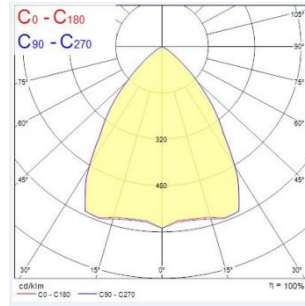

4000K CRI80