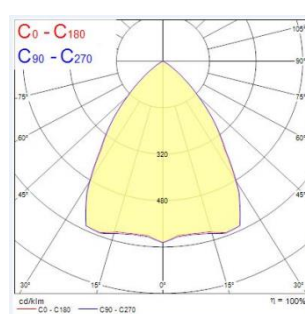

3000-6000K CRI80