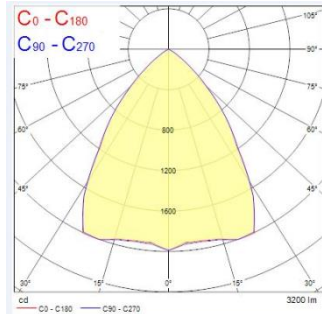

4000K CRI90