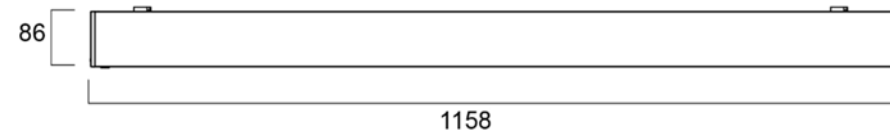

3000K CRI80

4000K CRI80

4000K CRI90

3000-6000K CRI80

Turvavalo -versiot

SylSmart Connected

fi.info@sylvania-lighting.com

www.sylvania.fi