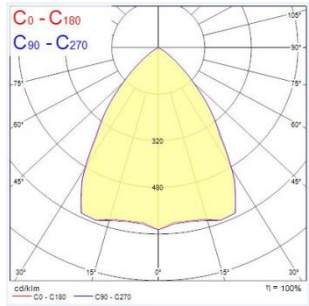

Koodi Lisätarvikkeet:

- 2021726 Optix Linear Pinta/ripustus Jonoasennuksen liitoskappale
- 2021721 Optix Linear Läpijohdotussarja 3X1,5mm²
- 2021722 Optix Linear Läpijohdotussarja 4X1,5mm²
- 2021723 Optix Linear Läpijohdotussarja 3X1,5+2X0,5mm²
- 2021724 Optix Linear Läpijohdotussarja 2X0,5+2X0,5mm²
- 2021731 Optix Linear Pinta/ripustus tyhjä moduuli 600mm
- 2021732 Optix Linear Pinta/ripustus tyhjä moduuli 900mm
- 2021733 Optix Linear Pinta/ripustus tyhjä moduuli 1200mm

3000K CRI80