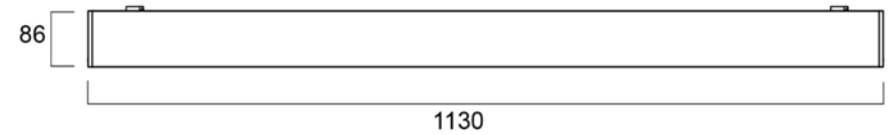

3000K CRI80

4000K CRI80

4000K CRI90

3000-6000K CRI80

Turvavalo -versiot

SylSmart Connected

fi.info@sylvania-lighting.com

www.sylvania.fi