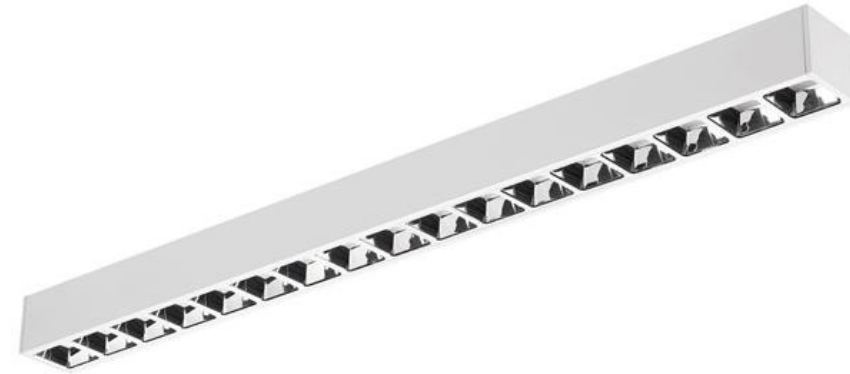

Optix Linear pinta

—
Toimistovalaisin erittäin matalalla
kiusahäikäisyyllä, UGR<19.

Optix Linear voidaan asentaa yksittäin tai jonoon, jolloin saadaan katkeamatonta valoviivaa. Sopii erityisesti toimistoihin, oppilaitoksiin ja neuvottelutiloihin. Saatavissa Casambi- ja SylSmart Connected -valonohjausjärjestelmällä varustettuna. Saatavissa myös Tunable White portaattomasti säädettävällä värilämpötilalla 3000K – 6000K sekä LumiNature Human Centric Lighting -mallit. Ripustussarjat on tilattava erikseen.

SYLVANIA

- Pinta-asennettava
- 90x1200 mm
- LED 21W – 31W
- 2200 - 3400 lm
- Max. 131 lm/W
- Värilämpötila lämmin valkea 3000K ja valkea 4000K tai Tunable White portaattomasti säädettävä värilämpötila 3000K-6000K
- Alumiinioptiikka UGR<19
- Väri valkoinen RAL9016
- Erinomainen värintoistoindeksi CRI80 tai CRI90 sekä LumiNature-mallit CRI95 ja CRI98
- McAdam SDCM<3
- Saatavissa ohjaustapa On/Off, DALI sekä Casambi, SylSmart Connected, On/Off turvavalo 3h sekä DALI turvavalo 3h
- Saatavissa LumiNature Human Centric Lighting -mallit
- LEDin välkyntä: Ultra Low Flicker (5% tai vähemmän)
- Pitkä elinikä 120 000 h L70B50, LumiNature-mallit 100 000 h L70B50
- Takuu 5 vuotta