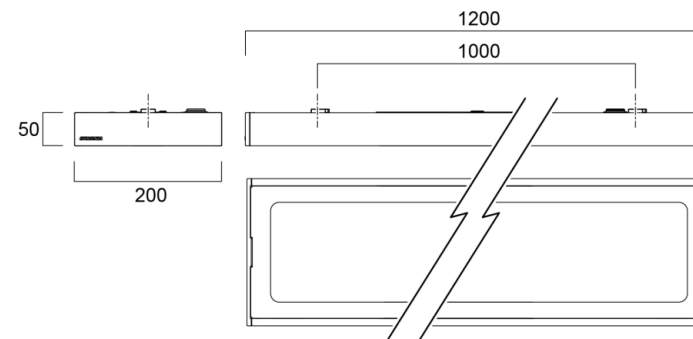

Optix mikroprisma ripustus

—
Erittäin valotehokas, siro ja
kevytrakenteinen.

Optix-valaisin mikroprismahäikäisysuojalla pinta- ja ripustusasennukseen. Ripustusmallista on saatavissa suora/epäsuora valojako. Valo on laadukasta ja häikäisemätöntä, joten se sopii erityisesti toimistoihin, oppilaitoksiin sekä muihin koulutus- ja neuvottelutiloihin. Saatavissa on DALI/ Switch-Dim ja Turvavalo 3h.

SYLVANIA

- Ripustusasennettava (ripustussarja tilattava erikseen)
- 200x1200 mm ja 200x1500 mm
- LED 23 – 51W
- 2863 - 6650 lm
- Valoteho max. 136 lm/W
- Värilämpötila 4000K
- Mikroprismaoptiikka
- Saatavissa suora/epäsuora valonjako
- UGR17–20
- Väri valkoinen RAL9016
- Värintoistoindeksi CRI80
- Ripustussarja tilattava erikseen
- McAdam SDCM<3
- Saatavissa DALI/Switch-Dim, Turvavalo 3h sekä DALI+Turvavalo 3h
- LEDin välkyntä: Ultra Low Flicker (5% tai vähemmän)
- Pitkä elinikä 130 000 h L80B20
- Takuu 5 vuotta