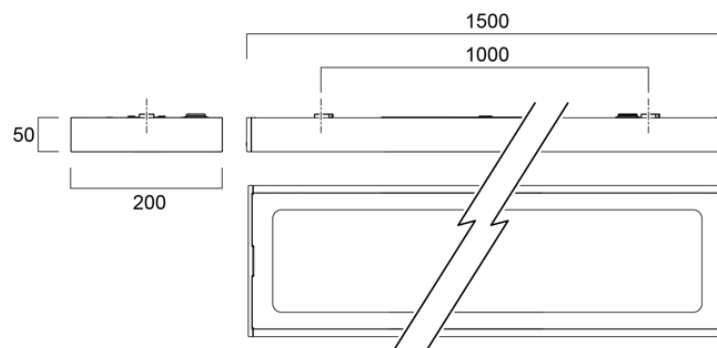

Optix mikroprisma ripustus

—
Erittäin valotehokas, siro ja
kevytrakenteinen.

Optix-valaisin mikroprismahäikäisysuojalla pinta- ja ripustusasennukseen. Ripustusmallista on saatavissa suora/epäsuora valojako. Valo on laadukasta ja häikäisemätöntä, joten se sopii erityisesti toimistoihin, oppilaitoksiin sekä muihin koulutus- ja neuvottelutiloihin. Saatavissa on DALI/ Switch-Dim ja Turvavalo 3h.

SYLVANIA

- Ripustusasennettava (ripustussarja tilattava erikseen)
- 200x1200 mm ja 200x1500 mm
- LED 23 – 51W
- 2863 - 6650 lm
- Valoteho max. 136 lm/W
- Värilämpötila 4000K
- Mikroprismaoptiikka
- Saatavissa suora/epäsuora valonjako
- UGR17–20
- Väri valkoinen RAL9016
- Värintoistoindeksi CRI80
- Ripustussarja tilattava erikseen
- McAdam SDCM<3
- Saatavissa DALI/Switch-Dim, Turvavalo 3h sekä DALI+Turvavalo 3h
- LEDin välkyntä: Ultra Low Flicker (5% tai vähemmän)
- Pitkä elinikä 130 000 h L80B20
- Takuu 5 vuotta