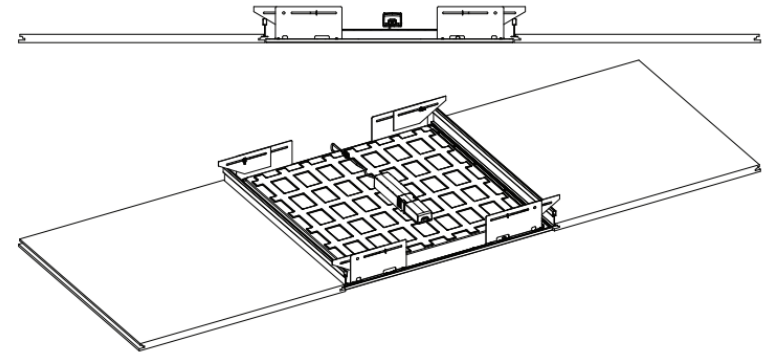

Ecophon

SAS120