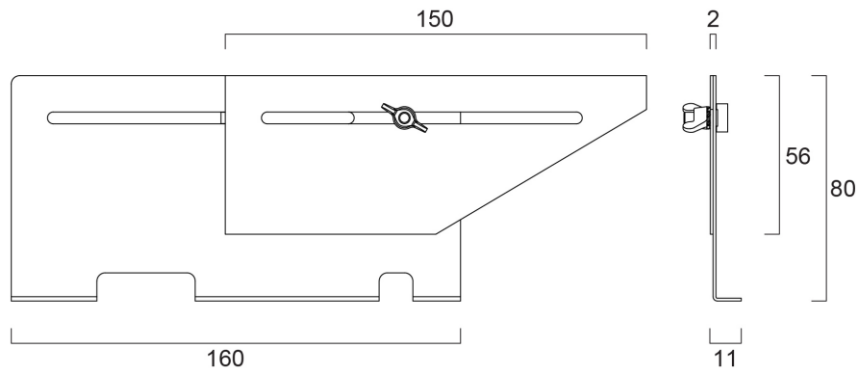

Piilolistakiinnikesarja

- Lisätarvike paneelivalaisimille
- Kiinnitetään ruuveilla paneelin päälle
- Yhteensopiva Start Panel ja Quantum 600x600 ja 1200x300 mm
- Paneelin asennuskorkeus säädettävissä kiinnikkeiden avulla
- Sopii mm. Ecophon Focus Ds ja Dg kattoihin, sekä useisiin muihin symmetrisiin piilolistajärjestelmiin
- Pakkaus sisältää 4 kpl asennuskiinnikkeitä yhtä paneelia varten
- Takuu 5 vuotta

Koodi	Snro	Tuote

0047545	4289273	Piilolistakiinnikesarja Start Panel - Quantum