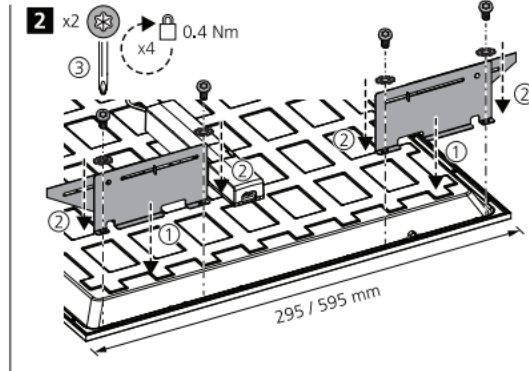

Ceiling type	H [mm]
Ecophon	56
Burgess	45
SAS120	45
SAS150	67
SAS330	30