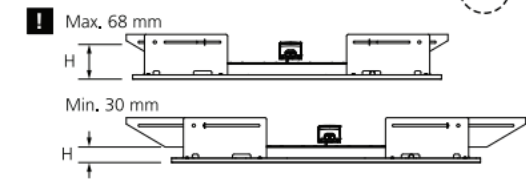

Piilolistakiinnikesarja