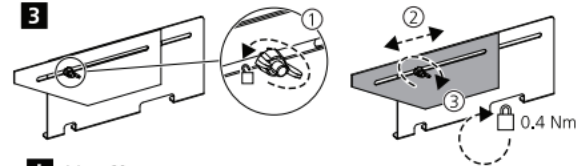

Piilolistakiinnikesarja