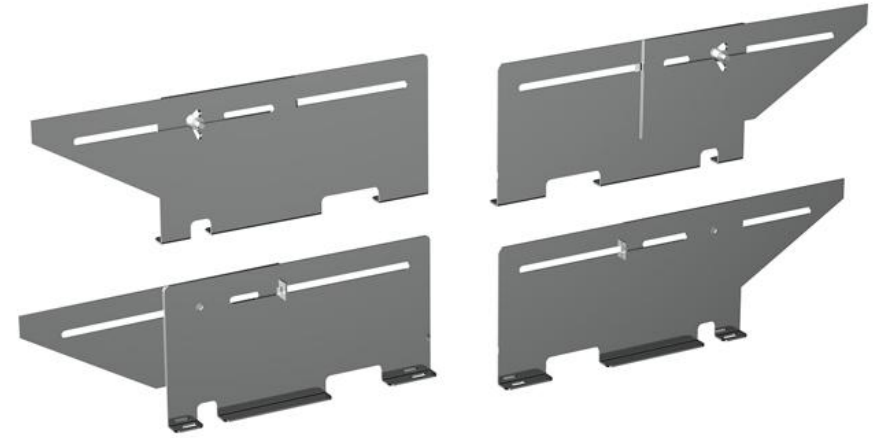

Piilolistakiinnikesarja

- Lisätarvike paneelivalaisimille
- Kiinnitetään ruuveilla paneelin päälle
- Yhteensopiva Start Panel ja Quantum 600x600 ja 1200x300 mm
- Paneelin asennuskorkeus säädettävissä kiinnikkeiden avulla
- Sopii mm. Ecophon Focus Ds ja Dg kattoihin, sekä useisiin muihin symmetrisiin piilolistajärjestelmiin
- Pakkaus sisältää 4 kpl asennuskiinnikkeitä yhtä paneelia varten
- Takuu 5 vuotta

Koodi	Snro	Tuote
-------	------	-------

0047545	4289273	Piilolistakiinnikesarja Start Panel - Quantum
---------	---------	---

Piilolistakiinnikesarja

Ceiling type	H [mm]
Ecophon	56
Burgess	45
SAS120	45
SAS150	67
SAS330	30