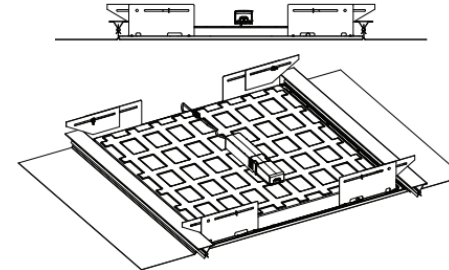

Burgess

SAS150