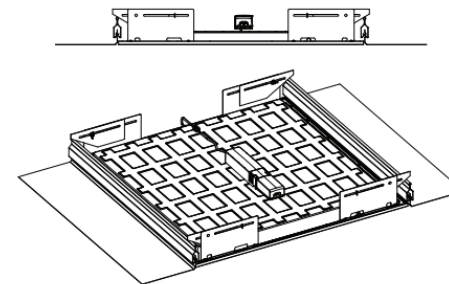

Piilolistakiinnikesarja

Ceiling type	H [mm]
Ecophon	56
Burgess	45
SAS120	45
SAS150	67
SAS330	30

SAS150