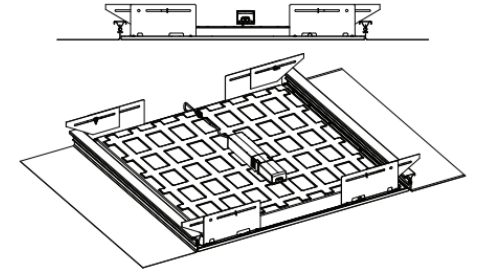

SAS120

SAS330