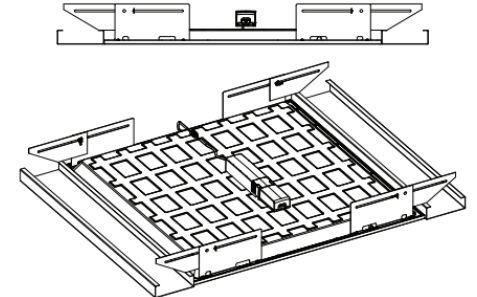

Piilolistakiinnikesarja

Ceiling type	H [mm]
Ecophon	56
Burgess	45
SAS120	45
SAS150	67
SAS330	30

SAS330