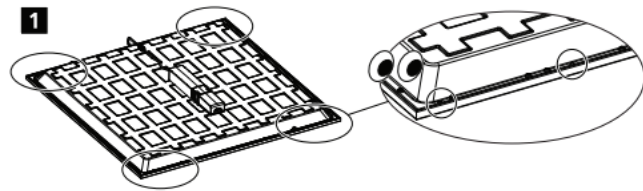

Piilolistakiinnikesarja