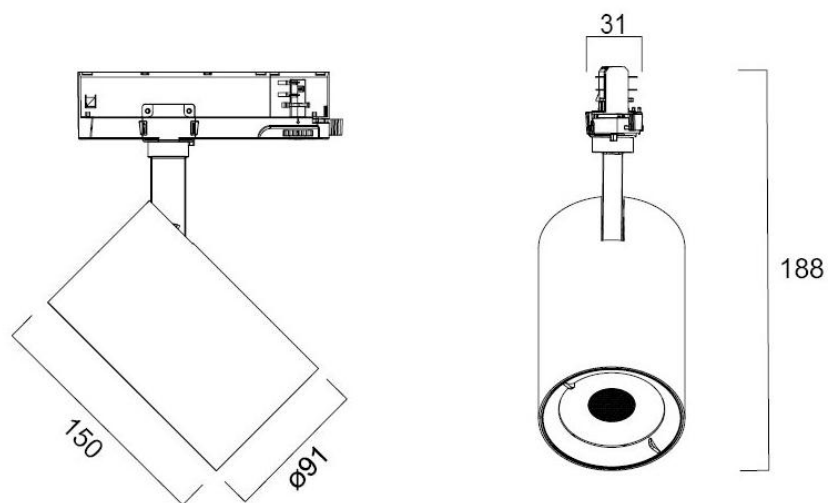

Pixo Food

Koodi	Snro	Tuote	Teho W	Valovirta lm	Väriämpötila K	Väri
0004590	4289263	Pixo Large Food 40W 2850lm Liha 36° valkoinen	40	2850	3000	Valkoinen
0004591	4289264	Pixo Large Food 40W 2850lm Liha 36° musta	40	2850	3000	Musta
0004596	4289265	Pixo Large Food 40W 3400lm Leipä 36° valkoinen	40	3400	2400	Valkoinen
0004597	4289266	Pixo Large Food 40W 3400lm Leipä 36° musta	40	3400	2400	Musta
0004598	4289267	Pixo Large Food 40W 5000lm Kala 36° valkoinen	40	5000	6500	Valkoinen
0004599	4289268	Pixo Large Food 40W 5000lm Kala 36° valkoinen	40	5000	6500	Musta
0004600	4289269	Pixo Large Food 40W 4300lm Vihannes 36° valkoinen	40	4300	5000	Valkoinen
0004601	4289270	Pixo Large Food 40W 4300lm Vihannes 36° musta	40	4300	5000	Musta
0004602	4289271	Pixo Large Food 40W 3650lm Hedelmä 36° valkoinen	40	3650	3000	Valkoinen
0004603	4289272	Pixo Large Food 40W 3650lm Hedelmä 36° musta	40	3650	3000	Musta