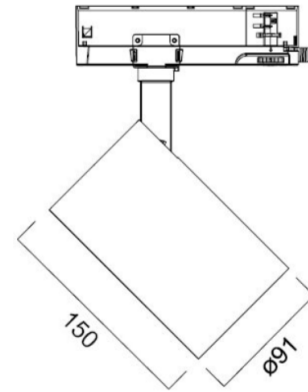

Toimitetaan vakiona 36° linssillä ja mukana tulee vaihdettavat linssit 24° ja 54°

**SYLVANIA**

Koodi	Snro	Kuvaus	Teho W	Valovirta lm @36°	Väriämpötila K	Avautumiskulma °	Väri
<b>3000K CRI90</b>							
0004540	4279589	Pixo Small	14	1650	3000	36° (24°/ 54°)	Valkoinen
0004541	4279591	Pixo Small	14	1650	3000	36° (24°/ 54°)	Musta
0004542	4279593	Pixo Medium	31	3650	3000	36° (24°/ 54°)	Valkoinen
0004543	4279594	Pixo Medium	31	3650	3000	36° (24°/ 54°)	Musta
0004544	4279595	Pixo Large	39	5075	3000	36° (24°/ 54°)	Valkoinen
0004545	4279596	Pixo Large	39	5075	3000	36° (24°/ 54°)	Musta
<b>4000K CRI90</b>							
0004546	4279597	Pixo Small	14	1650	4000	36° (24°/ 54°)	Valkoinen
0004547	4279598	Pixo Small	14	1650	4000	36° (24°/ 54°)	Musta
0004548	4279599	Pixo Medium	31	3680	4000	36° (24°/ 54°)	Valkoinen
0004549	4279600	Pixo Medium	31	3680	4000	36° (24°/ 54°)	Musta
0004550	4279601	Pixo Large	39	5175	4000	36° (24°/ 54°)	Valkoinen
0004551	4279603	Pixo Large	39	5175	4000	36° (24°/ 54°)	Musta
<b>DALI</b>							
0004556	4279605	Pixo Small	14	1650	3000	36° (24°/ 54°)	Valkoinen
0004557	4279607	Pixo Small	14	1650	3000	36° (24°/ 54°)	Musta
0004558	4279609	Pixo Small	14	1700	4000	36° (24°/ 54°)	Valkoinen
0004559	4279611	Pixo Small	14	1700	4000	36° (24°/ 54°)	Musta
0004560	4279613	Pixo Medium	31	3525	3000	36° (24°/ 54°)	Valkoinen
0004561	4279615	Pixo Medium	31	3525	3000	36° (24°/ 54°)	Musta
0004562	4279617	Pixo Medium	31	3625	4000	36° (24°/ 54°)	Valkoinen
0004563	4279618	Pixo Medium	31	3625	4000	36° (24°/ 54°)	Musta

**SYLVANIA**

Small

Medium

Large

Small DALI

Medium DALI

[fi.info@sylvania-lighting.com](mailto:fi.info@sylvania-lighting.com)

---