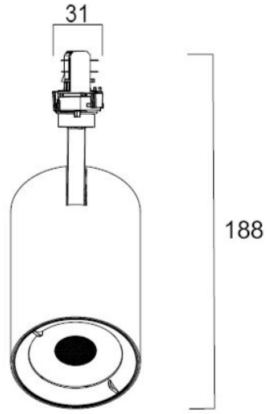

Toimitetaan vakiona 36° linssillä ja mukana tulee vaihdettavat linssit 24° ja 54°

**SYLVANIA**

Koodi	Snro	Kuvaus	Teho W	Valovirta lm @36°	Väriämpötila K	Avautumiskulma °	Väri
<b>3000K CRI90</b>							
0004540	4279589	Pixo Small	14	1650	3000	36° (24°/ 54°)	Valkoinen
0004541	4279591	Pixo Small	14	1650	3000	36° (24°/ 54°)	Musta
0004542	4279593	Pixo Medium	31	3650	3000	36° (24°/ 54°)	Valkoinen
0004543	4279594	Pixo Medium	31	3650	3000	36° (24°/ 54°)	Musta
0004544	4279595	Pixo Large	39	5075	3000	36° (24°/ 54°)	Valkoinen
0004545	4279596	Pixo Large	39	5075	3000	36° (24°/ 54°)	Musta
<b>4000K CRI90</b>							
0004546	4279597	Pixo Small	14	1650	4000	36° (24°/ 54°)	Valkoinen
0004547	4279598	Pixo Small	14	1650	4000	36° (24°/ 54°)	Musta
0004548	4279599	Pixo Medium	31	3680	4000	36° (24°/ 54°)	Valkoinen
0004549	4279600	Pixo Medium	31	3680	4000	36° (24°/ 54°)	Musta
0004550	4279601	Pixo Large	39	5175	4000	36° (24°/ 54°)	Valkoinen
0004551	4279603	Pixo Large	39	5175	4000	36° (24°/ 54°)	Musta
<b>DALI</b>							
0004556	4279605	Pixo Small	14	1650	3000	36° (24°/ 54°)	Valkoinen
0004557	4279607	Pixo Small	14	1650	3000	36° (24°/ 54°)	Musta
0004558	4279609	Pixo Small	14	1700	4000	36° (24°/ 54°)	Valkoinen
0004559	4279611	Pixo Small	14	1700	4000	36° (24°/ 54°)	Musta
0004560	4279613	Pixo Medium	31	3525	3000	36° (24°/ 54°)	Valkoinen
0004561	4279615	Pixo Medium	31	3525	3000	36° (24°/ 54°)	Musta
0004562	4279617	Pixo Medium	31	3625	4000	36° (24°/ 54°)	Valkoinen
0004563	4279618	Pixo Medium	31	3625	4000	36° (24°/ 54°)	Musta

**SYLVANIA**

Small

Medium

Large

Small DALI

Medium DALI

[fi.info@sylvania-lighting.com](mailto:fi.info@sylvania-lighting.com)

---