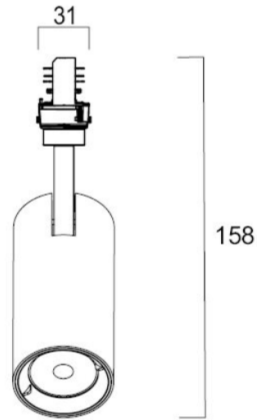

Toimitetaan vakiona 36° linssillä ja mukana tulee vaihdettavat linssit 24° ja 54°

**SYLVANIA**

Koodi	Snro	Kuvaus	Teho W	Valovirta lm @36°	Väriämpötila K	Avautumiskulma °	Väri
<b>3000K CRI90</b>							
0004540	4279589	Pixo Small	14	1650	3000	36° (24°/ 54°)	Valkoinen
0004541	4279591	Pixo Small	14	1650	3000	36° (24°/ 54°)	Musta
0004542	4279593	Pixo Medium	31	3650	3000	36° (24°/ 54°)	Valkoinen
0004543	4279594	Pixo Medium	31	3650	3000	36° (24°/ 54°)	Musta
0004544	4279595	Pixo Large	39	5075	3000	36° (24°/ 54°)	Valkoinen
0004545	4279596	Pixo Large	39	5075	3000	36° (24°/ 54°)	Musta
<b>4000K CRI90</b>							
0004546	4279597	Pixo Small	14	1650	4000	36° (24°/ 54°)	Valkoinen
0004547	4279598	Pixo Small	14	1650	4000	36° (24°/ 54°)	Musta
0004548	4279599	Pixo Medium	31	3680	4000	36° (24°/ 54°)	Valkoinen
0004549	4279600	Pixo Medium	31	3680	4000	36° (24°/ 54°)	Musta
0004550	4279601	Pixo Large	39	5175	4000	36° (24°/ 54°)	Valkoinen
0004551	4279603	Pixo Large	39	5175	4000	36° (24°/ 54°)	Musta
<b>DALI</b>							
0004556	4279605	Pixo Small	14	1650	3000	36° (24°/ 54°)	Valkoinen
0004557	4279607	Pixo Small	14	1650	3000	36° (24°/ 54°)	Musta
0004558	4279609	Pixo Small	14	1700	4000	36° (24°/ 54°)	Valkoinen
0004559	4279611	Pixo Small	14	1700	4000	36° (24°/ 54°)	Musta
0004560	4279613	Pixo Medium	31	3525	3000	36° (24°/ 54°)	Valkoinen
0004561	4279615	Pixo Medium	31	3525	3000	36° (24°/ 54°)	Musta
0004562	4279617	Pixo Medium	31	3625	4000	36° (24°/ 54°)	Valkoinen
0004563	4279618	Pixo Medium	31	3625	4000	36° (24°/ 54°)	Musta

**SYLVANIA**

Small

Medium

Large

Small DALI

Medium DALI

[fi.info@sylvania-lighting.com](mailto:fi.info@sylvania-lighting.com)

---