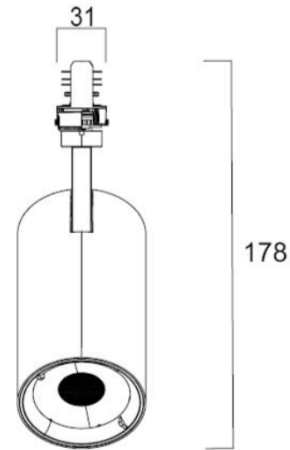

Toimitetaan vakiona 36° linssillä ja mukana tulee vaihdettavat linssit 24° ja 54°

**SYLVANIA**

Koodi	Snro	Kuvaus	Teho W	Valovirta lm @36°	Väriämpötila K	Avautumiskulma °	Väri
<b>3000K CRI90</b>							
0004540	4279589	Pixo Small	14	1650	3000	36° (24°/ 54°)	Valkoinen
0004541	4279591	Pixo Small	14	1650	3000	36° (24°/ 54°)	Musta
0004542	4279593	Pixo Medium	31	3650	3000	36° (24°/ 54°)	Valkoinen
0004543	4279594	Pixo Medium	31	3650	3000	36° (24°/ 54°)	Musta
0004544	4279595	Pixo Large	39	5075	3000	36° (24°/ 54°)	Valkoinen
0004545	4279596	Pixo Large	39	5075	3000	36° (24°/ 54°)	Musta
<b>4000K CRI90</b>							
0004546	4279597	Pixo Small	14	1650	4000	36° (24°/ 54°)	Valkoinen
0004547	4279598	Pixo Small	14	1650	4000	36° (24°/ 54°)	Musta
0004548	4279599	Pixo Medium	31	3680	4000	36° (24°/ 54°)	Valkoinen
0004549	4279600	Pixo Medium	31	3680	4000	36° (24°/ 54°)	Musta
0004550	4279601	Pixo Large	39	5175	4000	36° (24°/ 54°)	Valkoinen
0004551	4279603	Pixo Large	39	5175	4000	36° (24°/ 54°)	Musta
<b>DALI</b>							
0004556	4279605	Pixo Small	14	1650	3000	36° (24°/ 54°)	Valkoinen
0004557	4279607	Pixo Small	14	1650	3000	36° (24°/ 54°)	Musta
0004558	4279609	Pixo Small	14	1700	4000	36° (24°/ 54°)	Valkoinen
0004559	4279611	Pixo Small	14	1700	4000	36° (24°/ 54°)	Musta
0004560	4279613	Pixo Medium	31	3525	3000	36° (24°/ 54°)	Valkoinen
0004561	4279615	Pixo Medium	31	3525	3000	36° (24°/ 54°)	Musta
0004562	4279617	Pixo Medium	31	3625	4000	36° (24°/ 54°)	Valkoinen
0004563	4279618	Pixo Medium	31	3625	4000	36° (24°/ 54°)	Musta

**SYLVANIA**

Small

Medium

Large

Small DALI

Medium DALI

[fi.info@sylvania-lighting.com](mailto:fi.info@sylvania-lighting.com)

---