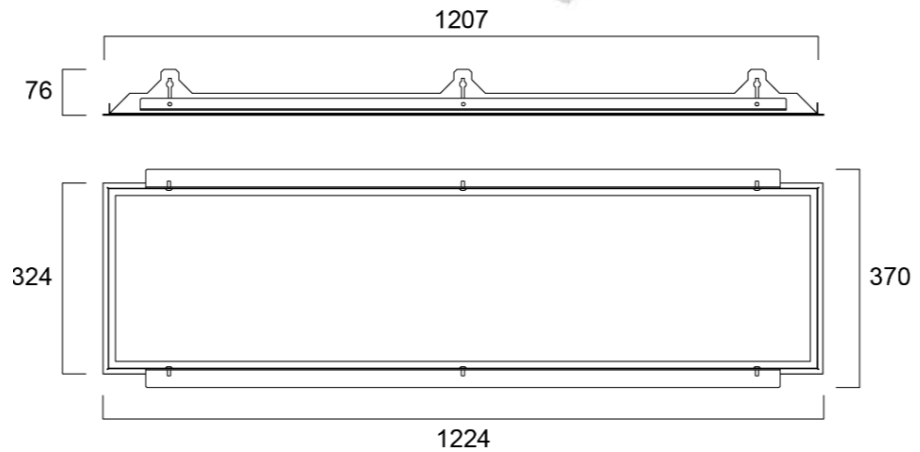

Turvavaloyksiköt

0046600	4278349	Turvavaloyksikkö manuaalitestaus 6V-55V
0046601	4278351	Turvavaloyksikkö SELF TEST/DALI -monitorointi 6V-55V

Turvavaloyksikkö

Vaijeriripustussarja

Pinta-asennuskehys 1200 x 300 x 70 mm

Asennuskehys 1200 x 300 mm

DIP-kytkimen toiminta Multipower-valaisimessa

	ON ON ON			Power [W]	0044709 4000K [lm]	0044708 3000K [lm]
	1	2	3			
●	●	●	●	34	4650	4500
○	●	●	●	32	4500	4250
●	○	●	●	30	4250	3950
○	○	●	●	27	3950	3650
●	●	○	○	24	3500	3300
○	●	○	○	21	3150	2950
●	○	○	○	18	2750	2500
○	○	○	○	15	2300	2100