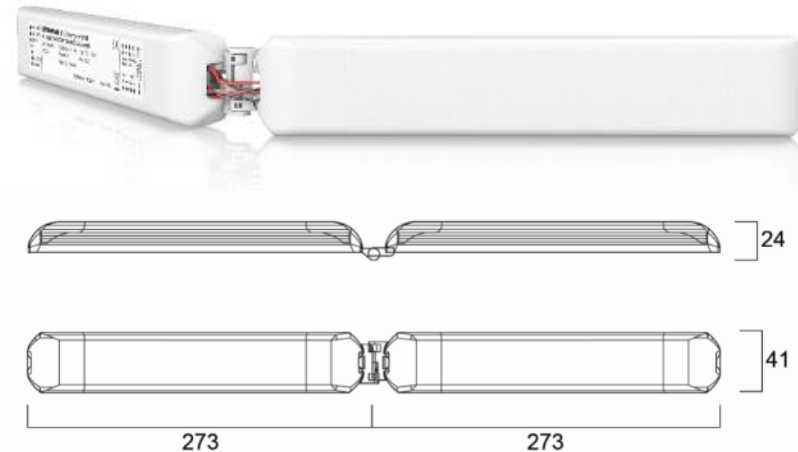

Koodi	Snro	Kuvaus	Teho W	Valovirta lm	Väriämpötila K	Valotehokkuus lm/W	Ohjaustapa
Huom! Vaijeriripustussarja / pinta-asennuskehys tilattava erikseen							
0044708	4279455	Quadro 1200x300 34W 2100-4500lm 3000K UGR16 Multipower valkoinen	15-34	2100-4500	3 000	Max 140	Multipower ON/OFF
0044709	4279453	Quadro 1200x300 34W 2300-4650lm 4000K UGR16 Multipower valkoinen	15-34	2300-4650	4 000	Max 153	Multipower ON/OFF
0044711	4279457	Quadro 1200x300 34W 4650lm 4000K UGR16 DALI/Switch-DIM valkoinen	34	4 650	4 000	Max 153	DALI/Switch-DIM

Asennustarvikkeet

0047517	4274380	Vaijeriripustussarja, sisältää 2 kpl vaijereita kiinnikkeineen. 1200 pituiseen valaisimeen suositellaan 3 kpl vaijereita
0047198	4279325	Pinta-asennuskehys 1200 x 300 x 70 mm
0047418	4271391	Asennuskehys 1200 x 300 mm kipsilevykattoon

Turvavaloyksiköt

0046600	4278349	Turvavaloyksikkö manuaalitestaus 6V-55V
0046601	4278351	Turvavaloyksikkö SELF TEST/DALI -monitorointi 6V-55V

Turvavaloyksikkö