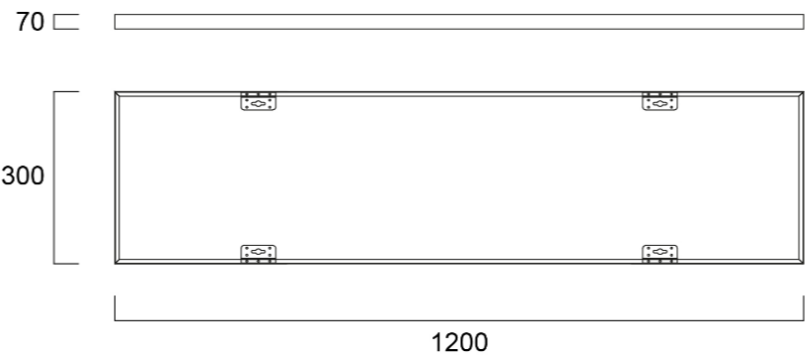

Asennuskehys 1200 x 300 mm

DIP-kytkimen toiminta Multipower-valaisimessa

	ON ON ON			Power [W]	0044709 4000K [lm]	0044708 3000K [lm]
	1	2	3			
●	●	●	●	34	4650	4500
○	●	●	●	32	4500	4250
●	○	●	●	30	4250	3950
○	○	●	●	27	3950	3650
●	●	○	○	24	3500	3300
○	●	○	○	21	3150	2950
●	○	○	○	18	2750	2500
○	○	○	○	15	2300	2100