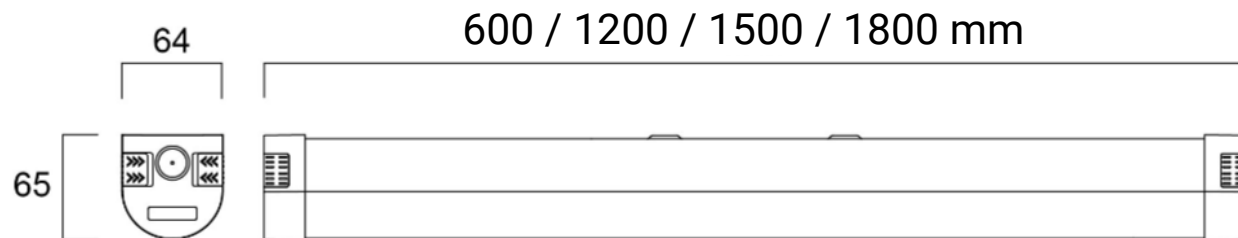

Tuotenimissä lumenmäärät on ilmoitettu 4000K värilämpötilassa.

Koodi	Sähkönrö	Tuotenimi	Teho W	Valovirta lm	Valotehokkuus lm/W	Värilämpötila K
Dualpower DualTone ON/OFF						
0048977	4279480	Start Batten 600mm 21,5W 1625/3000lm 3000K/4000K valkoinen	12 / 21,5	1625 / 3000	140	3000/4000
0048978	4279481	Start Batten 1200mm 35,5W 2950/5000lm 3000K/4000K valkoinen	20,5 / 35,5	2950 / 5000	141	3000/4000
0048979	4279483	Start Batten 1500mm 52W 4100/7300lm 3000K/4000K valkoinen	28 / 52	4100 / 7300	140	3000/4000
0048980	4279485	Start Batten 1800mm 68W 5000/9200lm 3000K/4000K valkoinen	33/68	5000 / 9200	135	3000/4000
DALI-mallit						
0048983	4279487	Start Batten 1200mm 36,5W 4850lm 3000K/4000K DALI valkoinen	36,5	4800 / 4850	133	3000/4000
0048984	4279489	Start Batten 1500mm 51,5W 7100lm 3000K/4000K DALI valkoinen	51,5	6700 / 7100	138	3000/4000
0048985	4279491	Start Batten 1800mm 65W 8900lm 3000K/4000K DALI valkoinen	65	8700 / 8900	137	3000/4000
MW-tunnistinmallit						
0048981	4279493	Start Batten 1200mm 35,5W 2950/5000lm 3000K/4000K liiketunnistin + käytävähimmennys valkoinen	20,5 / 35,5	2950 / 5000	141	3000/4000
0048982	4279495	Start Batten 1500mm 52W 4100/7300lm 3000K/4000K liiketunnistin + käytävähimmennys valkoinen	28 / 52	4100 / 7300	140	3000/4000
Lisätarvikkeet						
0048986	4279497	Start Batten ON/OFF MW Sensor KIT				
0048988	4279499	Start Batten vaijeriripustussarja				

SYLVANIA