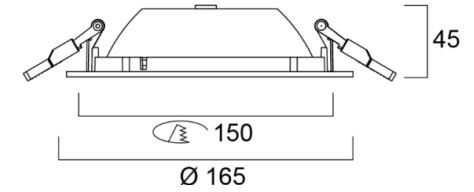

Koodi	Snro	Kuvaus	Teho W	Valovirta lm	Väriämpötila K
Upotushalkaisija 150					
0030324	4278145	Start Downlight 150 12W 1200lm 3000K valkoinen	12	1200	3000
0030325	4278146	Start Downlight 150 12W 1250lm 4000K valkoinen	12	1250	4000
0030590	4170703	Start Downlight 150 12W 1200lm 3000K DALI-2/Switch-Dim valkoinen	12	1200	3000
0030591	4170704	Start Downlight 150 12W 1250lm 4000K DALI-2/Switch-Dim valkoinen	12	1250	4000
Upotushalkaisija 175					
0030326	4278147	Start Downlight 175 15W 1550lm 3000K valkoinen	15	1550	3000
0030327	4278149	Start Downlight 175 15W 1600lm 4000K valkoinen	15	1600	4000
0030592	4170705	Start Downlight 175 14,5W 1500lm 3000K DALI-2/Switch-Dim valkoinen	14,5	1550	3000
0030593	4170706	Start Downlight 175 14,5W 1550lm 4000K DALI-2/Switch-Dim valkoinen	14,5	1550	4000
Upotushalkaisija 205					
0030328	4278151	Start Downlight 205 20W 2100lm 3000K valkoinen	21	2100	3000
0030329	4278153	Start Downlight 205 20W 2150lm 4000K valkoinen	21	2150	4000
0030594	4170707	Start Downlight 205 20W 2000lm 3000K DALI-2/Switch-Dim valkoinen	20	2000	3000
0030595	4170708	Start Downlight 205 20W 2100lm 4000K DALI-2/Switch-Dim valkoinen	20	2100	4000
Upotushalkaisija 225					
0030330	4278155	Start Downlight 225 23W 2350lm 3000K valkoinen	24	2350	3000
0030331	4278156	Start Downlight 225 23W 2400lm 4000K valkoinen	24	2400	4000
0030596	4170709	Start Downlight 225 23W 2300lm 3000K DALI-2/Switch-Dim valkoinen	23	2300	3000
0030597	4170710	Start Downlight 225 23W 2400lm 4000K DALI-2/Switch-Dim valkoinen	23	2400	4000