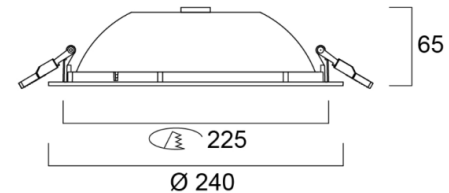

Koodi	Snro	Kuvaus	Teho W	Valovirta lm	Väriämpötila K
Upotushalkaisija 150					
0030324	4278145	Start Downlight 150 12W 1200lm 3000K valkoinen	12	1200	3000
0030325	4278146	Start Downlight 150 12W 1250lm 4000K valkoinen	12	1250	4000
0030590	4170703	Start Downlight 150 12W 1200lm 3000K DALI-2/Switch-Dim valkoinen	12	1200	3000
0030591	4170704	Start Downlight 150 12W 1250lm 4000K DALI-2/Switch-Dim valkoinen	12	1250	4000
Upotushalkaisija 175					
0030326	4278147	Start Downlight 175 15W 1550lm 3000K valkoinen	15	1550	3000
0030327	4278149	Start Downlight 175 15W 1600lm 4000K valkoinen	15	1600	4000
0030592	4170705	Start Downlight 175 14,5W 1500lm 3000K DALI-2/Switch-Dim valkoinen	14,5	1550	3000
0030593	4170706	Start Downlight 175 14,5W 1550lm 4000K DALI-2/Switch-Dim valkoinen	14,5	1550	4000
Upotushalkaisija 205					
0030328	4278151	Start Downlight 205 20W 2100lm 3000K valkoinen	21	2100	3000
0030329	4278153	Start Downlight 205 20W 2150lm 4000K valkoinen	21	2150	4000
0030594	4170707	Start Downlight 205 20W 2000lm 3000K DALI-2/Switch-Dim valkoinen	20	2000	3000
0030595	4170708	Start Downlight 205 20W 2100lm 4000K DALI-2/Switch-Dim valkoinen	20	2100	4000
Upotushalkaisija 225					
0030330	4278155	Start Downlight 225 23W 2350lm 3000K valkoinen	24	2350	3000
0030331	4278156	Start Downlight 225 23W 2400lm 4000K valkoinen	24	2400	4000
0030596	4170709	Start Downlight 225 23W 2300lm 3000K DALI-2/Switch-Dim valkoinen	23	2300	3000
0030597	4170710	Start Downlight 225 23W 2400lm 4000K DALI-2/Switch-Dim valkoinen	23	2400	4000