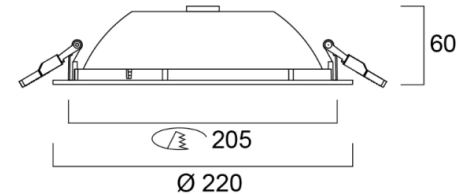

Koodi	Snro	Kuvaus	Teho W	Valovirta lm	Väriämpötila K
Upotushalkaisija 150					
0030324	4278145	Start Downlight 150 12W 1200lm 3000K valkoinen	12	1200	3000
0030325	4278146	Start Downlight 150 12W 1250lm 4000K valkoinen	12	1250	4000
0030590	4170703	Start Downlight 150 12W 1200lm 3000K DALI-2/Switch-Dim valkoinen	12	1200	3000
0030591	4170704	Start Downlight 150 12W 1250lm 4000K DALI-2/Switch-Dim valkoinen	12	1250	4000
Upotushalkaisija 175					
0030326	4278147	Start Downlight 175 15W 1550lm 3000K valkoinen	15	1550	3000
0030327	4278149	Start Downlight 175 15W 1600lm 4000K valkoinen	15	1600	4000
0030592	4170705	Start Downlight 175 14,5W 1500lm 3000K DALI-2/Switch-Dim valkoinen	14,5	1550	3000
0030593	4170706	Start Downlight 175 14,5W 1550lm 4000K DALI-2/Switch-Dim valkoinen	14,5	1550	4000
Upotushalkaisija 205					
0030328	4278151	Start Downlight 205 20W 2100lm 3000K valkoinen	21	2100	3000
0030329	4278153	Start Downlight 205 20W 2150lm 4000K valkoinen	21	2150	4000
0030594	4170707	Start Downlight 205 20W 2000lm 3000K DALI-2/Switch-Dim valkoinen	20	2000	3000
0030595	4170708	Start Downlight 205 20W 2100lm 4000K DALI-2/Switch-Dim valkoinen	20	2100	4000
Upotushalkaisija 225					
0030330	4278155	Start Downlight 225 23W 2350lm 3000K valkoinen	24	2350	3000
0030331	4278156	Start Downlight 225 23W 2400lm 4000K valkoinen	24	2400	4000
0030596	4170709	Start Downlight 225 23W 2300lm 3000K DALI-2/Switch-Dim valkoinen	23	2300	3000
0030597	4170710	Start Downlight 225 23W 2400lm 4000K DALI-2/Switch-Dim valkoinen	23	2400	4000