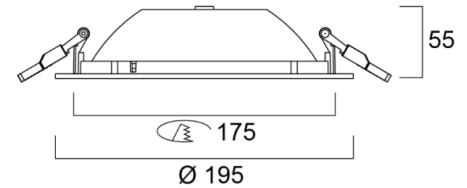

Koodi	Snro	Kuvaus	Teho W	Valovirta lm	Väriämpötila K
Upotushalkaisija 150					
0030324	4278145	Start Downlight 150 12W 1200lm 3000K valkoinen	12	1200	3000
0030325	4278146	Start Downlight 150 12W 1250lm 4000K valkoinen	12	1250	4000
0030590	4170703	Start Downlight 150 12W 1200lm 3000K DALI-2/Switch-Dim valkoinen	12	1200	3000
0030591	4170704	Start Downlight 150 12W 1250lm 4000K DALI-2/Switch-Dim valkoinen	12	1250	4000
Upotushalkaisija 175					
0030326	4278147	Start Downlight 175 15W 1550lm 3000K valkoinen	15	1550	3000
0030327	4278149	Start Downlight 175 15W 1600lm 4000K valkoinen	15	1600	4000
0030592	4170705	Start Downlight 175 14,5W 1500lm 3000K DALI-2/Switch-Dim valkoinen	14,5	1550	3000
0030593	4170706	Start Downlight 175 14,5W 1550lm 4000K DALI-2/Switch-Dim valkoinen	14,5	1550	4000
Upotushalkaisija 205					
0030328	4278151	Start Downlight 205 20W 2100lm 3000K valkoinen	21	2100	3000
0030329	4278153	Start Downlight 205 20W 2150lm 4000K valkoinen	21	2150	4000
0030594	4170707	Start Downlight 205 20W 2000lm 3000K DALI-2/Switch-Dim valkoinen	20	2000	3000
0030595	4170708	Start Downlight 205 20W 2100lm 4000K DALI-2/Switch-Dim valkoinen	20	2100	4000
Upotushalkaisija 225					
0030330	4278155	Start Downlight 225 23W 2350lm 3000K valkoinen	24	2350	3000
0030331	4278156	Start Downlight 225 23W 2400lm 4000K valkoinen	24	2400	4000
0030596	4170709	Start Downlight 225 23W 2300lm 3000K DALI-2/Switch-Dim valkoinen	23	2300	3000
0030597	4170710	Start Downlight 225 23W 2400lm 4000K DALI-2/Switch-Dim valkoinen	23	2400	4000