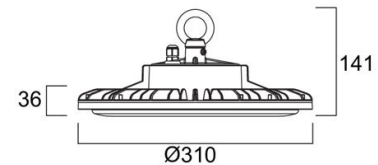

Koodi	Snro	Kuvaus	Halkaisija mm	Teho W	Valovirta lm	Väriämpötila K	Avautumiskulma °	Ohjausvirta mA	Rungon väri
4000K									
0039614	4357083	Start Highbay	310	90	10350	4000	95	480	harmaa RAL 9006
0039615	4357084	Start Highbay	310	135	15500	4000	95	620	harmaa RAL 9006
0039616	4357085	Start Highbay	310	180	20700	4000	95	830	harmaa RAL 9006
6500K									
0039629	4357086	Start Highbay	310	90	10350	6500	95	480	harmaa RAL 9006
Lisävarusteet									
0039632	4357089	Start Highbay 310 ripustusketju 1m							
0039636	4357090	Start Highbay 310 alumiiniheijastin							
0039638	4357091	Start Highbay 310 säädettävä asennuskiinnike							

90W ja 135W