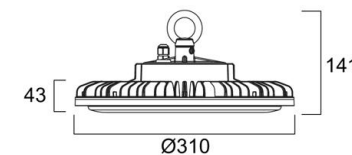

Koodi	Snro	Kuvaus	Halkaisija mm	Teho W	Valovirta lm	Väriämpötila K	Avautumiskulma °	Ohjausvirta mA	Rungon väri
4000K									
0039614	4357083	Start Highbay	310	90	10350	4000	95	480	harmaa RAL 9006
0039615	4357084	Start Highbay	310	135	15500	4000	95	620	harmaa RAL 9006
0039616	4357085	Start Highbay	310	180	20700	4000	95	830	harmaa RAL 9006
6500K									
0039629	4357086	Start Highbay	310	90	10350	6500	95	480	harmaa RAL 9006
Lisävarusteet									
0039632	4357089	Start Highbay 310 ripustusketju 1m							
0039636	4357090	Start Highbay 310 alumiiniheijastin							
0039638	4357091	Start Highbay 310 säädettävä asennuskiinnike							

180W

Ripustusketju