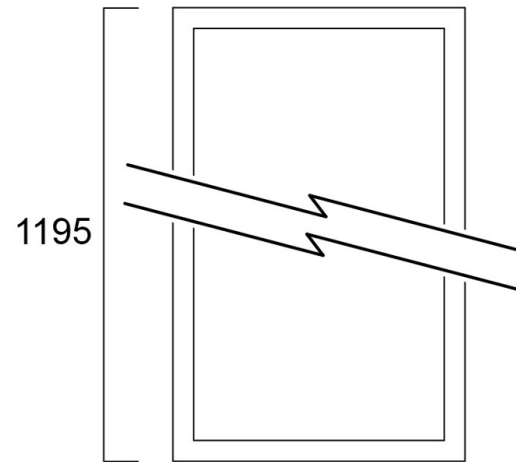

Vaijeriripustussarja

Turvavaloyksikkö

SYLVANIA

600x600 mm UGR19

600x600 mm DALI UGR19

600x600 mm DALI UGR22

Asennuskehys kipsilevykattoon 600x600

Pinta-asennuskehys 600x600

1200x300 mm UGR19

600x600 mm DALI UGR19

Pinta-asennuskehys 1200x300

Asennuskehys 1200x300

fi.info@sylvania-lighting.com

www.sylvania.fi

www.sylvania-lighting.com