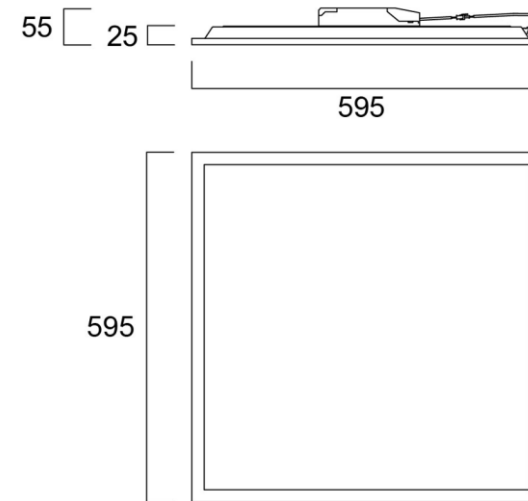

Vaijeriripustussarja

Turvavaloyksikkö

SYLVANIA

600x600 mm UGR19

600x600 mm DALI UGR19

600x600 mm DALI UGR22

Asennuskehys kipsilevykattoon 600x600

Pinta-asennuskehys 600x600

1200x300 mm UGR19

600x600 mm DALI UGR19

Pinta-asennuskehys 1200x300

Asennuskehys 1200x300

fi.info@sylvania-lighting.com

www.sylvania.fi

www.sylvania-lighting.com