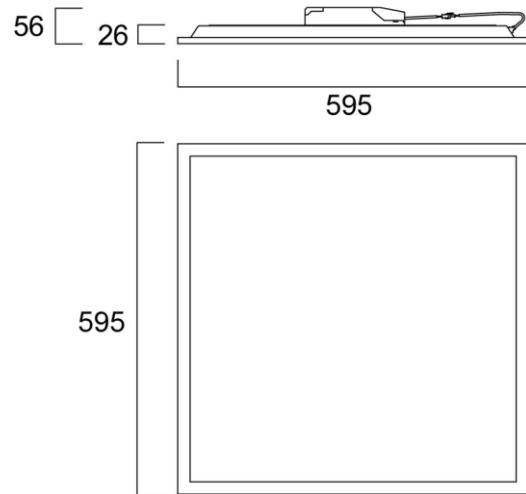

Vaijeriripustussarja

Turvavaloyksikkö

SYLVANIA

600x600 mm UGR19

600x600 mm DALI UGR19

600x600 mm DALI UGR22

Asennuskehys kipsilevykattoon 600x600

Pinta-asennuskehys 600x600

1200x300 mm UGR19

600x600 mm DALI UGR19

Pinta-asennuskehys 1200x300

Asennuskehys 1200x300

fi.info@sylvania-lighting.com

www.sylvania.fi

www.sylvania-lighting.com