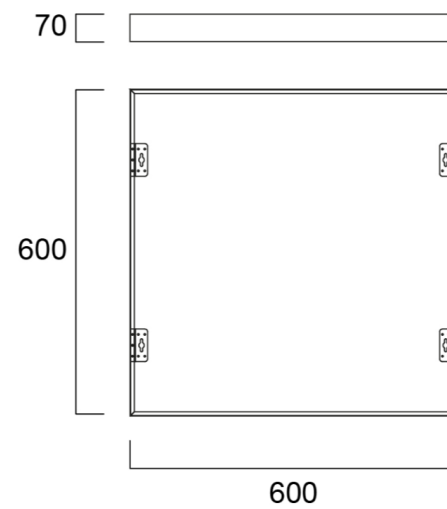

Vaijeriripustussarja

Turvavaloyksikkö

SYLVANIA

600x600 mm UGR19

600x600 mm DALI UGR19

600x600 mm DALI UGR22

Asennuskehys kipsilevykattoon 600x600

Pinta-asennuskehys 600x600

1200x300 mm UGR19

600x600 mm DALI UGR19

Pinta-asennuskehys 1200x300

Asennuskehys 1200x300

fi.info@sylvania-lighting.com

www.sylvania.fi

www.sylvania-lighting.com