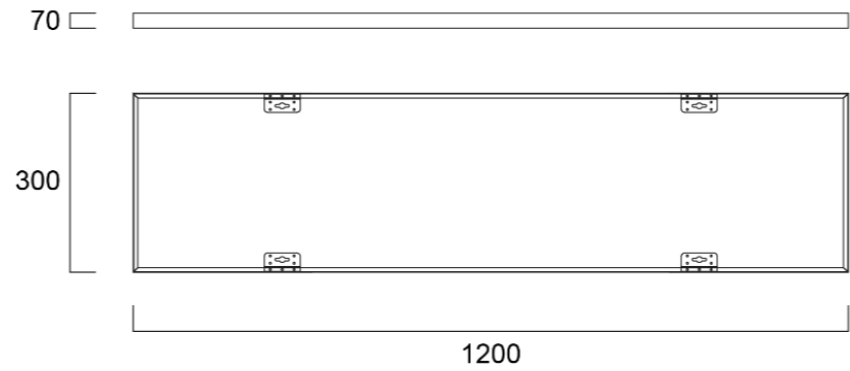

Vaijeriripustussarja

Turvavaloyksikkö

SYLVANIA

600x600 mm UGR19

600x600 mm DALI UGR19

600x600 mm DALI UGR22

Asennuskehys kipsilevykattoon 600x600

Pinta-asennuskehys 600x600

1200x300 mm UGR19

600x600 mm DALI UGR19

Pinta-asennuskehys 1200x300

Asennuskehys 1200x300

fi.info@sylvania-lighting.com

www.sylvania.fi

www.sylvania-lighting.com