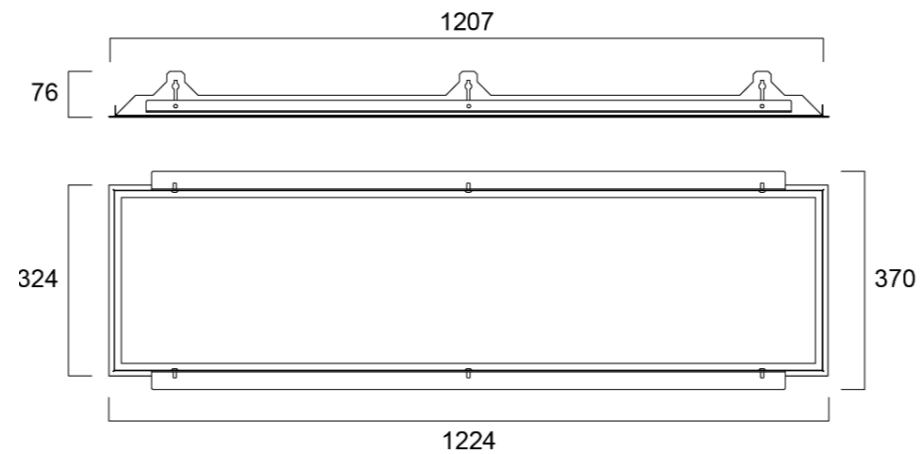

Vaijeriripustussarja

Turvavaloyksikkö

SYLVANIA

600x600 mm UGR19

600x600 mm DALI UGR19

600x600 mm DALI UGR22

Asennuskehys kipsilevykattoon 600x600

Pinta-asennuskehys 600x600

1200x300 mm UGR19

600x600 mm DALI UGR19

Pinta-asennuskehys 1200x300

Asennuskehys 1200x300

fi.info@sylvania-lighting.com

www.sylvania.fi

www.sylvania-lighting.com