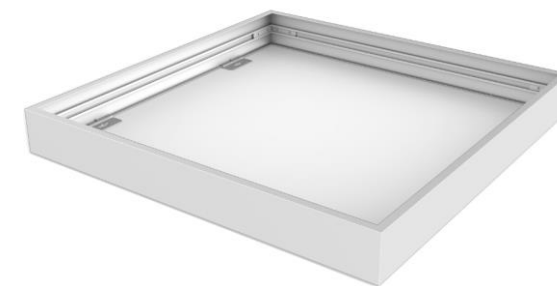

Start Panel -valaisinsarjasta löytyy erinomaisia vaihtoehtoja erityisesti yleis- ja toimistovalaisuuteen: aulat, käytävät ja oleskelutilat.

SYLVANIA

- Uppoasennettava LED-moduulivalaisin
 - Pinta-asennus erikseen tilattavalla pinta-asennuskehyksellä
 - Ripustusasennus erikseen tilattavalla ripustussarjalla
- Koot 600x600 mm ja 1200x300 mm
- 27W – 30W
- 3400 – 4000 lm
- Energiatehokkuus max. 133 lm/W
- Värilämpötilat 3000K ja 4000K
- MacAdam SDCM <3
- Häikäisysoja: mikroprisma UGR19 tai opaali UGR22
- Valonohjaustavat: ON/OFF ja DALI/Switch-DIM
- IP40/IP20 (alapuolelta IP40/yläpuolelta IP20), IP40 suljetussa alakattorakenteessa
- Väri valkoinen RAL 9003
- Liitäntälaitteet Flicker Free -malleja (ei välkyntää)
- Ketjutus: ON/OFF-malli 3x2,5 mm², DALI-malli 5x2,5 mm²
- Valaisimen ja LED-driverin välijohdossa kätevä pikaliitin
- Helppo ja nopea asentaa (T-listan päälle)
- Toimitus sisältää LED-ohjaimen ja turvavaijerin
- Lisävarusteena tilattavissa
 - Turvavaloyksikkö 3 h:n akulla
 - Asennuskehykset pinta-asennukseen ja kipsilevykattoon
 - Ripustussarja
- Pitkä elinikä 100 000 h L70
- Takuu 5 vuotta

Vaijeriripustussarja

Turvavaloyksikkö

SYLVANIA

600x600 mm UGR19

600x600 mm DALI UGR19

600x600 mm DALI UGR22

Asennuskehys kipsilevykattoon 600x600

Pinta-asennuskehys 600x600