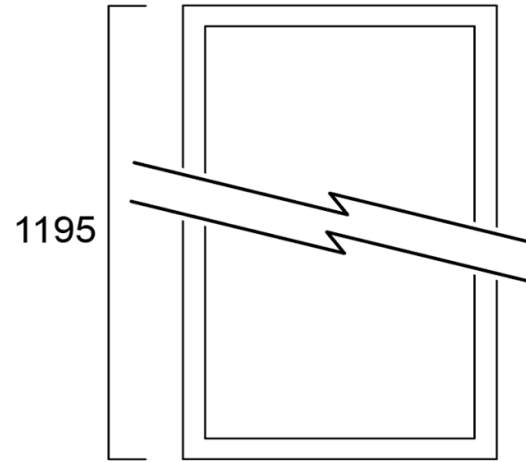

Vaijeriripustussarja

Turvavaloyksikkö

SYLVANIA

600x600 mm UGR19

600x600 mm DALI UGR19

600x600 mm DALI UGR22

Asennuskehys kipsilevykattoon 600x600

Pinta-asennuskehys 600x600

1200x300 mm UGR19

600x600 mm DALI UGR19

Pinta-asennuskehys 1200x300

Asennuskehys 1200x300

fi.info@sylvania-lighting.com

www.sylvania.fi

www.sylvania-lighting.com