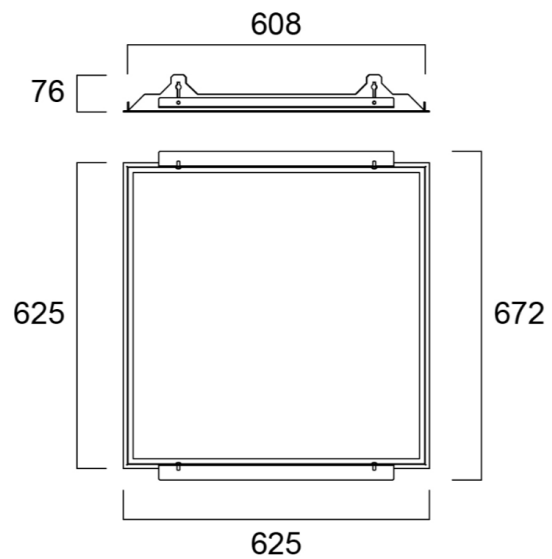

Vaijeriripustussarja

Turvavaloyksikkö

SYLVANIA

600x600 mm UGR19

600x600 mm DALI UGR19

600x600 mm DALI UGR22

Asennuskehys kipsilevykattoon 600x600

Pinta-asennuskehys 600x600

1200x300 mm UGR19

600x600 mm DALI UGR19

Pinta-asennuskehys 1200x300

Asennuskehys 1200x300

fi.info@sylvania-lighting.com

www.sylvania.fi

www.sylvania-lighting.com