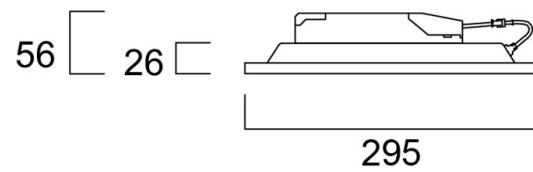

600x600 mm DALI UGR19