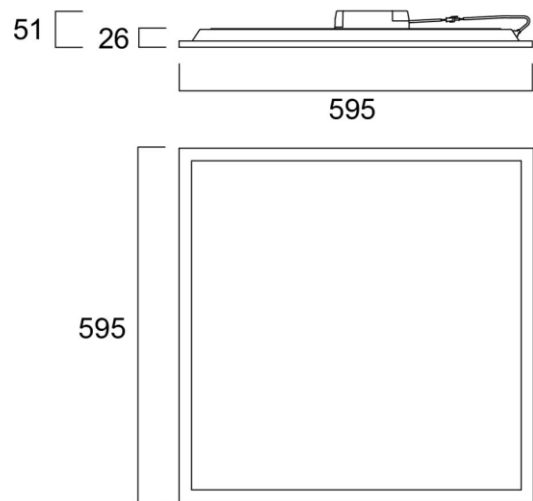

600x600 mm UGR19