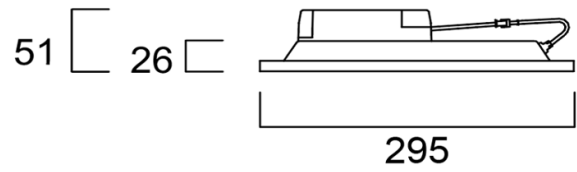

1200x300 mm UGR19