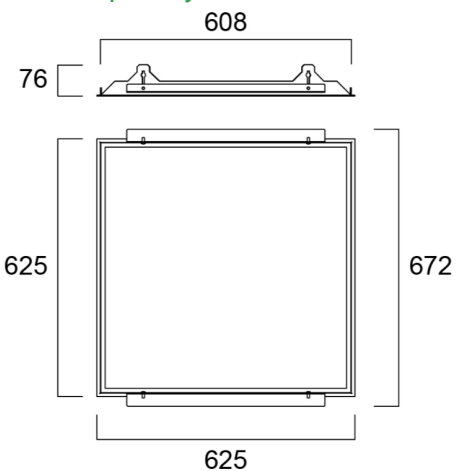

Turvavaloyksikkö

Vaijeriripustussarja

SYLVANIA

Lisätarvikkeet

0047416	4271390	Asennuskehys 600x600 kipsilevykattoon
0047418	4271391	Asennuskehys 1200x300 kipsilevykattoon
0047046		Asennuskiinnikesarja levykattoasennukseen, sis. 4 kpl kiinnikkeitä
0047197	4278312	Pinta-asennuskehys 600x600x70 mm
0047198	4279325	Pinta-asennuskehys 1200x300x70 mm
0047517	4274380	Vaijeriripustussarja, sisältää 2 kpl Y-vaijereita kiinnitystarvikkeineen
0046600	4278349	Turvavaloyksikkö 3h 6V-55V
0046601	4278351	Turvavaloyksikkö 3h 6V-55V DALI

Asennuskehys kipsilevykattoon 600x600

Pinta-asennuskehys 600x600

600x600 mm UGR19

600x600 mm DALI UGR19

600x600 mm SylSmart Connected

600x600 mm DALI UGR22

1200x300 mm UGR19

600x600 mm DALI UGR19

1200x300 mm SylSmart Connected

Asennuskehys 1200x300

Pinta-asennuskehys 1200x300

fi.info@sylvania-lighting.com

www.sylvania.fi

www.sylvania-lighting.com