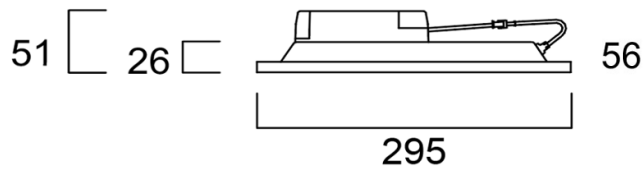

Asennuskehys kipsilevykattoon 600x600

Pinta-asennuskehys 600x600

600x600 mm UGR19

600x600 mm DALI UGR19

600x600 mm SylSmart Connected

600x600 mm DALI UGR22

1200x300 mm UGR19

600x600 mm DALI UGR19

1200x300 mm SylSmart Connected

Asennuskehys 1200x300

Pinta-asennuskehys 1200x300

fi.info@sylvania-lighting.com

www.sylvania.fi

www.sylvania-lighting.com