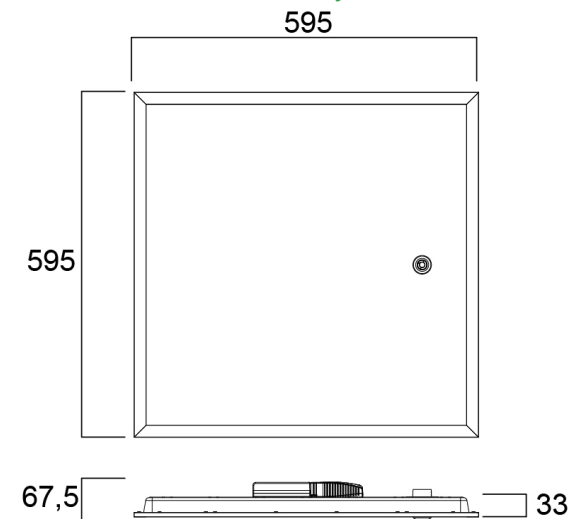

Asennuskehys kipsilevykattoon 600x600

Pinta-asennuskehys 600x600

600x600 mm UGR19

600x600 mm DALI UGR19

600x600 mm SylSmart Connected

600x600 mm DALI UGR22

1200x300 mm UGR19

600x600 mm DALI UGR19

1200x300 mm SylSmart Connected

Asennuskehys 1200x300

Pinta-asennuskehys 1200x300

fi.info@sylvania-lighting.com

www.sylvania.fi

www.sylvania-lighting.com