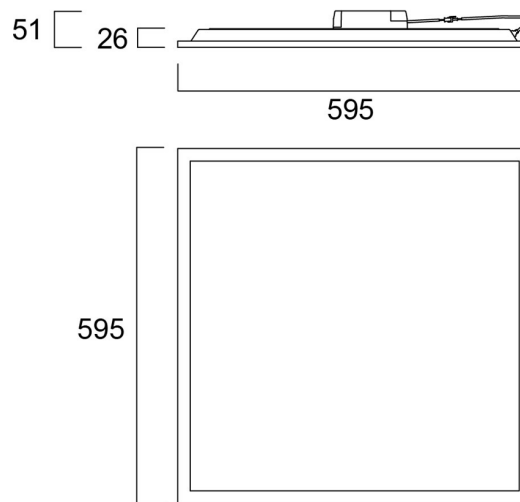

Asennuskehys kipsilevykattoon 600x600

Pinta-asennuskehys 600x600

600x600 mm UGR19

600x600 mm DALI UGR19

600x600 mm SylSmart Connected

600x600 mm DALI UGR22

1200x300 mm UGR19

600x600 mm DALI UGR19

1200x300 mm SylSmart Connected

Asennuskehys 1200x300

Pinta-asennuskehys 1200x300

fi.info@sylvania-lighting.com

www.sylvania.fi

www.sylvania-lighting.com