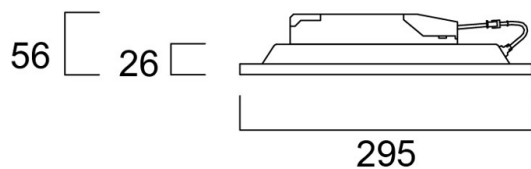

Asennuskehys kipsilevykattoon 600x600

Pinta-asennuskehys 600x600

600x600 mm UGR19

600x600 mm DALI UGR19

600x600 mm SylSmart Connected

600x600 mm DALI UGR22

1200x300 mm UGR19

600x600 mm DALI UGR19

1200x300 mm SylSmart Connected

Asennuskehys 1200x300

Pinta-asennuskehys 1200x300

fi.info@sylvania-lighting.com

www.sylvania.fi

www.sylvania-lighting.com