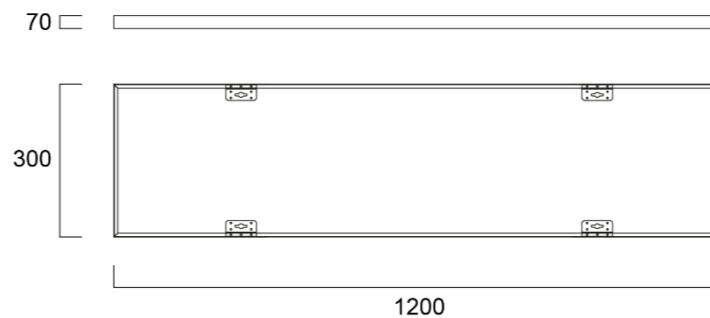

Asennuskehys kipsilevykattoon 600x600

Pinta-asennuskehys 600x600

600x600 mm UGR19

600x600 mm DALI UGR19

600x600 mm SylSmart Connected

600x600 mm DALI UGR22

1200x300 mm UGR19

600x600 mm DALI UGR19

1200x300 mm SylSmart Connected

Asennuskehys 1200x300

Pinta-asennuskehys 1200x300

fi.info@sylvania-lighting.com

www.sylvania.fi

www.sylvania-lighting.com