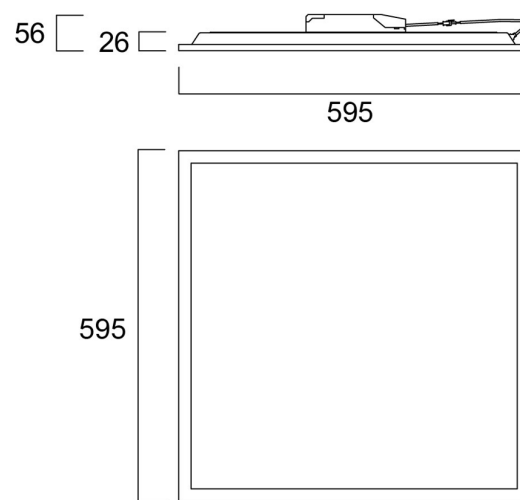

Asennuskehys kipsilevykattoon 600x600

Pinta-asennuskehys 600x600

600x600 mm UGR19

600x600 mm DALI UGR19

600x600 mm SylSmart Connected

600x600 mm DALI UGR22

1200x300 mm UGR19

600x600 mm DALI UGR19

1200x300 mm SylSmart Connected

Asennuskehys 1200x300

Pinta-asennuskehys 1200x300

fi.info@sylvania-lighting.com

www.sylvania.fi

www.sylvania-lighting.com