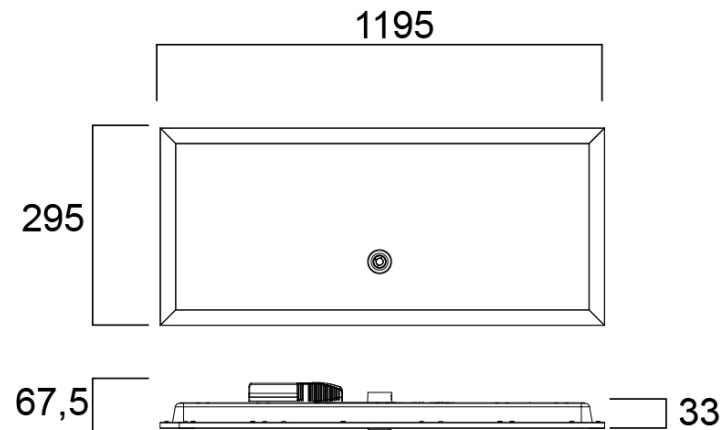

Asennuskehys kipsilevykattoon 600x600

Pinta-asennuskehys 600x600

600x600 mm UGR19

600x600 mm DALI UGR19

600x600 mm SylSmart Connected

600x600 mm DALI UGR22

1200x300 mm UGR19

600x600 mm DALI UGR19

1200x300 mm SylSmart Connected

Asennuskehys 1200x300

Pinta-asennuskehys 1200x300

fi.info@sylvania-lighting.com

www.sylvania.fi

www.sylvania-lighting.com