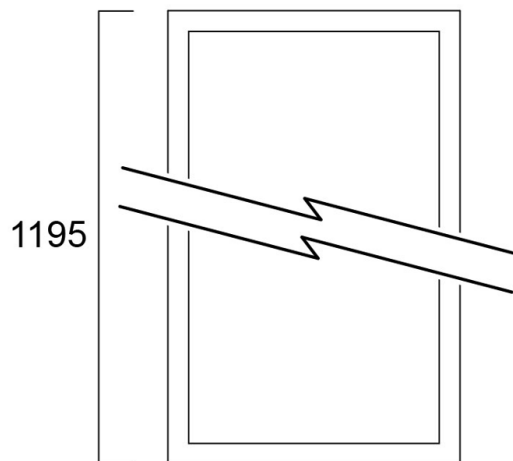

Asennuskehys kipsilevykattoon 600x600

Pinta-asennuskehys 600x600

600x600 mm UGR19

600x600 mm DALI UGR19

600x600 mm SylSmart Connected

600x600 mm DALI UGR22

1200x300 mm UGR19

600x600 mm DALI UGR19

1200x300 mm SylSmart Connected

Asennuskehys 1200x300

Pinta-asennuskehys 1200x300

fi.info@sylvania-lighting.com

www.sylvania.fi

www.sylvania-lighting.com