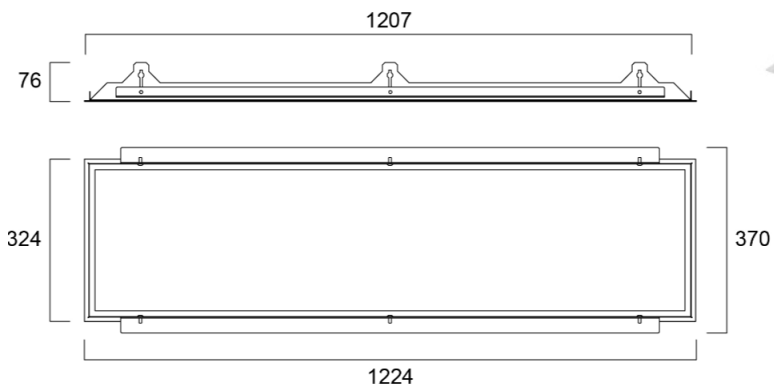

Asennuskehys kipsilevykattoon 600x600

Pinta-asennuskehys 600x600

600x600 mm UGR19

600x600 mm DALI UGR19

600x600 mm SylSmart Connected

600x600 mm DALI UGR22

1200x300 mm UGR19

600x600 mm DALI UGR19

1200x300 mm SylSmart Connected

Asennuskehys 1200x300

Pinta-asennuskehys 1200x300

fi.info@sylvania-lighting.com

www.sylvania.fi

www.sylvania-lighting.com