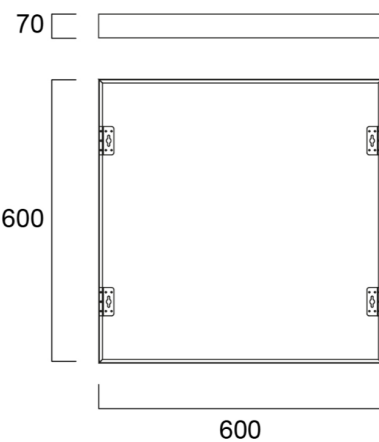

Turvavaloyksikkö

Vaijeriripustussarja

SYLVANIA

Lisätarvikkeet

0047416	4271390	Asennuskehys 600x600 kipsilevykattoon
0047418	4271391	Asennuskehys 1200x300 kipsilevykattoon
0047046		Asennuskiinnikesarja levykattoasennukseen, sis. 4 kpl kiinnikkeitä
0047197	4278312	Pinta-asennuskehys 600x600x70 mm
0047198	4279325	Pinta-asennuskehys 1200x300x70 mm
0047517	4274380	Vaijeriripustussarja, sisältää 2 kpl Y-vaijereita kiinnitystarvikkeineen
0046600	4278349	Turvavaloyksikkö 3h 6V-55V
0046601	4278351	Turvavaloyksikkö 3h 6V-55V DALI

Asennuskehys kipsilevykattoon 600x600

Pinta-asennuskehys 600x600

600x600 mm UGR19

600x600 mm DALI UGR19

600x600 mm SylSmart Connected

600x600 mm DALI UGR22

1200x300 mm UGR19

600x600 mm DALI UGR19

1200x300 mm SylSmart Connected

Asennuskehys 1200x300

Pinta-asennuskehys 1200x300

fi.info@sylvania-lighting.com

www.sylvania.fi

www.sylvania-lighting.com