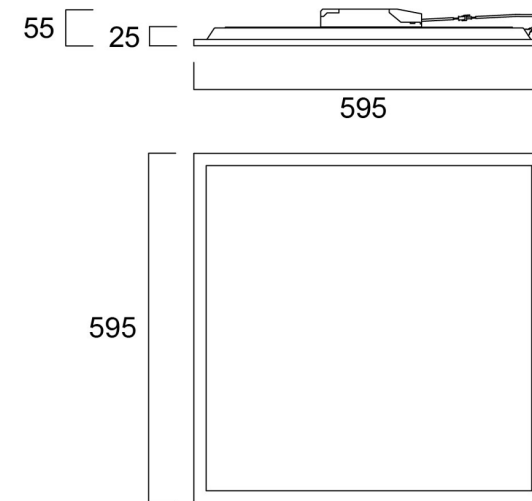

Asennuskehys kipsilevykattoon 600x600

Pinta-asennuskehys 600x600

600x600 mm UGR19

600x600 mm DALI UGR19

600x600 mm SylSmart Connected

600x600 mm DALI UGR22

1200x300 mm UGR19

600x600 mm DALI UGR19

1200x300 mm SylSmart Connected

Asennuskehys 1200x300

Pinta-asennuskehys 1200x300

fi.info@sylvania-lighting.com

www.sylvania.fi

www.sylvania-lighting.com