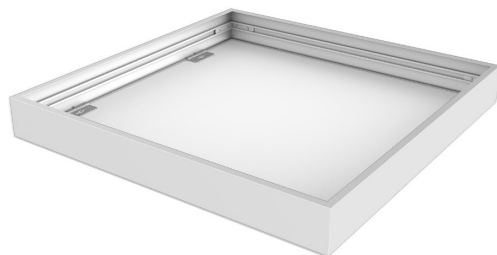

Start Panel -valaisinsarjasta löytyy erinomaisia vaihtoehtoja erityisesti yleis- ja toimistovalaisukseen: aulat, käytävät ja oleskelutilat.

SYLVANIA

- Uppoasennettava LED-moduulivalaisin
 - Pinta-asennus erikseen tilattavalla pinta-asennuskehyksellä
 - Ripustusasennus erikseen tilattavalla ripustussarjalla
- Koot 600x600 mm ja 1200x300 mm
- 27W – 30W
- 3400 – 4000 lm
- Energiatehokkuus max. 133 lm/W
- Värilämpötilat 3000K ja 4000K
- MacAdam SDCM <3
- Häikäisysoja: mikroprisma UGR19 tai opaali UGR22
- Valonohjaustavat: ON/OFF ja DALI/Switch-DIM sekä SylSmart Connected
- IP40/IP20 (alapuolelta IP40/yläpuolelta IP20), IP40 suljetussa alakattorakenteessa
- Väri valkoinen RAL 9003
- Liitäntälaitteet Flicker Free -malleja (ei välkyntää)
- Ketjutus: ON/OFF-malli 3x2,5 mm², DALI-malli 5x2,5 mm²
- Valaisimen ja LED-driverin välijohdossa kätevä pikaliitin
- Helppo ja nopea asentaa (T-listan päälle)
- Toimitus sisältää LED-ohjaimen ja turvavaijerin
- Lisävarusteena tilattavissa
 - Turvavaloyksikkö 3 h:n akulla
 - Asennuskehykset pinta-asennukseen ja kipsilevykattoon
 - Ripustussarja
- Pitkä elinikä 100 000 h L70
- Takuu 5 vuotta

Turvavaloyksikkö

Vaijeriripustussarja

SYLVANIA

Lisätarvikkeet

0047416	4271390	Asennuskehys 600x600 kipsilevykattoon
0047418	4271391	Asennuskehys 1200x300 kipsilevykattoon
0047046		Asennuskiinnikesarja levykattoasennukseen, sis. 4 kpl kiinnikkeitä
0047197	4278312	Pinta-asennuskehys 600x600x70 mm
0047198	4279325	Pinta-asennuskehys 1200x300x70 mm
0047517	4274380	Vaijeriripustussarja, sisältää 2 kpl Y-vaijereita kiinnitystarvikkeineen
0046600	4278349	Turvavaloyksikkö 3h 6V-55V
0046601	4278351	Turvavaloyksikkö 3h 6V-55V DALI

Asennuskehys kipsilevykattoon 600x600

Pinta-asennuskehys 600x600

600x600 mm UGR19

600x600 mm DALI UGR19

600x600 mm SylSmart Connected

600x600 mm DALI UGR22

1200x300 mm UGR19

600x600 mm DALI UGR19