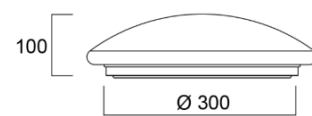

Koodi	Snro	Kuvaus	Teho W	Valovirta lm	Väriämpötila K
0043425	4170568	Start Surface LED Dualtone IP44	6	520	3000/4000
0043426	4170569	Start Surface LED Dualtone IP44	12	1025	3000/4000
0043427	4170570	Start Surface LED Dualtone IP44	18	1550	3000/4000
0043428	4170571	Start Surface LED Dualtone IP44	24	2050	3000/4000