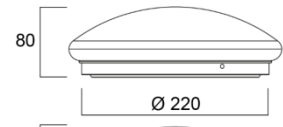

Koodi	Snro	Kuvaus	Teho W	Valovirta lm	Väriämpötila K
0043425	4170568	Start Surface LED Dualtone IP44	6	520	3000/4000
0043426	4170569	Start Surface LED Dualtone IP44	12	1025	3000/4000
0043427	4170570	Start Surface LED Dualtone IP44	18	1550	3000/4000
0043428	4170571	Start Surface LED Dualtone IP44	24	2050	3000/4000