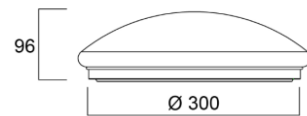

Koodi	Snro	Kuvaus	Teho W	Valovirta lm	Väriämpötila K
0043425	4170568	Start Surface LED Dualtone IP44	6	520	3000/4000
0043426	4170569	Start Surface LED Dualtone IP44	12	1025	3000/4000
0043427	4170570	Start Surface LED Dualtone IP44	18	1550	3000/4000
0043428	4170571	Start Surface LED Dualtone IP44	24	2050	3000/4000