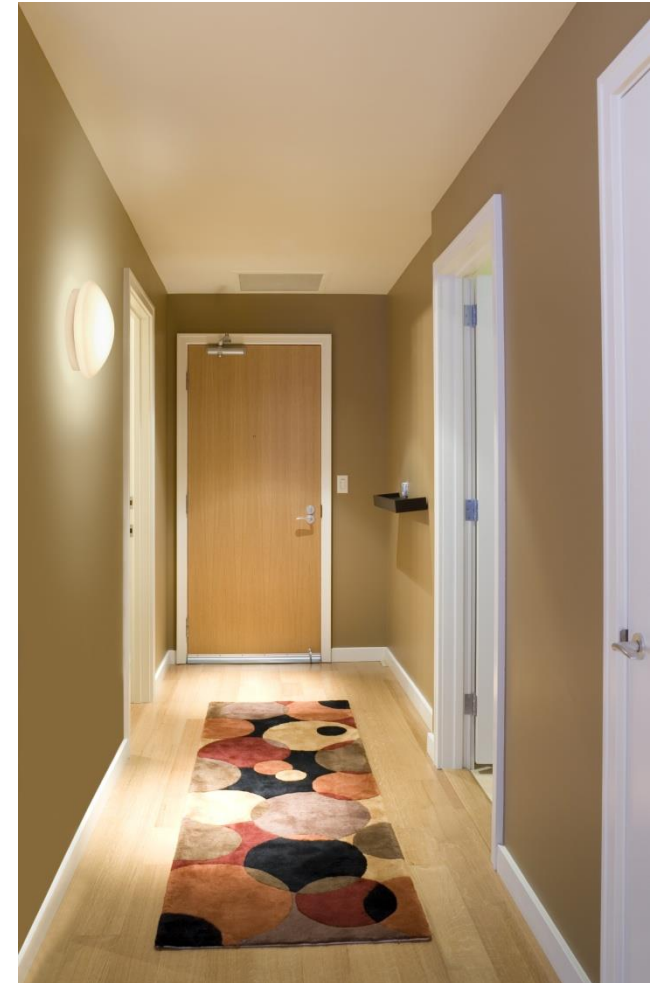

# Start Surface Dualtone IP44

Vankka rakenne ja opaaliakrylikupu tuottavat tasaisen ja miellyttävän valon valaistavaan tilaan.

Erinomainen hinta-laatusuhde asuntotuotantoon sisätiloihin.

Valaisimenväriämpötilä voidaan vaihtaa DIP-kytkimellä 3000K/4000K. Tämä mahdollistaa valaistuksen muuttamisen joustavasti asennuspaikan mukaan. Valaisin soveltuu käytettäväksi asuntojen sisätiloissa; eteiset, kylpyhuoneet ja vaatehuoneet.

- Pinta-asennettava seinään ja kattoon sisätiloihin
- LED 6W, 12W, 18W ja 24W
- 520 – 2050 lm
- Värilämpötilasävy valittavissa LED-ohjaimesta  
DIP-kytkimellä: lämmin valkea 3000K tai valkea 4000K
- Roiskevesitiivis IP44
- Kestävä runko IK03
- Neljä halkaisijaa 180 mm, 250 mm, 330 mm ja 360 mm
- Tasainen ja miellyttävä valonjako
- Valaisin on ei-himmennettävä
- Valaisin soveltuu käytettäväksi asunnoissa sisätiloissa,  
kuten eteiset, kylpyhuoneet ja vaatehuoneet
- Valaisin ei sovellu porraskäytävävalaisimeksi
- Elinikä 90 000 h
- Takuu 3 vuotta