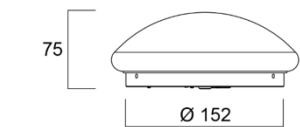

Koodi	Snro	Kuvaus	Teho W	Valovirta lm	Väriämpötila K
0043425	4170568	Start Surface LED Dualtone IP44	6	520	3000/4000
0043426	4170569	Start Surface LED Dualtone IP44	12	1025	3000/4000
0043427	4170570	Start Surface LED Dualtone IP44	18	1550	3000/4000
0043428	4170571	Start Surface LED Dualtone IP44	24	2050	3000/4000