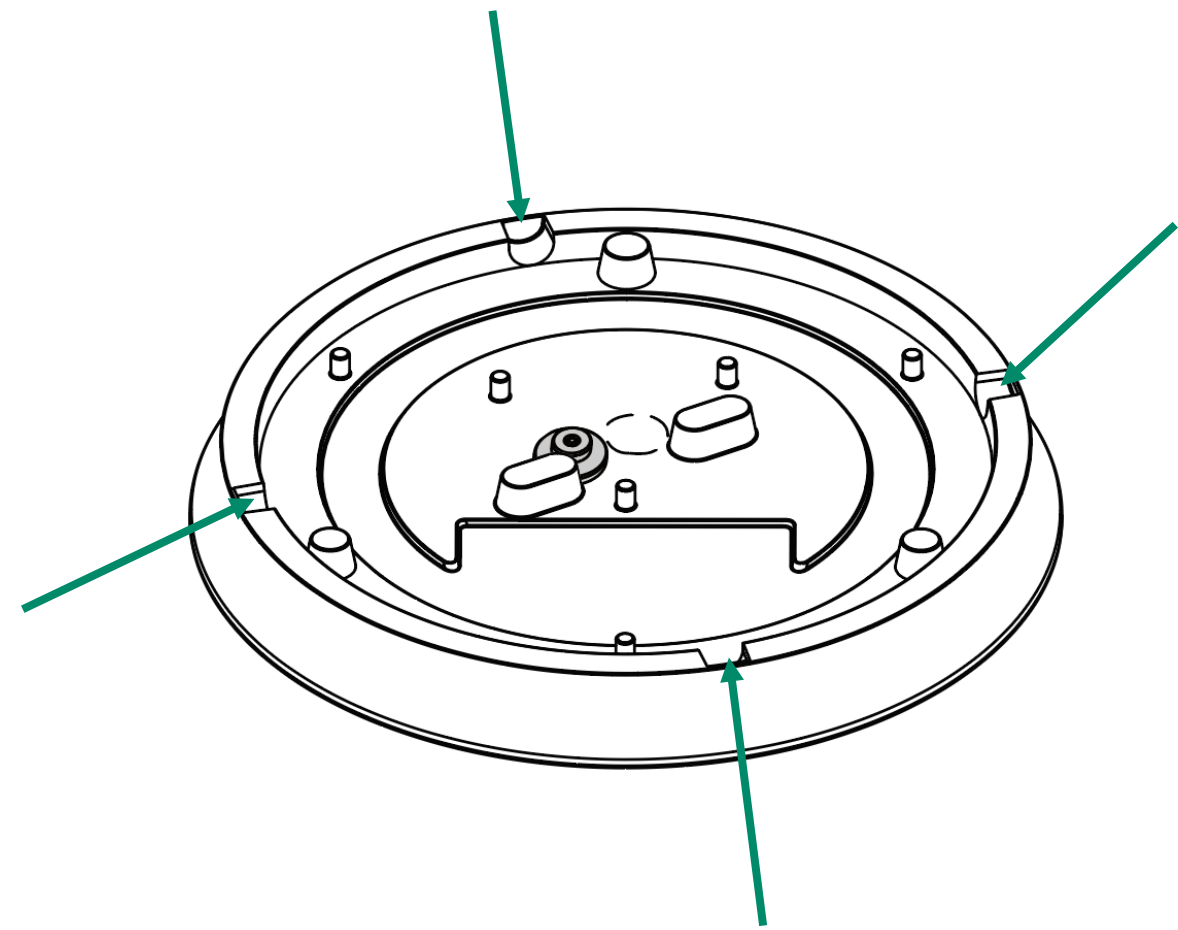

Murtoaihiot pintakaapelille