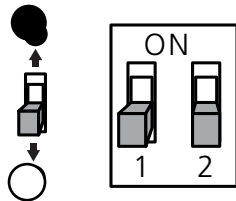

ON/OFF-mallit 4000K				
		0043405	0043409	
1 | 2	Teho W	lm	lm	
● ●	16,5	2000		
● ○	12,5	1500		
○ ●	8,3	1000		
○ ○	5	500		
● ●	33		4000	
● ○	29		3500	
○ ●	25		3000	
○ ○	21		2500	
ON/OFF-mallit 3000K				
		0043405	0043409	
1 | 2	Teho W	lm	lm	
● ●	16,5	1870		
● ○	12,5	1400		
○ ●	8,3	930		
○ ○	5	460		
● ●	33		3750	
● ○	29		3250	
○ ●	25		2800	
○ ○	21		2350	

MW-liiketunnistin-mallit 4000K				
		0043406	0043410	
1 | 2	Teho W	lm	lm	
● ●	17,5	2000		
● ○	13,5	1500		
○ ●	9,3	1000		
○ ○	6	500		
● ●	34		4000	
● ○	30		3500	
○ ●	26		3000	
○ ○	22		2500	
MW-liiketunnistin-mallit 3000K				
		0043406	0043410	
1 | 2	Teho W	lm	lm	
● ●	17,5	1870		
● ○	13,5	1400		
○ ●	9,3	930		
○ ○	6	460		
● ●	34		3750	
● ○	30		3250	
○ ●	26		2800	
○ ○	22		2350	

PIR-tunnistin-mallit 4000K				
		0043407	0043411	
1 | 2	Teho W	lm	lm	
● ●	17,5	1800		
● ○	13,5	1400		
○ ●	9,3	890		
○ ○	6	450		
● ●	34		3550	
● ○	30		3000	
○ ●	26		2700	
○ ○	22		2300	
PIR-tunnistin-mallit 3000K				
		0043407	0043411	
1 | 2	Teho W	lm	lm	
● ●	17,5	1725		
● ○	13,5	1325		
○ ●	9,3	850		
○ ○	6	430		
● ●	34		3400	
● ○	30		3100	
○ ●	26		2600	
○ ○	22		2200	

Turvavalo-malli 0043413 3000K/4000K				
		3000K	4000K	
1 | 2	Teho W	lm		
● ●	36	3750	4000	
● ○	32	3250	3500	
○ ●	28	2800	3000	
○ ○	24	2350	2500