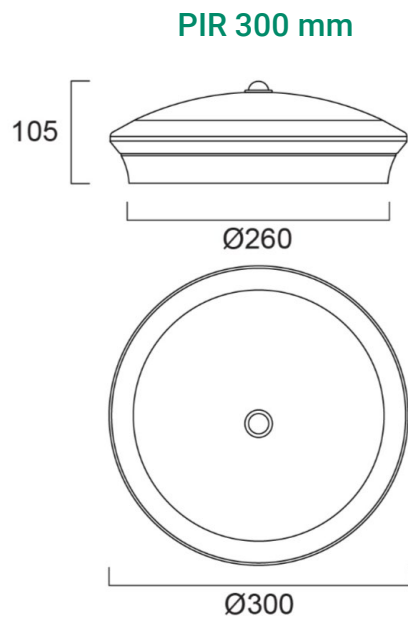

Tuotenimissä lumenmäärät on ilmoitettu 4000K värilämpötilassa

Koodi	Sähkönro	Tuotenimi	Teho W	Max. Valovirta lm	Valotehokkuus lm/W	Värilämpötila K
0043405	4279503	Start Surface 300 5–16,5W 500–2000lm 3000K/4000K IP54 Multipower valkoinen	5–16,5W	2000	120	3000/4000
0043406	4279505	Start Surface 300 6–17,5W 500–2000lm 3000K/4000K IP54 Multipower MW-liiketunnistin valkoinen	6–17,5W	2000	114	3000/4000
0043407	4279507	Start Surface 300 6–17,5W 450–1800lm 3000K/4000K IP54 Multipower PIR valkoinen	6–17,5W	1800	103	3000/4000
0043409	4279509	Start Surface 400 21–33W 2500–4000lm 3000K/4000K IP54 Multipower valkoinen	21–33W	4000	120	3000/4000
0043410	4279511	Start Surface 400 22–34W 2500–4000lm 3000K/4000K IP54 Multipower MW-liiketunnistin valkoinen	22–34W	4000	118	3000/4000
0043413	4279515	Start Surface 400 24–36W 4000lm 3000K/4000K IP54 Multipower 3h turvavalo valkoinen	24–36W	4000	111	3000/4000