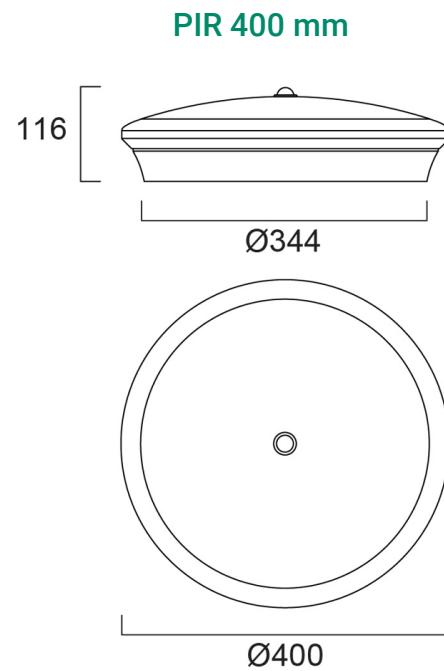

Tuotenimissä lumenmäärät on ilmoitettu 4000K värilämpötilassa

Koodi	Sähkönro	Tuotenimi	Teho W	Max. Valovirta lm	Valotehokkuus lm/W	Värilämpötila K
0043405	4279503	Start Surface 300 5–16,5W 500–2000lm 3000K/4000K IP54 Multipower valkoinen	5–16,5W	2000	120	3000/4000
0043406	4279505	Start Surface 300 6–17,5W 500–2000lm 3000K/4000K IP54 Multipower MW-liiketunnistin valkoinen	6–17,5W	2000	114	3000/4000
0043407	4279507	Start Surface 300 6–17,5W 450–1800lm 3000K/4000K IP54 Multipower PIR valkoinen	6–17,5W	1800	103	3000/4000
0043409	4279509	Start Surface 400 21–33W 2500–4000lm 3000K/4000K IP54 Multipower valkoinen	21–33W	4000	120	3000/4000
0043410	4279511	Start Surface 400 22–34W 2500–4000lm 3000K/4000K IP54 Multipower MW-liiketunnistin valkoinen	22–34W	4000	118	3000/4000
0043413	4279515	Start Surface 400 24–36W 4000lm 3000K/4000K IP54 Multipower 3h turvavalo valkoinen	24–36W	4000	111	3000/4000