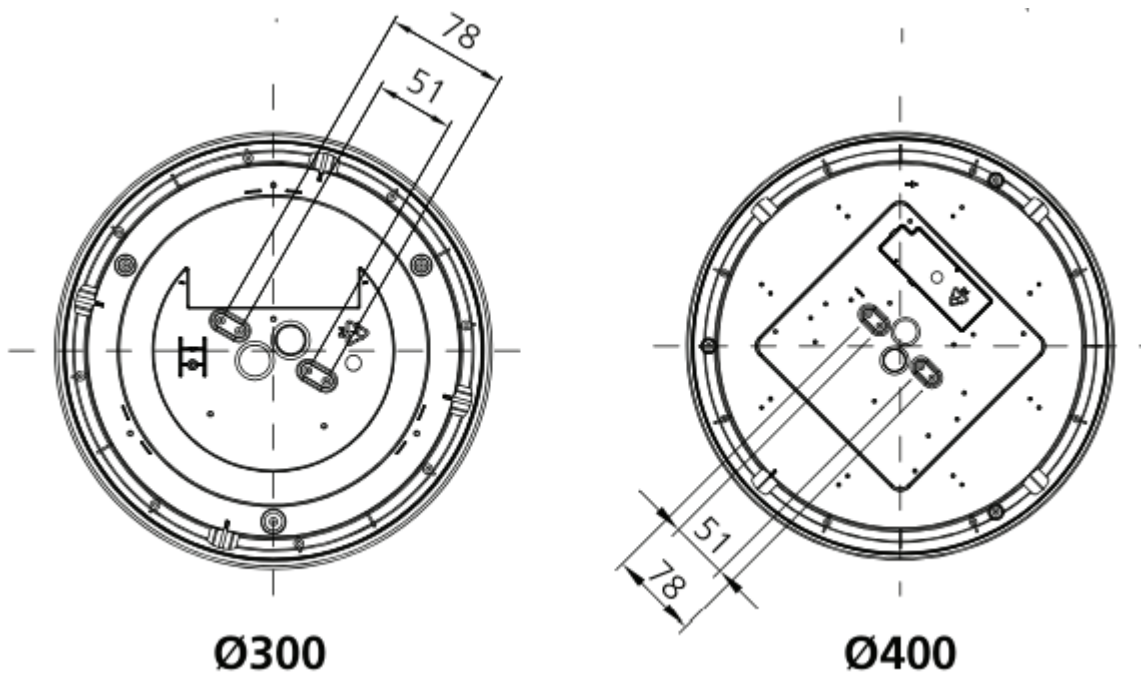

Start Surface Multipower IP54

Rasiakiinnitys