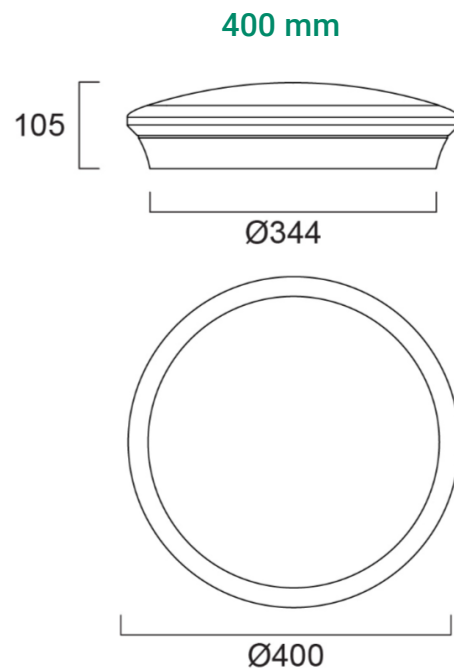

Tuotenimissä lumenmäärät on ilmoitettu 4000K värilämpötilassa

Koodi	Sähkönro	Tuotenimi	Teho W	Max. Valovirta lm	Valotehokkuus lm/W	Värilämpötila K
0043405	4279503	Start Surface 300 5–16,5W 500–2000lm 3000K/4000K IP54 Multipower valkoinen	5–16,5W	2000	120	3000/4000
0043406	4279505	Start Surface 300 6–17,5W 500–2000lm 3000K/4000K IP54 Multipower MW-liiketunnistin valkoinen	6–17,5W	2000	114	3000/4000
0043407	4279507	Start Surface 300 6–17,5W 450–1800lm 3000K/4000K IP54 Multipower PIR valkoinen	6–17,5W	1800	103	3000/4000
0043409	4279509	Start Surface 400 21–33W 2500–4000lm 3000K/4000K IP54 Multipower valkoinen	21–33W	4000	120	3000/4000
0043410	4279511	Start Surface 400 22–34W 2500–4000lm 3000K/4000K IP54 Multipower MW-liiketunnistin valkoinen	22–34W	4000	118	3000/4000
0043413	4279515	Start Surface 400 24–36W 4000lm 3000K/4000K IP54 Multipower 3h turvavalo valkoinen	24–36W	4000	111	3000/4000