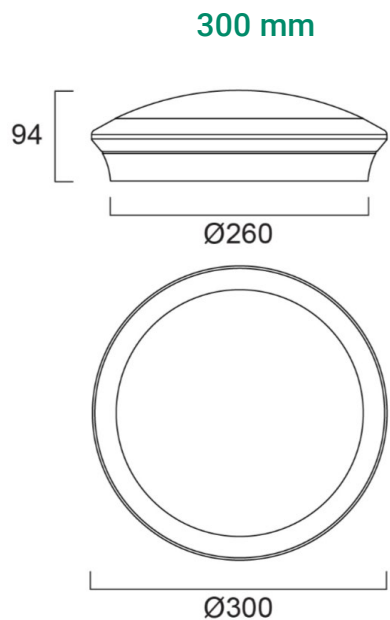

Tuotenimissä lumenmäärät on ilmoitettu 4000K värilämpötilassa

Koodi	Sähkönro	Tuotenimi	Teho W	Max. Valovirta lm	Valotehokkuus lm/W	Värilämpötila K
0043405	4279503	Start Surface 300 5–16,5W 500–2000lm 3000K/4000K IP54 Multipower valkoinen	5–16,5W	2000	120	3000/4000
0043406	4279505	Start Surface 300 6–17,5W 500–2000lm 3000K/4000K IP54 Multipower MW-liiketunnistin valkoinen	6–17,5W	2000	114	3000/4000
0043407	4279507	Start Surface 300 6–17,5W 450–1800lm 3000K/4000K IP54 Multipower PIR valkoinen	6–17,5W	1800	103	3000/4000
0043409	4279509	Start Surface 400 21–33W 2500–4000lm 3000K/4000K IP54 Multipower valkoinen	21–33W	4000	120	3000/4000
0043410	4279511	Start Surface 400 22–34W 2500–4000lm 3000K/4000K IP54 Multipower MW-liiketunnistin valkoinen	22–34W	4000	118	3000/4000
0043413	4279515	Start Surface 400 24–36W 4000lm 3000K/4000K IP54 Multipower 3h turvavalo valkoinen	24–36W	4000	111	3000/4000