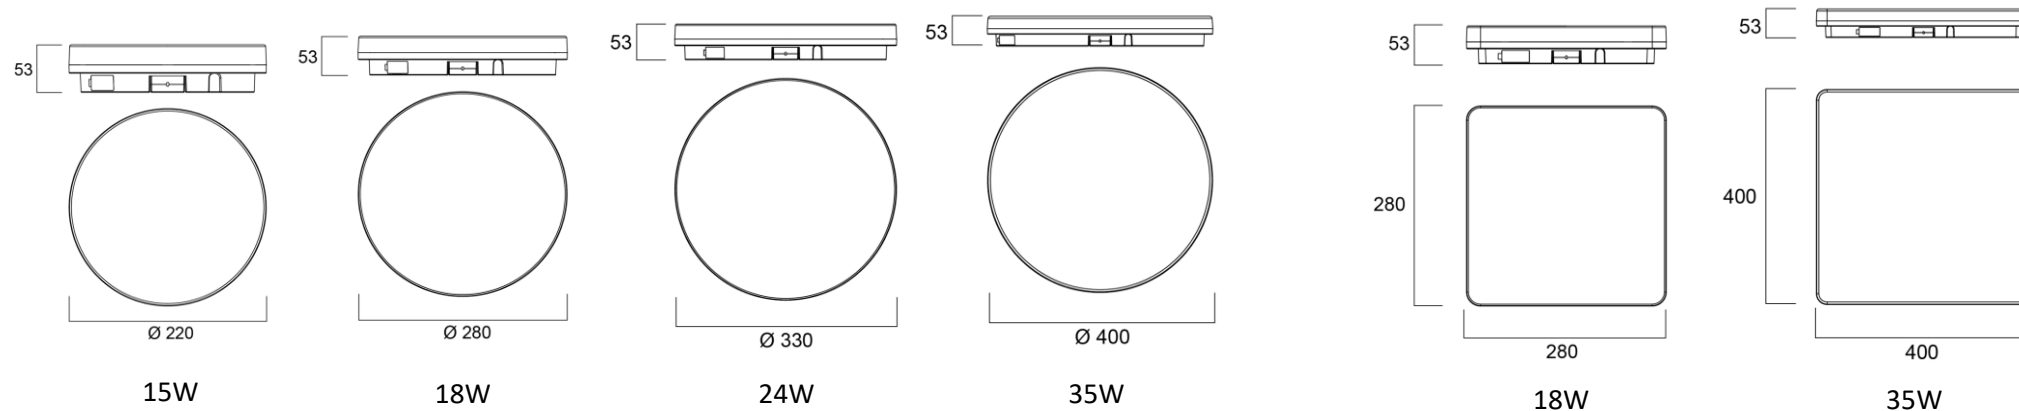

Koodi	Snro	Kuvaus	Halkaisija mm	Teho W	Valovirta lm	Väriämpötila K
Start Surface Slim IP54 Pyöreä						
0043510	4278347	Start Surface Slim Pyöreä himmennettävä	220	15	1500	3000/4000
0043511	4278397	Start Surface Slim Pyöreä himmennettävä	280	18	1900	3000/4000
0043512	4278398	Start Surface Slim Pyöreä himmennettävä	330	24	2500	3000/4000
0043513	4278399	Start Surface Slim Pyöreä himmennettävä	400	35	4000	3000/4000
Start Surface Slim IP54 Neliö						
0043517	4278401	Start Surface Slim Neliö himmennettävä	280x280	18	1900	3000/4000
0043519	4278403	Start Surface Slim Neliö himmennettävä	400x400	35	4000	3000/4000
Start Surface Slim IP54 Pyöreä liiketunnistimella						
0043514	4278450	Start Surface Slim Pyöreä liiketunnistin	280	18	1900	3000/4000