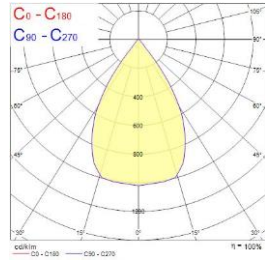

Pieni 3000K 64°