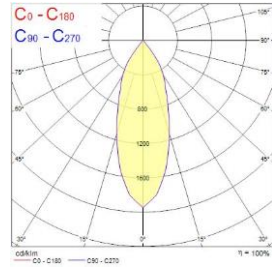

Pieni 3000K 36°