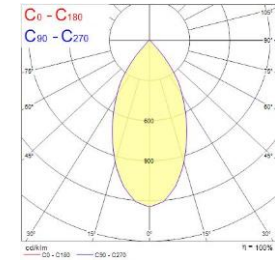

Pieni 4000K 12°

Pieni 4000K 36°

Pieni 4000K 64°

Suuri 3000K 15°

Suuri 3000K 38°

Suuri 3000K 52°

Suuri 4000K 15°

Suuri 4000K 38°

Suuri 4000K 52°