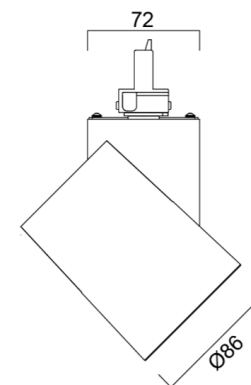

Lisätarvikkeet

0004919 4274708 Start Track Spot LED pieni kapea keila Fresnel-linssi, sopii vain 12° valaisimiin

Fresnel-linssi

Koodi	Snro	Tuotenimi	Teho W	Valovirta lm	Väriämpötila K	Avautumiskulma °	Väri
Start Track Spot LED suuri 3000K valkoinen							
0004865	4274268	Start Track Spot LED suuri	35	3287	3000	15	valkoinen
0004866	4274271	Start Track Spot LED suuri	35	3306	3000	38	valkoinen
0004867	4274274	Start Track Spot LED suuri	35	3260	3000	52	valkoinen
0004868	4274277	Start Track Spot LED suuri	55	4416	3000	15	valkoinen
0004869	4274280	Start Track Spot LED suuri	55	4448	3000	38	valkoinen
0004870	4274283	Start Track Spot LED suuri	55	4405	3000	52	valkoinen
Start Track Spot LED suuri 4000K valkoinen							
0004877	4274399	Start Track Spot LED suuri	35	3593	4000	15	valkoinen
0004878	4274401	Start Track Spot LED suuri	35	3616	4000	38	valkoinen
0004879	4274402	Start Track Spot LED suuri	35	3562	4000	52	valkoinen
0004880	4274404	Start Track Spot LED suuri	55	4965	4000	15	valkoinen
0004881	4274405	Start Track Spot LED suuri	55	4897	4000	38	valkoinen
0004882	4274407	Start Track Spot LED suuri	55	4824	4000	52	valkoinen
Start Track Spot LED suuri 3000K musta							
0004889	4274417	Start Track Spot LED suuri	35	3287	3000	15	musta
0004890	4274419	Start Track Spot LED suuri	35	3306	3000	38	musta
0004891	4274420	Start Track Spot LED suuri	35	3260	3000	52	musta
0004892	4274422	Start Track Spot LED suuri	55	4416	3000	15	musta
0004893	4274423	Start Track Spot LED suuri	55	4448	3000	38	musta
0004894	4274425	Start Track Spot LED suuri	55	4405	3000	52	musta
Start Track Spot LED suuri 4000K musta							
0004901	4274435	Start Track Spot LED suuri	35	3593	4000	15	musta
0004902	4274437	Start Track Spot LED suuri	35	3616	4000	38	musta
0004903	4274438	Start Track Spot LED suuri	35	3562	4000	52	musta
0004904	4274440	Start Track Spot LED suuri	55	4965	4000	15	musta
0004905	4274441	Start Track Spot LED suuri	55	4897	4000	38	musta
0004906	4274443	Start Track Spot LED suuri	55	4824	4000	52	Musta
Lisätarvikkeet							
0004920	4274709	Start Track Spot LED suuri kapea keila Fresnel-linssi, sopii vain 15° valaisimiin					