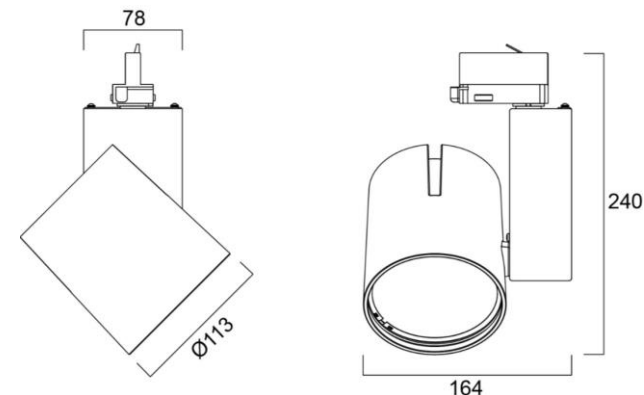

Lisätarvikkeet

0004919 4274708 Start Track Spot LED pieni kapea keila Fresnel-linssi, sopii vain 12° valaisimiin

Fresnel-linssi

Koodi	Snro	Tuotenimi	Teho W	Valovirta lm	Väriämpötila K	Avautumiskulma °	Väri
Start Track Spot LED suuri 3000K valkoinen							
0004865	4274268	Start Track Spot LED suuri	35	3287	3000	15	valkoinen
0004866	4274271	Start Track Spot LED suuri	35	3306	3000	38	valkoinen
0004867	4274274	Start Track Spot LED suuri	35	3260	3000	52	valkoinen
0004868	4274277	Start Track Spot LED suuri	55	4416	3000	15	valkoinen
0004869	4274280	Start Track Spot LED suuri	55	4448	3000	38	valkoinen
0004870	4274283	Start Track Spot LED suuri	55	4405	3000	52	valkoinen
Start Track Spot LED suuri 4000K valkoinen							
0004877	4274399	Start Track Spot LED suuri	35	3593	4000	15	valkoinen
0004878	4274401	Start Track Spot LED suuri	35	3616	4000	38	valkoinen
0004879	4274402	Start Track Spot LED suuri	35	3562	4000	52	valkoinen
0004880	4274404	Start Track Spot LED suuri	55	4965	4000	15	valkoinen
0004881	4274405	Start Track Spot LED suuri	55	4897	4000	38	valkoinen
0004882	4274407	Start Track Spot LED suuri	55	4824	4000	52	valkoinen
Start Track Spot LED suuri 3000K musta							
0004889	4274417	Start Track Spot LED suuri	35	3287	3000	15	musta
0004890	4274419	Start Track Spot LED suuri	35	3306	3000	38	musta
0004891	4274420	Start Track Spot LED suuri	35	3260	3000	52	musta
0004892	4274422	Start Track Spot LED suuri	55	4416	3000	15	musta
0004893	4274423	Start Track Spot LED suuri	55	4448	3000	38	musta
0004894	4274425	Start Track Spot LED suuri	55	4405	3000	52	musta
Start Track Spot LED suuri 4000K musta							
0004901	4274435	Start Track Spot LED suuri	35	3593	4000	15	musta
0004902	4274437	Start Track Spot LED suuri	35	3616	4000	38	musta
0004903	4274438	Start Track Spot LED suuri	35	3562	4000	52	musta
0004904	4274440	Start Track Spot LED suuri	55	4965	4000	15	musta
0004905	4274441	Start Track Spot LED suuri	55	4897	4000	38	musta
0004906	4274443	Start Track Spot LED suuri	55	4824	4000	52	Musta
Lisätarvikkeet							
0004920	4274709	Start Track Spot LED suuri kapea keila Fresnel-linssi, sopii vain 15° valaisimiin					