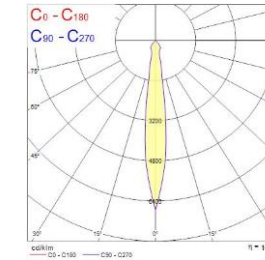

Pieni 4000K 12°

Pieni 4000K 36°

Pieni 4000K 64°

Suuri 3000K 15°

Suuri 3000K 38°

Suuri 3000K 52°

Suuri 4000K 15°

Suuri 4000K 38°