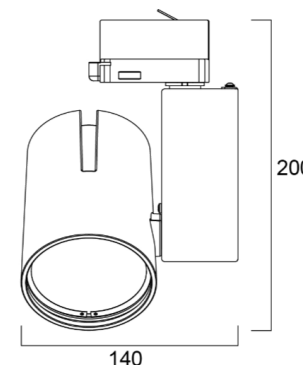

Lisätarvikkeet

0004919 4274708 Start Track Spot LED pieni kapea keila Fresnel-linssi, sopii vain 12° valaisimiin

Fresnel-linssi

Koodi	Snro	Tuotenimi	Teho W	Valovirta lm	Väriämpötila K	Avautumiskulma °	Väri
Start Track Spot LED suuri 3000K valkoinen							
0004865	4274268	Start Track Spot LED suuri	35	3287	3000	15	valkoinen
0004866	4274271	Start Track Spot LED suuri	35	3306	3000	38	valkoinen
0004867	4274274	Start Track Spot LED suuri	35	3260	3000	52	valkoinen
0004868	4274277	Start Track Spot LED suuri	55	4416	3000	15	valkoinen
0004869	4274280	Start Track Spot LED suuri	55	4448	3000	38	valkoinen
0004870	4274283	Start Track Spot LED suuri	55	4405	3000	52	valkoinen
Start Track Spot LED suuri 4000K valkoinen							
0004877	4274399	Start Track Spot LED suuri	35	3593	4000	15	valkoinen
0004878	4274401	Start Track Spot LED suuri	35	3616	4000	38	valkoinen
0004879	4274402	Start Track Spot LED suuri	35	3562	4000	52	valkoinen
0004880	4274404	Start Track Spot LED suuri	55	4965	4000	15	valkoinen
0004881	4274405	Start Track Spot LED suuri	55	4897	4000	38	valkoinen
0004882	4274407	Start Track Spot LED suuri	55	4824	4000	52	valkoinen
Start Track Spot LED suuri 3000K musta							
0004889	4274417	Start Track Spot LED suuri	35	3287	3000	15	musta
0004890	4274419	Start Track Spot LED suuri	35	3306	3000	38	musta
0004891	4274420	Start Track Spot LED suuri	35	3260	3000	52	musta
0004892	4274422	Start Track Spot LED suuri	55	4416	3000	15	musta
0004893	4274423	Start Track Spot LED suuri	55	4448	3000	38	musta
0004894	4274425	Start Track Spot LED suuri	55	4405	3000	52	musta
Start Track Spot LED suuri 4000K musta							
0004901	4274435	Start Track Spot LED suuri	35	3593	4000	15	musta
0004902	4274437	Start Track Spot LED suuri	35	3616	4000	38	musta
0004903	4274438	Start Track Spot LED suuri	35	3562	4000	52	musta
0004904	4274440	Start Track Spot LED suuri	55	4965	4000	15	musta
0004905	4274441	Start Track Spot LED suuri	55	4897	4000	38	musta
0004906	4274443	Start Track Spot LED suuri	55	4824	4000	52	Musta
Lisätarvikkeet							
0004920	4274709	Start Track Spot LED suuri kapea keila Fresnel-linssi, sopii vain 15° valaisimiin					