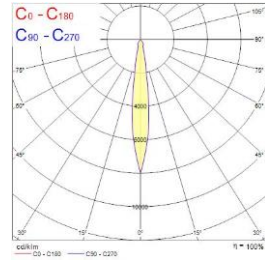

Pieni 4000K 12°

Pieni 4000K 36°

Pieni 4000K 64°

Suuri 3000K 15°

Suuri 3000K 38°

Suuri 3000K 52°

Suuri 4000K 15°

Suuri 4000K 38°