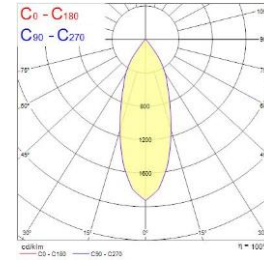

Pieni 4000K 12°

Pieni 4000K 36°

Pieni 4000K 64°

Suuri 3000K 15°

Suuri 3000K 38°

Suuri 3000K 52°

Suuri 4000K 15°

Suuri 4000K 38°