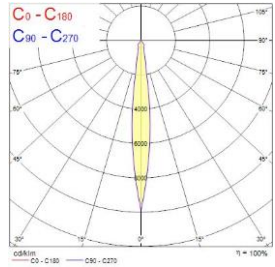

Valonjako

Pieni 3000K 12°