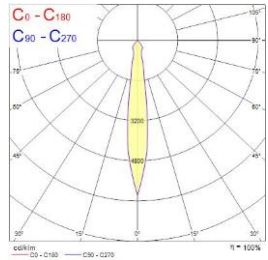

Pieni 4000K 12°

Pieni 4000K 36°

Pieni 4000K 64°

Suuri 3000K 15°

Suuri 3000K 38°

Suuri 3000K 52°

Suuri 4000K 15°

Suuri 4000K 38°