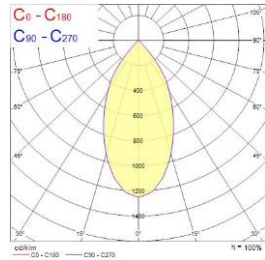

Pieni 4000K 12°

Pieni 4000K 36°

Pieni 4000K 64°

Suuri 3000K 15°

Suuri 3000K 38°

Suuri 3000K 52°

Suuri 4000K 15°

Suuri 4000K 38°

Suuri 4000K 52°