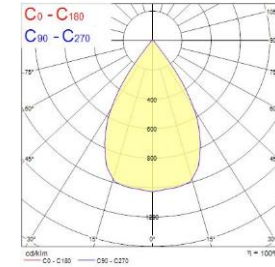

Pieni 4000K 12°

Pieni 4000K 36°

Pieni 4000K 64°

Suuri 3000K 15°

Suuri 3000K 38°

Suuri 3000K 52°

Suuri 4000K 15°

Suuri 4000K 38°