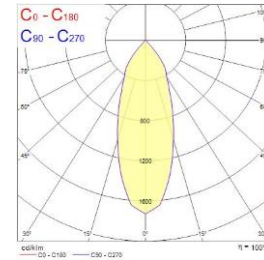

Pieni 4000K 12°

Pieni 4000K 36°

Pieni 4000K 64°

Suuri 3000K 15°

Suuri 3000K 38°

Suuri 3000K 52°

Suuri 4000K 15°

Suuri 4000K 38°

Suuri 4000K 52°