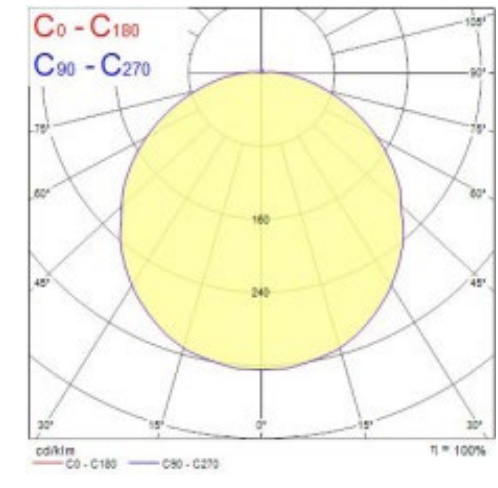

Koodi	Snro	Kuvaus	Teho W	Valovirta lm	Väriämpötila K	Valotehokkuus lm/W	Väri
Sterling Bulkhead LED 4000K							
4063835	4579256	Sterling Bulkhead LED	9 / 17	759 / 1477	4000K	84 / 87	musta
4063837	4579257	Sterling Bulkhead LED	9 / 17	759 / 1477	4000K	84 / 87	hopea
Sterling Bulkhead LED 3000K							
4063831	4579258	Sterling Bulkhead LED	9 / 17	684 / 1325	3000K	76 / 78	musta
4063833	4579259	Sterling Bulkhead LED	9 / 17	684 / 1325	3000K	76 / 78	hopea
Lisävarusteet							
4037279	4579213	Sterling Bulkhead LED suojalippa					musta
4041005	4579217	Sterling Bulkhead LED suojalippa					hopea
4037280	4579214	Sterling Bulkhead LED 3-tankoinen suojaritilä					musta
4041004	4579216	Sterling Bulkhead LED 3-tankoinen suojaritilä					hopea
4037281	4579215	Sterling Bulkhead LED X-ristikko					musta
4041007	4579218	Sterling Bulkhead LED X-ristikko					hopea

X-ristikko

Suojaritilä

Katos

9W 3000K

9W 4000K

17W 3000K

17W 4000K