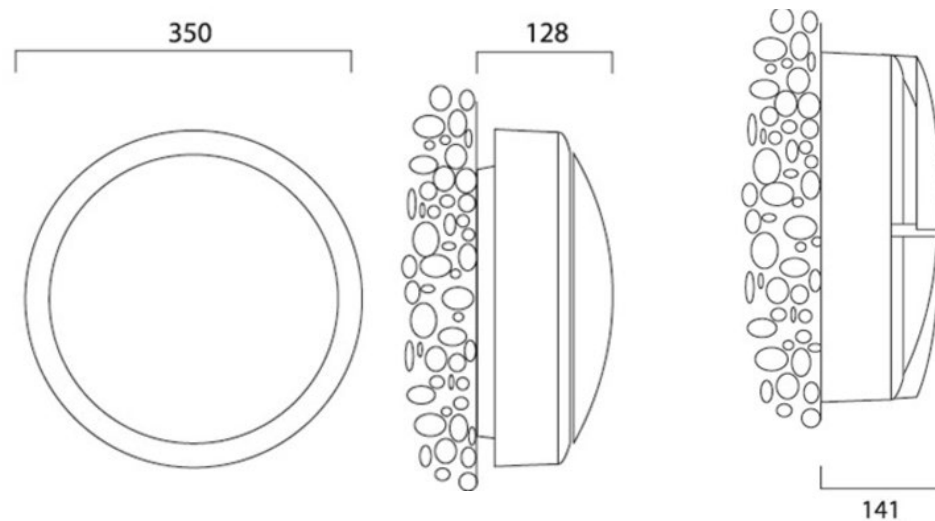

Sterling Bulkhead

—
Kestävä ja energiatehokas LED-valaisin käytävien ja portaikkojen, kävelyteiden ja sisäänkäyntien valaisemiseen. Pitkäikäinen valaistusratkaisu.

SYLVANIA

- Pinta-asennettava sisä- ja ulkokäyttöön
- Valaisimien valomäärää voidaan kätevästi muuttaa LED-ohjaimen DIP-kytkimellä: Teho 9W 350mA tai 17W 750mA
- 684 – 1477lm
- Värielämpötila lämmin valkea 3000K tai valkea 4000k
- Merkittävät energian säästöt verrattuna perinteisiin pienloistelamppuvalaisimiin
- Erittäin tasainen valonjako
- Saatavissa värit: musta RAL9005 ja hopea RAL9006
- IK10
- IP65
- Toimitus sisältää LED-ohjaimen
- Pitkä elinikä 100 000 h L80
- Takuu 5 vuotta

Koodi	Snro	Kuvaus	Teho W	Valovirta lm	Väriämpötila K	Valotehokkuus lm/W	Väri
Sterling Bulkhead LED 4000K							
4063835	4579256	Sterling Bulkhead LED	9 / 17	759 / 1477	4000K	84 / 87	musta
4063837	4579257	Sterling Bulkhead LED	9 / 17	759 / 1477	4000K	84 / 87	hopea
Sterling Bulkhead LED 3000K							
4063831	4579258	Sterling Bulkhead LED	9 / 17	684 / 1325	3000K	76 / 78	musta
4063833	4579259	Sterling Bulkhead LED	9 / 17	684 / 1325	3000K	76 / 78	hopea
Lisävarusteet							
4037279	4579213	Sterling Bulkhead LED suojalippa					musta
4041005	4579217	Sterling Bulkhead LED suojalippa					hopea
4037280	4579214	Sterling Bulkhead LED 3-tankoinen suojaritilä					musta
4041004	4579216	Sterling Bulkhead LED 3-tankoinen suojaritilä					hopea
4037281	4579215	Sterling Bulkhead LED X-ristikko					musta
4041007	4579218	Sterling Bulkhead LED X-ristikko					hopea

X-ristikko

Suojaritilä

Katos

9W 3000K

9W 4000K

17W 3000K

17W 4000K