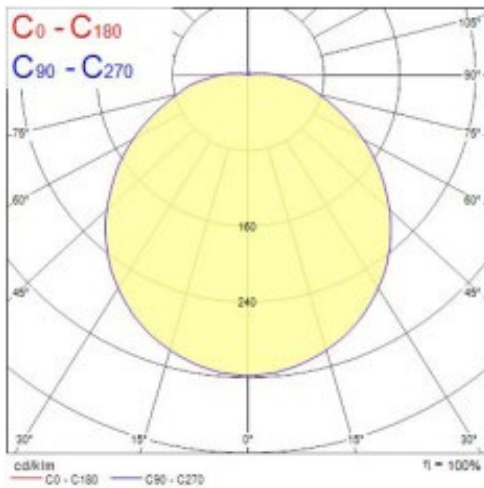

Koodi	Snro	Kuvaus	Teho W	Valovirta lm	Väriämpötila K	Valotehokkuus lm/W	Väri
Sterling Bulkhead LED 4000K							
4063835	4579256	Sterling Bulkhead LED	9 / 17	759 / 1477	4000K	84 / 87	musta
4063837	4579257	Sterling Bulkhead LED	9 / 17	759 / 1477	4000K	84 / 87	hopea
Sterling Bulkhead LED 3000K							
4063831	4579258	Sterling Bulkhead LED	9 / 17	684 / 1325	3000K	76 / 78	musta
4063833	4579259	Sterling Bulkhead LED	9 / 17	684 / 1325	3000K	76 / 78	hopea
Lisävarusteet							
4037279	4579213	Sterling Bulkhead LED suojalippa					musta
4041005	4579217	Sterling Bulkhead LED suojalippa					hopea
4037280	4579214	Sterling Bulkhead LED 3-tankoinen suojaritilä					musta
4041004	4579216	Sterling Bulkhead LED 3-tankoinen suojaritilä					hopea
4037281	4579215	Sterling Bulkhead LED X-ristikko					musta
4041007	4579218	Sterling Bulkhead LED X-ristikko					hopea

9W 3000K