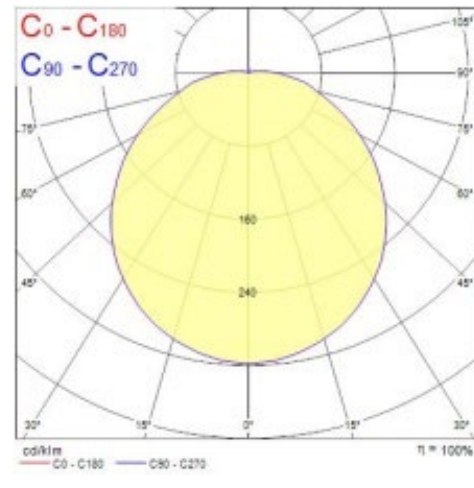

Koodi	Snro	Kuvaus	Teho W	Valovirta lm	Väriämpötila K	Valotehokkuus lm/W	Väri
Sterling Bulkhead LED 4000K							
4063835	4579256	Sterling Bulkhead LED	9 / 17	759 / 1477	4000K	84 / 87	musta
4063837	4579257	Sterling Bulkhead LED	9 / 17	759 / 1477	4000K	84 / 87	hopea
Sterling Bulkhead LED 3000K							
4063831	4579258	Sterling Bulkhead LED	9 / 17	684 / 1325	3000K	76 / 78	musta
4063833	4579259	Sterling Bulkhead LED	9 / 17	684 / 1325	3000K	76 / 78	hopea
Lisävarusteet							
4037279	4579213	Sterling Bulkhead LED suojalippa					musta
4041005	4579217	Sterling Bulkhead LED suojalippa					hopea
4037280	4579214	Sterling Bulkhead LED 3-tankoinen suojaritilä					musta
4041004	4579216	Sterling Bulkhead LED 3-tankoinen suojaritilä					hopea
4037281	4579215	Sterling Bulkhead LED X-ristikko					musta
4041007	4579218	Sterling Bulkhead LED X-ristikko					hopea

X-ristikko

Suojaritilä

Katos

9W 3000K

9W 4000K

17W 3000K

17W 4000K