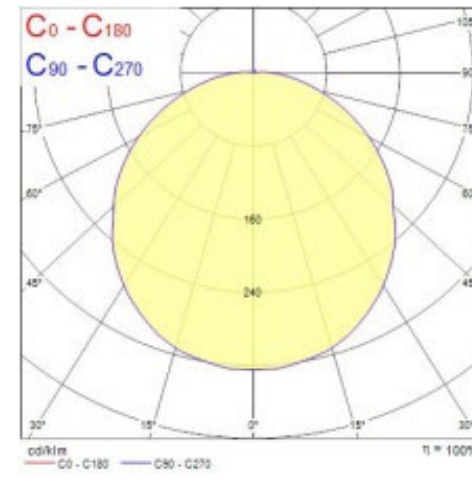

Koodi	Snro	Kuvaus	Teho W	Valovirta lm	Väriämpötila K	Valotehokkuus lm/W	Väri
Sterling Bulkhead LED 4000K							
4063835	4579256	Sterling Bulkhead LED	9 / 17	759 / 1477	4000K	84 / 87	musta
4063837	4579257	Sterling Bulkhead LED	9 / 17	759 / 1477	4000K	84 / 87	hopea
Sterling Bulkhead LED 3000K							
4063831	4579258	Sterling Bulkhead LED	9 / 17	684 / 1325	3000K	76 / 78	musta
4063833	4579259	Sterling Bulkhead LED	9 / 17	684 / 1325	3000K	76 / 78	hopea
Lisävarusteet							
4037279	4579213	Sterling Bulkhead LED suojalippa					musta
4041005	4579217	Sterling Bulkhead LED suojalippa					hopea
4037280	4579214	Sterling Bulkhead LED 3-tankoinen suojaritilä					musta
4041004	4579216	Sterling Bulkhead LED 3-tankoinen suojaritilä					hopea
4037281	4579215	Sterling Bulkhead LED X-ristikko					musta
4041007	4579218	Sterling Bulkhead LED X-ristikko					hopea

X-ristikko

Suojaritilä

Katos

9W 3000K

9W 4000K

17W 3000K

17W 4000K