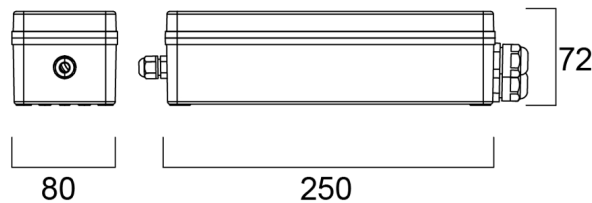

Koodi	Snro	Kuvaus	Teho	Valovirta lm	Väriämpötila K
0030379	4278448	Syl-Lighter Start 90 himmennettävä	8,3	830	3000
0030380	4278449	Syl-Lighter Start 90 himmennettävä	8,3	880	4000

Lisätarvikkeet

0030448 4278419 Liitäntälaitekotelo IP65

Syl-Lighter Start 90 -sarjan yhteensopivat RL- ja RC-tyypin säätimet:

snro 2622225 Schneider UNI400LED 4-200W (RC LED-tila) 4-40W (RL LED-tila)

snro 2619375 ABB Jussi 2-400W RCL UPK VAL

snro 2622161 Schneider SBD315RC 20-315VA WDE002711 (RC)

snro 2622008 Schneider WDE002719 60-1000W (RL)

RL-tyypillä päästään säätöalueeseen 0-100%

RC-tyypillä päästään säätöalueeseen n. 20-100%

Huom. Valonsäätimiä saa kuormittaa max. 20% niiden nimellistehosta.

Liitäntälaitekotelo IP65