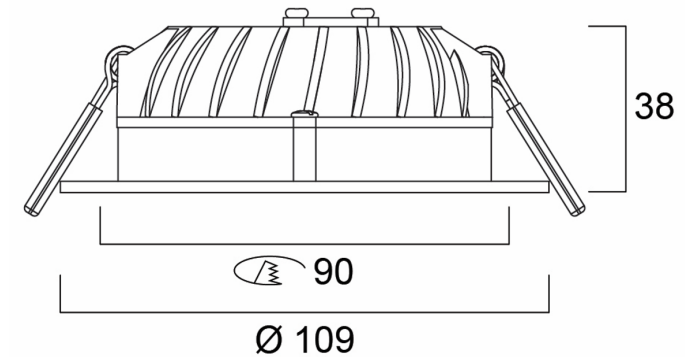

Koodi	Snro	Kuvaus	Teho	Valovirta lm	Väriämpötila K
0030379	4278448	Syl-Lighter Start 90 himmennettävä	8,3	830	3000
0030380	4278449	Syl-Lighter Start 90 himmennettävä	8,3	880	4000

Lisätarvikkeet

0030448 4278419 Liitäntälaitekotelo IP65

Syl-Lighter Start 90 -sarjan yhteensopivat RL- ja RC-tyypin säätimet:

snro 2622225 Schneider UNI400LED 4-200W (RC LED-tila) 4-40W (RL LED-tila)

snro 2619375 ABB Jussi 2-400W RCL UPK VAL

snro 2622161 Schneider SBD315RC 20-315VA WDE002711 (RC)

snro 2622008 Schneider WDE002719 60-1000W (RL)

RL-tyypillä päästään säätöalueeseen 0-100%

RC-tyypillä päästään säätöalueeseen n. 20-100%

Huom. Valonsäätimiä saa kuormittaa max. 20% niiden nimellistehosta.

Liitäntälaitekotelo IP65