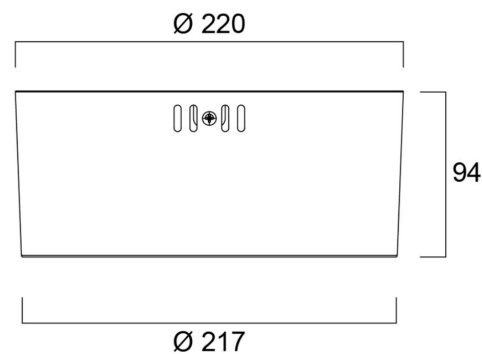

Syl-Lighter Start 220 pinta

Pinta-asennettava alasvalo
käytävälle, auloihin, kouluihin ja
päiväkoteihin sekä asuntotuotantoon.

Opaali häikäisysoja polykarbonaattia,
joka mahdollistaa laajemman valon
jakautumisen ja suuremmat
valaisimien välit.

SYLVANIA

- Pinta-asennettava
- LED 20W
- 2150 lm
- Energiatehokkuus 108 lm/W
- Väriämpötila valkea 4000K
- IP20
- Avautumiskulma 74°
- Alumiiniheijastin
- Valkoinen RAL 9003
- LED-ohjain sisältyy toimitukseen
- LEDin välkyntä: Ultra Low Flicker (5% tai vähemmän)
- Ketjutettava liitin MMJ-kaapelille sisältyy toimitukseen
- Pitkä elinikä 100 000 h L70
- Takuu 5 vuotta

Koodi	Snro	Kuvaus	Teho W	Valovirta lm	Väriämpötila K	Avautumiskulma°
0030447	4279539	Syl-Lighter Start 220 Pintamalli 20W 2150lm 4000K opaali valkoinen	20	2150	4000	74

fi.info@sylvania-lighting.com

www.sylvania.fi