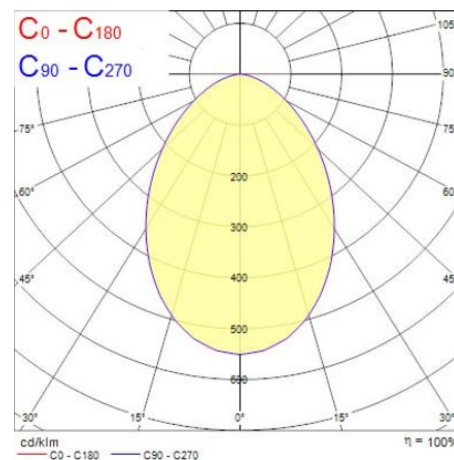

Koodi	Snro	Kuvaus	Teho W	Valovirta lm	Väriämpötila K	Avautumiskulma°
0030447	4279539	Syl-Lighter Start 220 Pintamalli 20W 2150lm 4000K opaali valkoinen	20	2150	4000	74