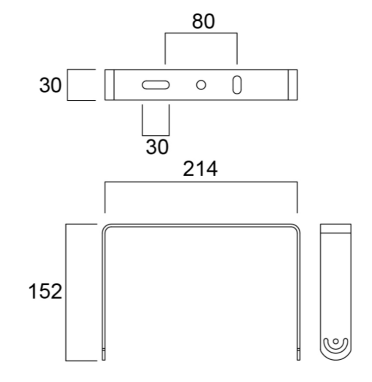

Alumiiniheijastin alumiini

Alumiiniheijastin musta

Kirkas/prisma varjostin

Sylvania Granit säädettävä kattokiinnike/sanka

kattokiinnike/sanka 298

kattokiinnike/sanka 370

PIR-tunnistin Zhaga 18 -liitäntä

Ohjelmointikaukosäädin PIR-tunnistimelle

Turvavaloyksikkö

Kyt Kentäkotelo IP68

Sylvania Granit™

Sylvania Granit™ mittakuvat

0-10V / D4i pieni

0-10V / D4i suuri

DALI-2 pieni

DALI-2 suuri