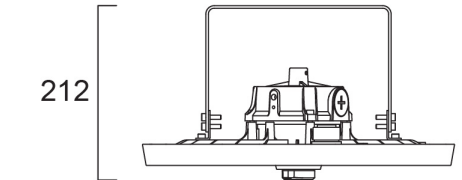

Turvavaloyksikkö

Kyt Kentäkotelo IP68

Sylvania Granit™

Sylvania Granit™ mittakuvat

0-10V / D4i pieni

0-10V / D4i suuri

DALI-2 pieni

DALI-2 suuri