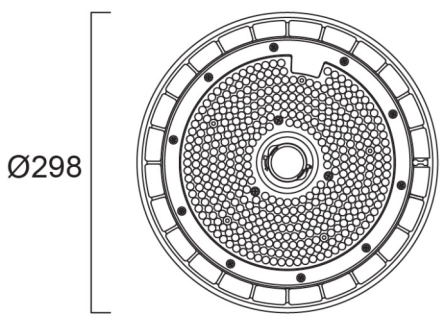

Turvavaloyksikkö

Kyt Kentäkotelo IP68

Sylvania Granit™

Sylvania Granit™ mittakuvat

0-10V / D4i pieni

0-10V / D4i suuri

DALI-2 pieni

DALI-2 suuri