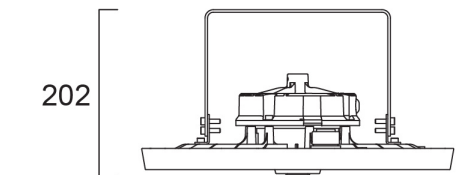

0-10V käytävä