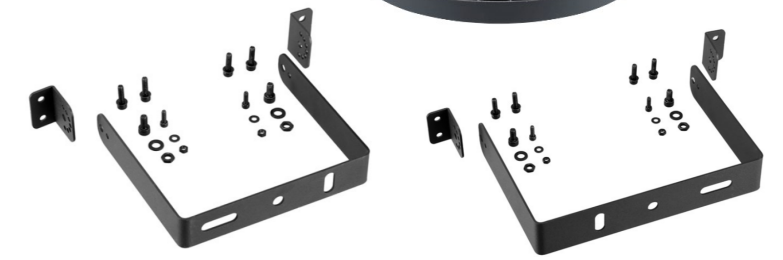

Sylvania Granit säädettävä kattokiinnike/sanka

kattokiinnike/sanka 298