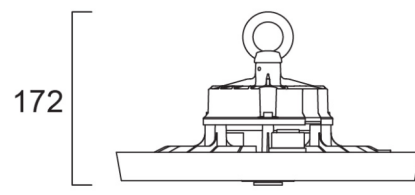

Turvavaloyksikkö

Kyt Kentäkotelo IP68

Sylvania Granit™

Sylvania Granit™ mittakuvat

0-10V / D4i pieni

0-10V / D4i suuri

DALI-2 pieni

DALI-2 suuri