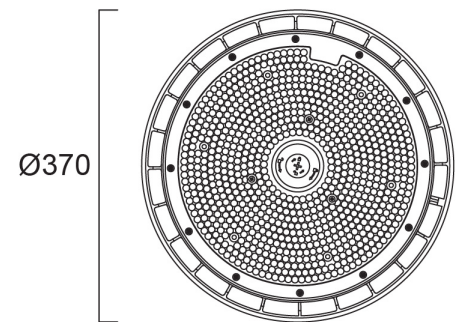

0-10V käytävä