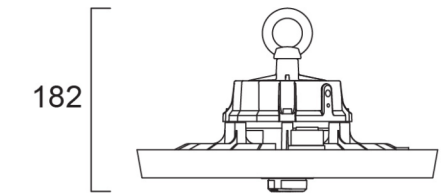

Turvavaloyksikkö

Kyt Kentäkotelo IP68

Sylvania Granit™

Sylvania Granit™ mittakuvat

0-10V / D4i pieni

0-10V / D4i suuri

DALI-2 pieni

DALI-2 suuri