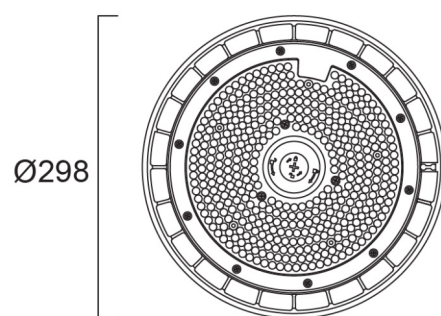

Turvavaloyksikkö

Kyt Kentäkotelo IP68

Sylvania Granit™

Sylvania Granit™ mittakuvat

0-10V / D4i pieni

0-10V / D4i suuri

DALI-2 pieni

DALI-2 suuri