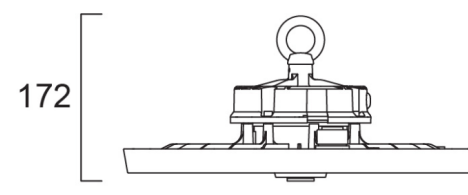

Turvavaloyksikkö

Kyt Kentäkotelo IP68

Sylvania Granit™

Sylvania Granit™ mittakuvat

0-10V / D4i pieni

0-10V / D4i suuri

DALI-2 pieni

DALI-2 suuri