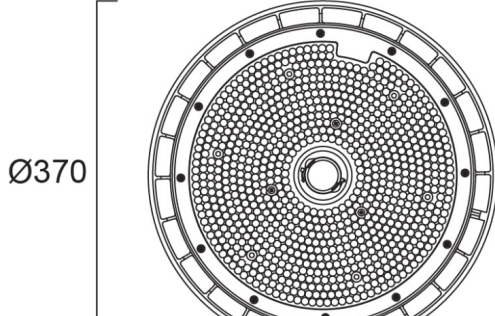

Turvavaloyksikkö

Kyt Kentäkotelo IP68

Sylvania Granit™

Sylvania Granit™ mittakuvat

0-10V / D4i pieni

0-10V / D4i suuri

DALI-2 pieni

DALI-2 suuri