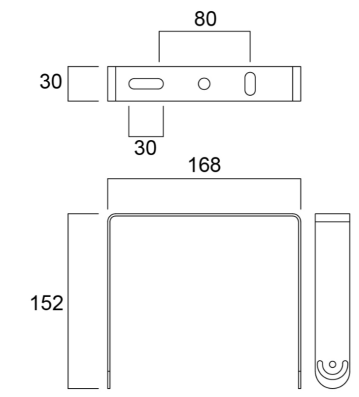

kattokiinnike/sanka 298