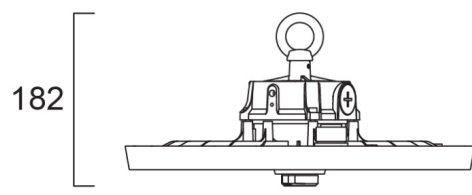

Turvavaloyksikkö

Kyt Kentäkotelo IP68

Sylvania Granit™

Sylvania Granit™ mittakuvat

0-10V / D4i pieni

0-10V / D4i suuri

DALI-2 pieni

DALI-2 suuri