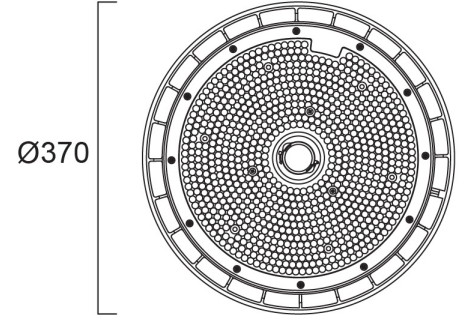

Turvavaloyksikkö

Kyt Kentäkotelo IP68

Sylvania Granit™

Sylvania Granit™ mittakuvat

0-10V / D4i pieni

0-10V / D4i suuri

DALI-2 pieni

DALI-2 suuri