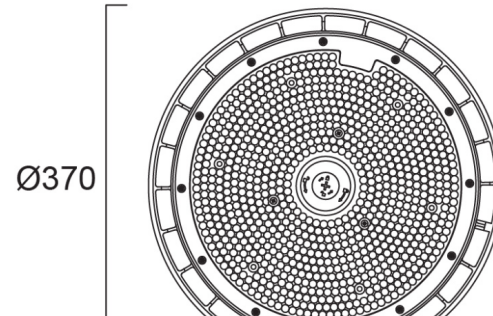

Turvavaloyksikkö

Kyt Kentäkotelo IP68

Sylvania Granit™

Sylvania Granit™ mittakuvat

0-10V / D4i pieni

0-10V / D4i suuri

DALI-2 pieni

DALI-2 suuri