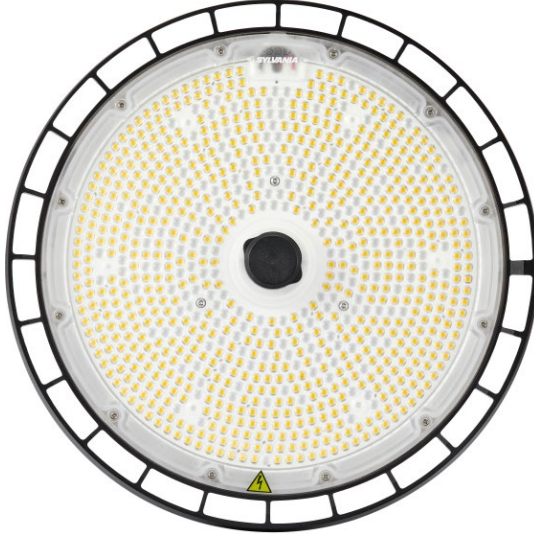

SYLVANIA

Sylvania Granit™

- Tehokas syväsiteilijä pinta- ja ripustusasennukseen
- Useita tehoja ja valovirta-arvoja 62–218W, 12400–43000 lm
- Valotehokkuus jopa 200 lm/W
- Väriämpötila 4000K ja 6500K
- Valonohjaus:
 - Multipower ON/OFF 0–10V/1-10V säädettävä
 - DALI-2
 - SylSmart Connected DALI D4i
- Zhaga 18 -liitin PIR-tunnistimelle Multipower ja D4i-malleissa
- Avautumiskulmat 55° ja 85° sekä käytäväkeila 30x70 °
- IP65/IK08 -suojaus vaativiin kohteisiin
- MacAdam SDCM3
- Käyttölämpötila ta = -30°C – +50 °C
- Halkaisija 298 ja 370 mm
- Kevyt alumiinirunko
- Valaisin sisältää 1 m ketjun, 1,5 m syöttökaapelin (3x1,0 mm²) sekä 1,5 m ohjauskaapelin (2x1,0 mm²)
- Elinikä 120 000 h L70
- ENEC-hyväksyntä ja D-merkintä (matala pintalämpötila)
- Takuu 5 vuotta

Alumiiniheijastin alumiini

Alumiiniheijastin musta

Kirkas/prisma varjostin

Sylvania Granit säädettävä kattokiinnike/sanka

kattokiinnike/sanka 298

kattokiinnike/sanka 370

PIR-tunnistin Zhaga 18 -liitäntä

Ohjelmointikaukosäädin PIR-tunnistimelle

Turvavaloyksikkö

Kyt Kentäkotelo IP68

Sylvania Granit™

Sylvania Granit™ mittakuvat

0-10V / D4i pieni

0-10V / D4i suuri

DALI-2 pieni

DALI-2 suuri