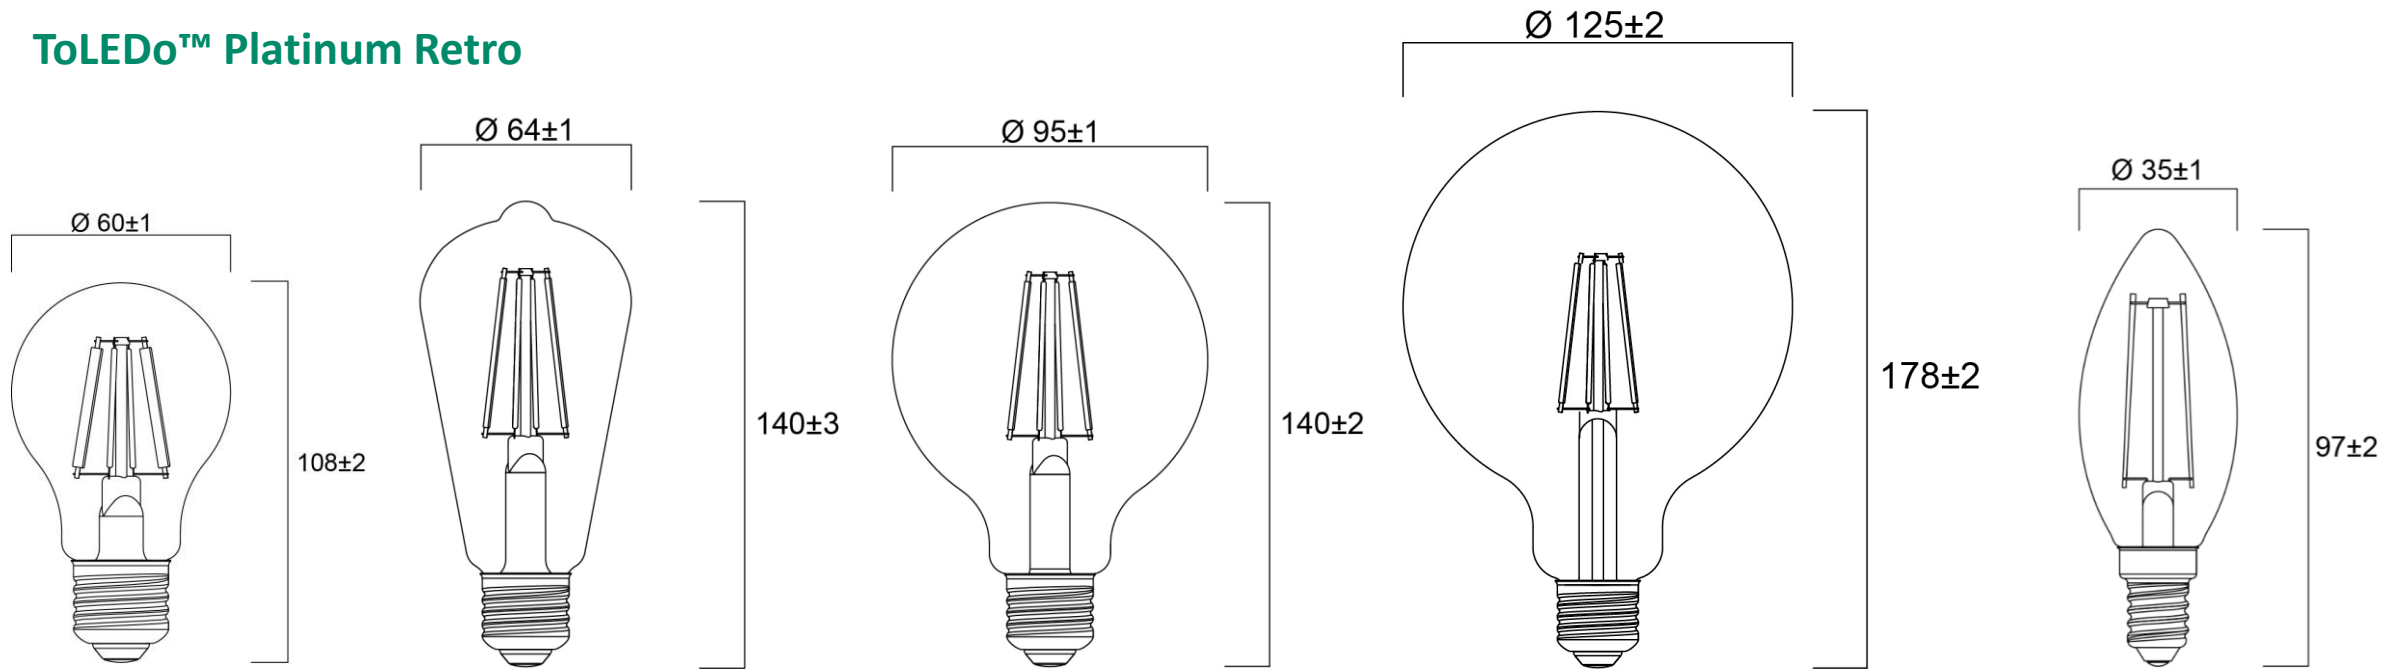

ToLEDo™ Platinum Retro