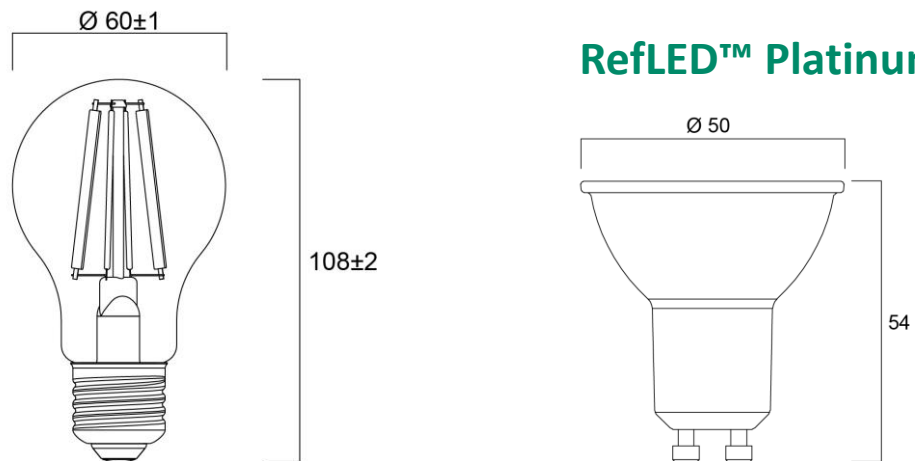

RefLED™ Platinum Retro