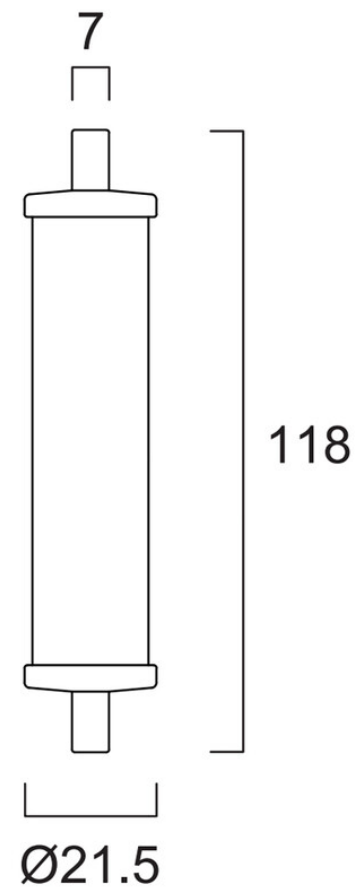

Saatavana pituudet 78 mm ja 118 mm, himmennettävä ja ei-himmennettävä ympärisäteilevällä valonjaolla.

- Tehot 4,2W - 14W
- 470 - 1521 lm
- Valotehokkuus max. 113 lm/W
- Avautumiskulma 330°
- Väriämpötila 2700K ja 4000K
- Jopa 89 % energiansäästöt
- Vankka rakenne
- Saatavissa 78 mm ja 118 mm
- Energialuokka E ja F
- Käyttöikä 15 000 h
- Takuu 3 vuotta
- Pakkauskoko: 6 kpl

ToLEDo Retro  
R7s 118 mm

ToLEDo Retro  
R7s 78 mm

CE

**SYLVANIA**

# ToLEDo™ Retro R7s

Koodi	Snro		Teho W	Pituus mm	Kanta	Väriämpötila K	Valovirta lm	Himmennys	Energia- luokka	Pakkaus- koko 6 kpl
0030771	4741200	ToLEDo Retro R7s 78mm 5,6W 2700K 630lm DIM	5,6	80	R7s	2700	113	DIM	E	6
0030772	4741201	ToLEDo Retro R7s 78mm 5,6W 4000K 630lm DIM	5,6	80	R7s	4000	113	DIM	E	6
0030776	4741202	ToLEDo Retro R7s 118mm 9,7W 2700K 1055lm DIM	9,7	120	R7s	2700	112	DIM	E	6
0030773	4741203	ToLEDo Retro R7s 118mm 7,9W 2700K 850lm	7,9	120	R7s	2700	108	Ei -DIM	F	6
0030774	4741204	ToLEDo Retro R7s 118mm 7,9W 4000K 850lm	7,9	120	R7s	4000	108	Ei -DIM	F	6
0030775	4741205	ToLEDo Retro R7s 118mm 14W 2700K 1521lm	14	120	R7s	2700	109	Ei -DIM	F	6
0029682	4741119	ToLEDo Retro R7s 78mm 4,2W 2700K 470lm	4,2	78	R7s	2700	470	Ei -DIM	E	6
0029683	4741120	ToLEDo Retro R7s 78mm 4,2W 4000K 470lm	4,2	78	R7s	4000	470	Ei -DIM	E	6
0029684	4741121	ToLEDo Retro R7s 118mm 7,7W 2700K 850lm	7,7	118	R7s	2700	850	Ei -DIM	E	6
0029685	4741122	ToLEDo Retro R7s 118mm 7,7W 4000K 850lm	7,7	118	R7s	4000	850	Ei -DIM	E	6

# ToLEDo™ Retro R7s

mittakuvat

R7s 78 mm  
630 lm

R7s 118 mm  
850 lm

R7s 118 mm  
1055 lm

R7s 118 mm  
1521 lm

✉ [fi.info@sylvania-lighting.com](mailto:fi.info@sylvania-lighting.com)

🌐 [sylvania.fi](http://sylvania.fi)