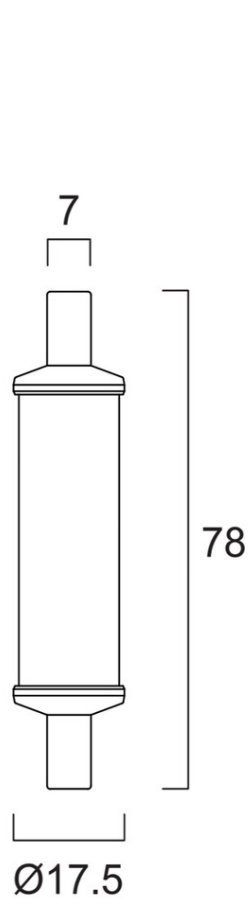

Saatavana pituudet 78 mm ja 118 mm, himmennettävä ja ei-himmennettävä ympärisäteilevällä valonjaolla.

- Tehot 4,2W - 14W
- 470 - 1521 lm
- Valotehokkuus max. 113 lm/W
- Avautumiskulma 330°
- Väriämpötila 2700K ja 4000K
- Jopa 89 % energiansäästöt
- Vankka rakenne
- Saatavissa 78 mm ja 118 mm
- Energialuokka E ja F
- Käyttöikä 15 000 h
- Takuu 3 vuotta
- Pakkauskoko: 6 kpl

ToLEDo Retro  
R7s 118 mm

ToLEDo Retro  
R7s 78 mm

CE

**SYLVANIA**

# ToLEDo™ Retro R7s

Koodi	Snro		Teho W	Pituus mm	Kanta	Väriämpötila K	Valovirta lm	Himmennys	Energia- luokka	Pakkaus- koko 6 kpl
0030771	4741200	ToLEDo Retro R7s 78mm 5,6W 2700K 630lm DIM	5,6	80	R7s	2700	113	DIM	E	6
0030772	4741201	ToLEDo Retro R7s 78mm 5,6W 4000K 630lm DIM	5,6	80	R7s	4000	113	DIM	E	6
0030776	4741202	ToLEDo Retro R7s 118mm 9,7W 2700K 1055lm DIM	9,7	120	R7s	2700	112	DIM	E	6
0030773	4741203	ToLEDo Retro R7s 118mm 7,9W 2700K 850lm	7,9	120	R7s	2700	108	Ei -DIM	F	6
0030774	4741204	ToLEDo Retro R7s 118mm 7,9W 4000K 850lm	7,9	120	R7s	4000	108	Ei -DIM	F	6
0030775	4741205	ToLEDo Retro R7s 118mm 14W 2700K 1521lm	14	120	R7s	2700	109	Ei -DIM	F	6
0029682	4741119	ToLEDo Retro R7s 78mm 4,2W 2700K 470lm	4,2	78	R7s	2700	470	Ei -DIM	E	6
0029683	4741120	ToLEDo Retro R7s 78mm 4,2W 4000K 470lm	4,2	78	R7s	4000	470	Ei -DIM	E	6
0029684	4741121	ToLEDo Retro R7s 118mm 7,7W 2700K 850lm	7,7	118	R7s	2700	850	Ei -DIM	E	6
0029685	4741122	ToLEDo Retro R7s 118mm 7,7W 4000K 850lm	7,7	118	R7s	4000	850	Ei -DIM	E	6

# ToLEDo™ Retro R7s

mittakuvat

R7s 78 mm  
630 lm

R7s 118 mm  
850 lm

R7s 118 mm  
1055 lm

R7s 118 mm  
1521 lm

✉ [fi.info@sylvania-lighting.com](mailto:fi.info@sylvania-lighting.com)

🌐 [sylvania.fi](http://sylvania.fi)