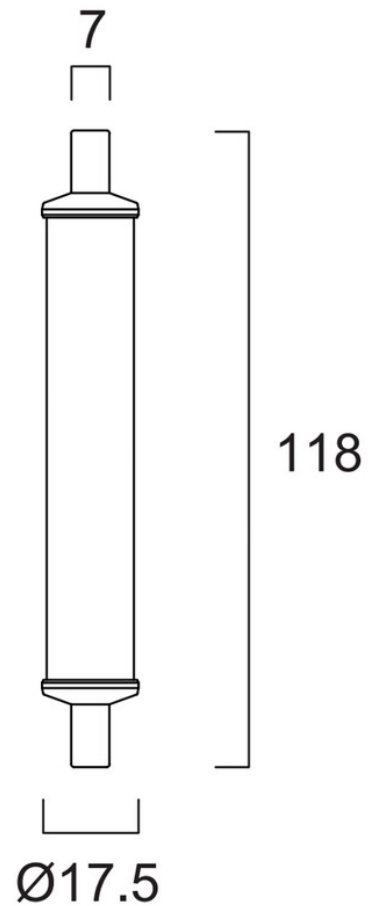

Saatavana pituudet 78 mm ja 118 mm, himmennettävä ja ei-himmennettävä ympärisäteilevällä valonjaolla.

- Tehot 4,2W - 14W
- 470 - 1521 lm
- Valotehokkuus max. 113 lm/W
- Avautumiskulma 330°
- Väriämpötila 2700K ja 4000K
- Jopa 89 % energiansäästöt
- Vankka rakenne
- Saatavissa 78 mm ja 118 mm
- Energialuokka E ja F
- Käyttöikä 15 000 h
- Takuu 3 vuotta
- Pakkauskoko: 6 kpl

ToLEDo Retro  
R7s 118 mm

ToLEDo Retro  
R7s 78 mm

CE

**SYLVANIA**

# ToLEDo™ Retro R7s

Koodi	Snro		Teho W	Pituus mm	Kanta	Väriämpötila K	Valovirta lm	Himmennys	Energia- luokka	Pakkaus- koko 6 kpl
0030771	4741200	ToLEDo Retro R7s 78mm 5,6W 2700K 630lm DIM	5,6	80	R7s	2700	113	DIM	E	6
0030772	4741201	ToLEDo Retro R7s 78mm 5,6W 4000K 630lm DIM	5,6	80	R7s	4000	113	DIM	E	6
0030776	4741202	ToLEDo Retro R7s 118mm 9,7W 2700K 1055lm DIM	9,7	120	R7s	2700	112	DIM	E	6
0030773	4741203	ToLEDo Retro R7s 118mm 7,9W 2700K 850lm	7,9	120	R7s	2700	108	Ei -DIM	F	6
0030774	4741204	ToLEDo Retro R7s 118mm 7,9W 4000K 850lm	7,9	120	R7s	4000	108	Ei -DIM	F	6
0030775	4741205	ToLEDo Retro R7s 118mm 14W 2700K 1521lm	14	120	R7s	2700	109	Ei -DIM	F	6
0029682	4741119	ToLEDo Retro R7s 78mm 4,2W 2700K 470lm	4,2	78	R7s	2700	470	Ei -DIM	E	6
0029683	4741120	ToLEDo Retro R7s 78mm 4,2W 4000K 470lm	4,2	78	R7s	4000	470	Ei -DIM	E	6
0029684	4741121	ToLEDo Retro R7s 118mm 7,7W 2700K 850lm	7,7	118	R7s	2700	850	Ei -DIM	E	6
0029685	4741122	ToLEDo Retro R7s 118mm 7,7W 4000K 850lm	7,7	118	R7s	4000	850	Ei -DIM	E	6

# ToLEDo™ Retro R7s

mittakuvat

R7s 78 mm  
630 lm

R7s 118 mm  
850 lm

R7s 118 mm  
1055 lm

R7s 118 mm  
1521 lm

✉ [fi.info@sylvania-lighting.com](mailto:fi.info@sylvania-lighting.com)

🌐 [sylvania.fi](http://sylvania.fi)