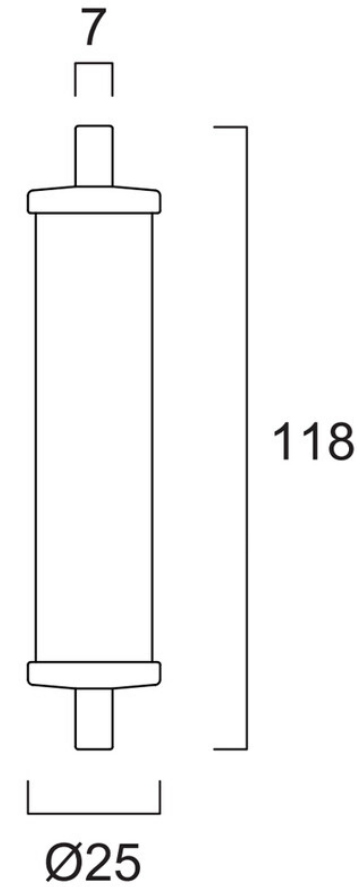

Saatavana pituudet 78 mm ja 118 mm, himmennettävä ja ei-himmennettävä ympärisäteilevällä valonjaolla.

- Tehot 4,2W - 14W
- 470 - 1521 lm
- Valotehokkuus max. 113 lm/W
- Avautumiskulma 330°
- Väriämpötila 2700K ja 4000K
- Jopa 89 % energiansäästöt
- Vankka rakenne
- Saatavissa 78 mm ja 118 mm
- Energialuokka E ja F
- Käyttöikä 15 000 h
- Takuu 3 vuotta
- Pakkauskoko: 6 kpl

ToLEDo Retro  
R7s 118 mm

ToLEDo Retro  
R7s 78 mm

CE

**SYLVANIA**

# ToLEDo™ Retro R7s

Koodi	Snro		Teho W	Pituus mm	Kanta	Väriämpötila K	Valovirta lm	Himmennys	Energia- luokka	Pakkaus- koko 6 kpl
0030771	4741200	ToLEDo Retro R7s 78mm 5,6W 2700K 630lm DIM	5,6	80	R7s	2700	113	DIM	E	6
0030772	4741201	ToLEDo Retro R7s 78mm 5,6W 4000K 630lm DIM	5,6	80	R7s	4000	113	DIM	E	6
0030776	4741202	ToLEDo Retro R7s 118mm 9,7W 2700K 1055lm DIM	9,7	120	R7s	2700	112	DIM	E	6
0030773	4741203	ToLEDo Retro R7s 118mm 7,9W 2700K 850lm	7,9	120	R7s	2700	108	Ei -DIM	F	6
0030774	4741204	ToLEDo Retro R7s 118mm 7,9W 4000K 850lm	7,9	120	R7s	4000	108	Ei -DIM	F	6
0030775	4741205	ToLEDo Retro R7s 118mm 14W 2700K 1521lm	14	120	R7s	2700	109	Ei -DIM	F	6
0029682	4741119	ToLEDo Retro R7s 78mm 4,2W 2700K 470lm	4,2	78	R7s	2700	470	Ei -DIM	E	6
0029683	4741120	ToLEDo Retro R7s 78mm 4,2W 4000K 470lm	4,2	78	R7s	4000	470	Ei -DIM	E	6
0029684	4741121	ToLEDo Retro R7s 118mm 7,7W 2700K 850lm	7,7	118	R7s	2700	850	Ei -DIM	E	6
0029685	4741122	ToLEDo Retro R7s 118mm 7,7W 4000K 850lm	7,7	118	R7s	4000	850	Ei -DIM	E	6

# ToLEDo™ Retro R7s

mittakuvat

R7s 78 mm  
630 lm

R7s 118 mm  
850 lm

R7s 118 mm  
1055 lm

R7s 118 mm  
1521 lm

✉ [fi.info@sylvania-lighting.com](mailto:fi.info@sylvania-lighting.com)

🌐 [sylvania.fi](http://sylvania.fi)