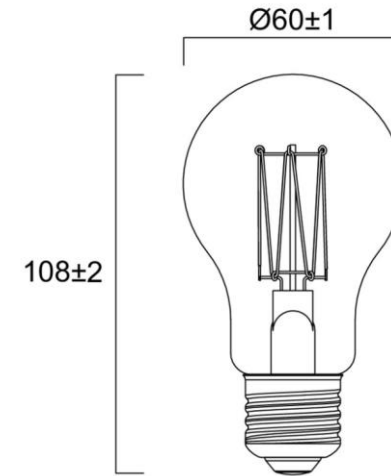

SYLVANIA

ToLEDo GLS Vintage A60 E27 DIM

- Himmennettävä
- LED 7W (korvaa 45W hehkulampun)
- 550 lm
- Värilämpötila 2000K
- Värintoistoindeksi CRI80
- Ympärisäteilevä valonjako 330°
- Energialuokka G
- Pakkauskoko 6 kpl
- Elinikä 15000 h
- Takuu 3 vuotta