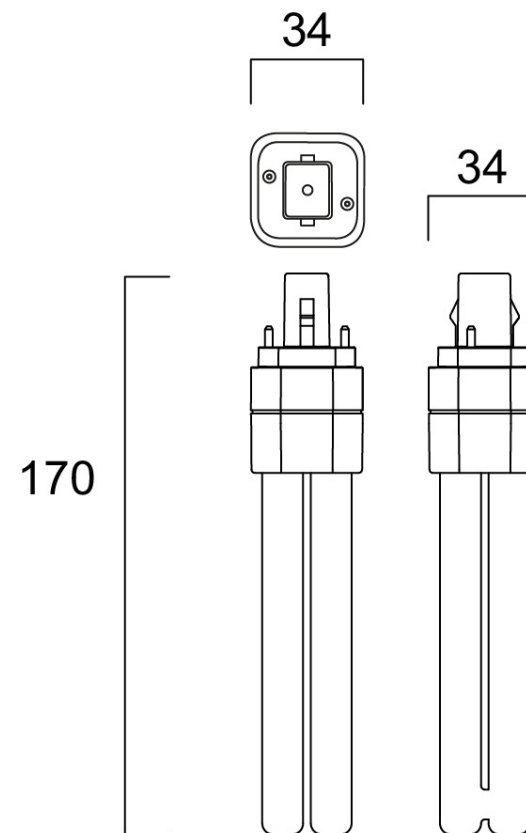

ToLEDo Lynx D

- Kanta G24d
- 2-pin
- Värilämpötila 4000K
- Kaksi tehoa
 - **7W**
 - 770 lm
 - korvaa 18W pienoisloistelampun
 - korvaa myös 13W pienoisloistelampun, mutta ToLEDo Lynx D on 14 mm pidempi kuin vastaava pienoisloistelamppu
 - **10W**
 - 1100 lm
 - korvaa 26W pienoisloistelampun
- Soveltuu suorasähkökytkentään 230V verkkojännitteeseen
- Voidaan asentaa suoraan pienoisloistelampun tilalle
- Ympärisäteilevä
- Elinikä 30 000 h
- Energialuokka E

Koodi	Snro	Tuotenimi	Teho W	Valovirta lm	Värilämpötila K	Korvaa pienoisloistelampun
0030222	4941327	ToLEDo Lynx D G24d 7W 840 770lm	7	770	4000	18W
0030223	4941328	ToLEDo Lynx D G24d 10W 840 1100lm	10	1100	4000	26W

Mittakuvat

ToLEDo Lynx D 7W (13/18W korvaava)

ToLEDo Lynx D 10W (26W korvaava)

The background is a dark green color. On the left side, there are two overlapping triangular shapes: a light teal one on top and a lime green one below it. The Sylvania logo is written in a bold, white, italicized sans-serif font. Below the logo is the tagline "Light your world" in a white sans-serif font. At the bottom right, there are three lines of white text: an email address, a domain name, and a full website URL.