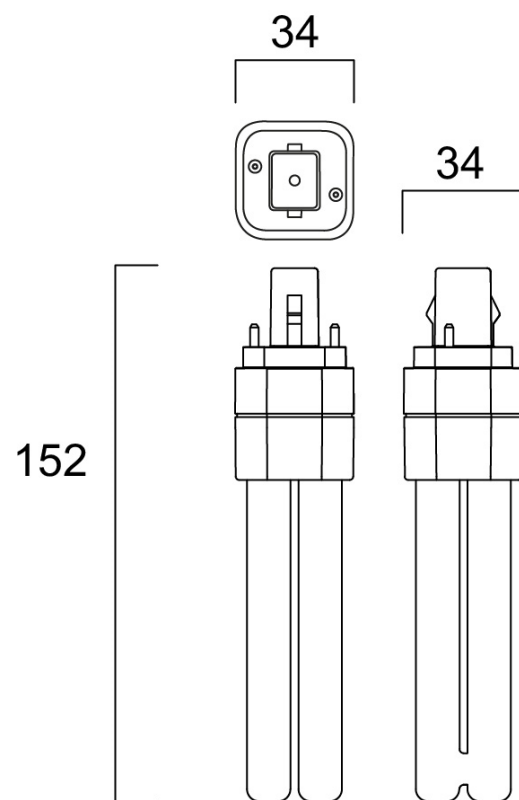

ToLEDo Lynx D

- Kanta G24d
- 2-pin
- Värilämpötila 4000K
- Kaksi tehoa
 - **7W**
 - 770 lm
 - korvaa 18W pienoisloistelampun
 - korvaa myös 13W pienoisloistelampun, mutta ToLEDo Lynx D on 14 mm pidempi kuin vastaava pienoisloistelamppu
 - **10W**
 - 1100 lm
 - korvaa 26W pienoisloistelampun
- Soveltuu suorasähkökytkentään 230V verkkojännitteeseen
- Voidaan asentaa suoraan pienoisloistelampun tilalle
- Ympärisäteilevä
- Elinikä 30 000 h
- Energialuokka E

Koodi	Snro	Tuotenimi	Teho W	Valovirta lm	Värilämpötila K	Korvaa pienoisloistelampun
0030222	4941327	ToLEDo Lynx D G24d 7W 840 770lm	7	770	4000	18W
0030223	4941328	ToLEDo Lynx D G24d 10W 840 1100lm	10	1100	4000	26W

Mittakuvat

ToLEDo Lynx D 7W (13/18W korvaava)

ToLEDo Lynx D 10W (26W korvaava)

The background is a dark green color. On the left side, there are two overlapping triangular shapes: a light teal one on top and a lime green one below it. The Sylvania logo is written in a bold, white, italicized sans-serif font. Below the logo is the tagline "Light your world" in a white sans-serif font. At the bottom right, there are three lines of white text: an email address, a domain name, and a full website URL.