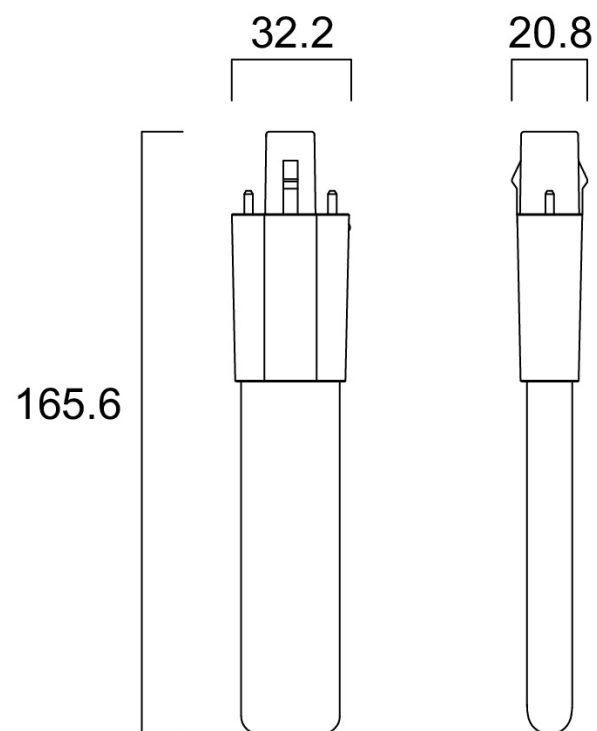

ToLEDo Lynx S

- Kanta G23
- Värilämpötila 4000K
- Kaksi tehoa
 - **4,5W**
 - 500 lm
 - korvaa 9W pienoisloistelampun
 - korvaa myös 7W pienoisloistelampun, mutta ToLEDo Lynx S on 31 mm pidempi kuin vastaava pienoisloistelamppu
 - **6W**
 - 660 lm
 - korvaa 11W pienoisloistelampun
- Soveltuu sarjakytkentäiseen valaisimeen (2 lamppua, yksi kuristin)
- Soveltuu suorasähkökytkentään
- Voidaan asentaa suoraan pienoisloistelampun tilalle
- Ympärisäteilevä
- Elinikä 30 000 h
- Energialuokka E

Koodi	Snro	Tuotenimi	Teho W	Valovirta lm	Värilämpötila K	Korvaa pienoisloistelampun
0030220	4941325	ToLEDo Lynx S G23 4,5W 840 500lm	4,5	500	4000	9W
0030221	4941326	ToLEDo Lynx S G23 6W 840 660lm	5,4	660	4000	11W

Mittakuvat

ToLEDo Lynx S 4,5W (7/9W korvaava)

ToLEDo Lynx S 6W (11W korvaava)

The Sylvania logo is rendered in a bold, white, italicized sans-serif font. The letters are closely spaced, and the overall style is clean and modern. The logo is positioned on the right side of the image, set against a dark green background. The background also features abstract geometric shapes in lighter shades of green and a white-to-blue gradient on the left side.