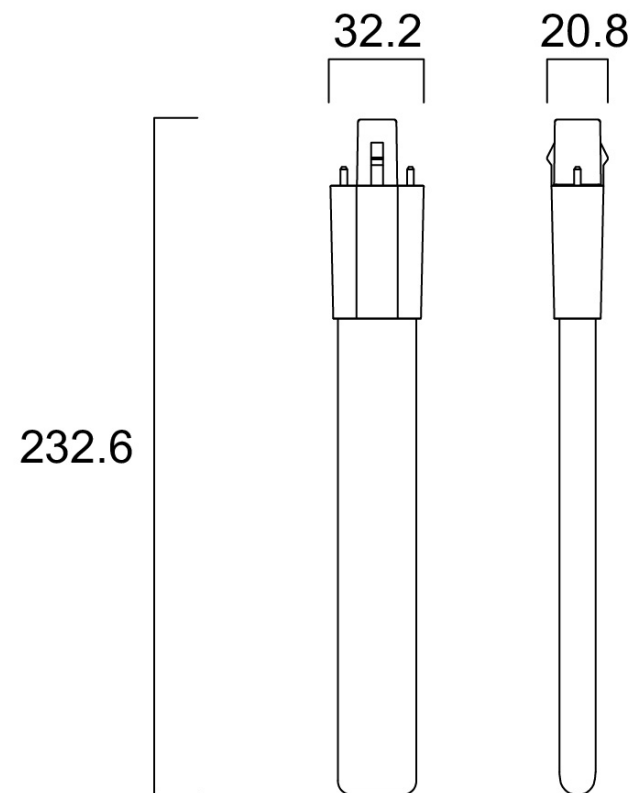

ToLEDo Lynx S

- Kanta G23
- Värilämpötila 4000K
- Kaksi tehoa
 - **4,5W**
 - 500 lm
 - korvaa 9W pienoisloistelampun
 - korvaa myös 7W pienoisloistelampun, mutta ToLEDo Lynx S on 31 mm pidempi kuin vastaava pienoisloistelamppu
 - **6W**
 - 660 lm
 - korvaa 11W pienoisloistelampun
- Soveltuu sarjakytkentäiseen valaisimeen (2 lamppua, yksi kuristin)
- Soveltuu suorasähkökytkentään
- Voidaan asentaa suoraan pienoisloistelampun tilalle
- Ympärisäteilevä
- Elinikä 30 000 h
- Energialuokka E

Koodi	Snro	Tuotenimi	Teho W	Valovirta lm	Värilämpötila K	Korvaa pienoisloistelampun
0030220	4941325	ToLEDo Lynx S G23 4,5W 840 500lm	4,5	500	4000	9W
0030221	4941326	ToLEDo Lynx S G23 6W 840 660lm	5,4	660	4000	11W

Mittakuvat

ToLEDo Lynx S 4,5W (7/9W korvaava)

ToLEDo Lynx S 6W (11W korvaava)

The Sylvania logo is rendered in a bold, white, italicized sans-serif font. The letters are closely spaced, and the overall style is clean and modern. The logo is positioned on the right side of the image, set against a dark green background. The background also features abstract geometric shapes in lighter shades of green and a white-to-blue gradient on the left side.