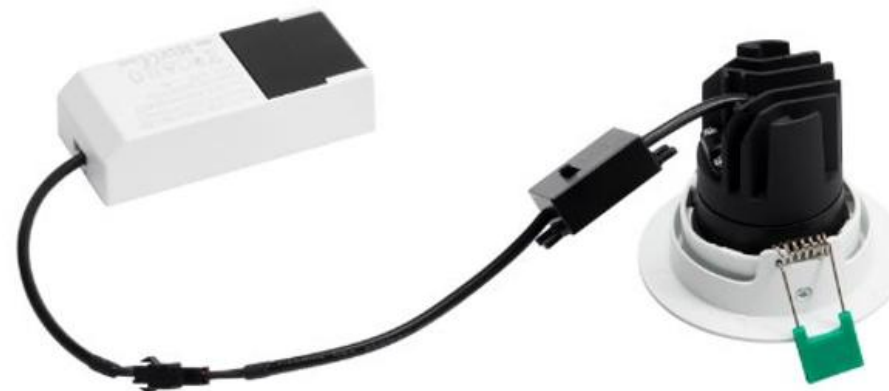

Tucana

SYLVANIA

Tucana

- Uppoasennettava alasvalo
- 8,5W
- 825 ja 900 lm
- DALI vakiona
- Kallistettavissa 25°
- Avauskulma 40°
- Vaihdeettava LED-moduuli CR190
- Väriämpötila valittavissa DIP-kytkimellä 2700/3000/4000K
- Upotusaukko 68 mm, kehys 86 mm, valaisimen kokonaiskorkeus 70 mm
- Vaihdeettava kehys ja heijastin
- Musta ja valkoinen
- MMJ-kaapelille sopiva ketjutusliitin 3x1,5 mm²
- Elinikä 100 000 h L70
- Takuu 5 vuotta

Tucana

Koodi	Tuotenimi	Upotusaukko mm	Valovirta lm	Teho W	Valotehokkuus lm/W	Väriämpötila K
0005214	Tucana 8,5W 900lm 40° 2700/3000/4000K CRI90 kallistettava 25° DALI-2/Switch-Dim valkoinen	68-72	900	8,5	90	2700/3000/4000
0005224	Tucana 8,5W 825lm 40° 2700/3000/4000K CRI90 kallistettava 25° DALI-2/Switch-Dim musta	68-72	825	8,5	82	2700/3000/4000