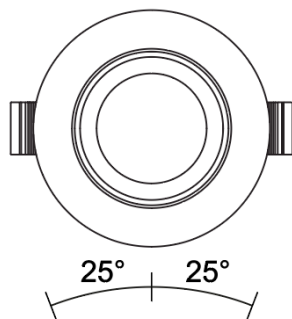

Tucana

SYLVANIA

Tucana

- Uppoasennettava alasvalo
- 8,5W
- 825 ja 900 lm
- DALI vakiona
- Kallistettavissa 25°
- Avauskulma 40°
- Vaihdeettava LED-moduuli CR190
- Väriämpötila valittavissa DIP-kytkimellä 2700/3000/4000K
- Upotusaukko 68 mm, kehys 86 mm, valaisimen kokonaiskorkeus 70 mm
- Vaihdeettava kehys ja heijastin
- Musta ja valkoinen
- MMJ-kaapelille sopiva ketjutusliitin 3x1,5 mm²
- Elinikä 100 000 h L70
- Takuu 5 vuotta

Tucana

Koodi	Tuotenimi	Upotusaukko mm	Valovirta lm	Teho W	Valotehokkuus lm/W	Väriämpötila K
0005214	Tucana 8,5W 900lm 40° 2700/3000/4000K CRI90 kallistettava 25° DALI-2/Switch-Dim valkoinen	68-72	900	8,5	90	2700/3000/4000
0005224	Tucana 8,5W 825lm 40° 2700/3000/4000K CRI90 kallistettava 25° DALI-2/Switch-Dim musta	68-72	825	8,5	82	2700/3000/4000