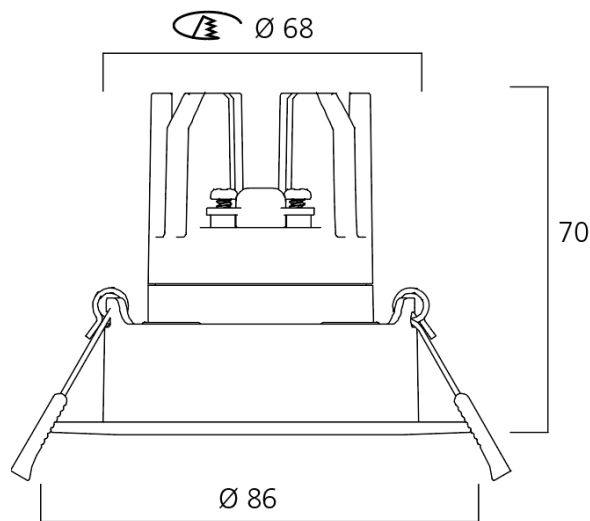

Tucana

SYLVANIA

Tucana

- Uppoasennettava alasvalo
- 8,5W
- 825 ja 900 lm
- DALI vakiona
- Kallistettavissa 25°
- Avauskulma 40°
- Vaihdeettava LED-moduuli CR190
- Väriämpötila valittavissa DIP-kytkimellä 2700/3000/4000K
- Upotusaukko 68 mm, kehys 86 mm, valaisimen kokonaiskorkeus 70 mm
- Vaihdeettava kehys ja heijastin
- Musta ja valkoinen
- MMJ-kaapelille sopiva ketjutusliitin 3x1,5 mm²
- Elinikä 100 000 h L70
- Takuu 5 vuotta

Tucana

Koodi	Tuotenimi	Upotusaukko mm	Valovirta lm	Teho W	Valotehokkuus lm/W	Väriämpötila K
0005214	Tucana 8,5W 900lm 40° 2700/3000/4000K CRI90 kallistettava 25° DALI-2/Switch-Dim valkoinen	68-72	900	8,5	90	2700/3000/4000
0005224	Tucana 8,5W 825lm 40° 2700/3000/4000K CRI90 kallistettava 25° DALI-2/Switch-Dim musta	68-72	825	8,5	82	2700/3000/4000