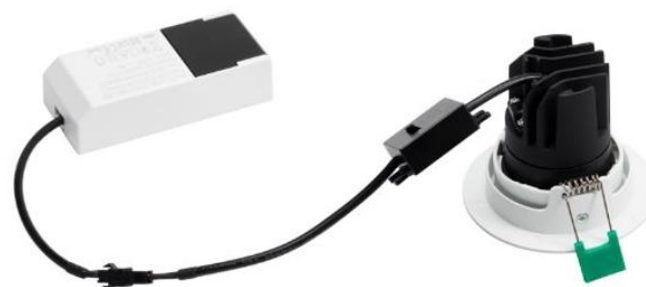

# Tucana

---

**SYLVANIA**

# Tucana

- Uppoasennettava alasvalo
- 8,5W
- 825 ja 900 lm
- DALI-2/Switch-Dim vakiona
- Kallistettavissa 25°
- Avauskulma 40°
- Vaihdeettava LED-moduuli CR190
- Väriämpötila valittavissa DIP-kytkimellä 2700/3000/4000K
- Upotusaukko 68 mm, kehys 86 mm, valaisimen kokonaiskorkeus 70 mm
- Vaihdeettava kehys ja heijastin
- Musta ja valkoinen
- MMJ-kaapelille sopiva ketjutusliitin 3x1,5 mm<sup>2</sup>
- Elinikä 100 000 h L70
- Takuu 5 vuotta

# Tucana

Koodi	Sähkönumero	Tuotenimi	Upotusaukko mm	Valovirta lm	Teho W	Valotehokkuus lm/W	Väriämpötila K
0005214	4170750	Tucana 8,5W 900lm 40° 2700/3000/4000K CRI90 kallistettava 25° DALI-2/Switch-Dim valkoinen	68-72	900	8,5	90	2700/3000/4000
0005224	4170751	Tucana 8,5W 825lm 40° 2700/3000/4000K CRI90 kallistettava 25° DALI-2/Switch-Dim musta	68-72	825	8,5	82	2700/3000/4000