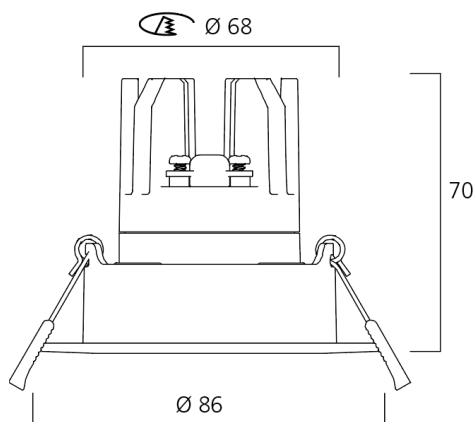

# Tucana

- Uppoasennettava alasvalo
- 8,5W
- 825 ja 900 lm
- DALI-2/Switch-Dim vakiona
- Kallistettavissa 25°
- Avauskulma 40°
- Vaihdeettava LED-moduuli CR190
- Väriämpötila valittavissa DIP-kytkimellä 2700/3000/4000K
- Upotusaukko 68 mm, kehys 86 mm, valaisimen kokonaiskorkeus 70 mm
- Vaihdeettava kehys ja heijastin
- Musta ja valkoinen
- MMJ-kaapelille sopiva ketjutusliitin 3x1,5 mm<sup>2</sup>
- Elinikä 100 000 h L70
- Takuu 5 vuotta

# Tucana

Koodi	Sähkönumero	Tuotenimi	Upotusaukko mm	Valovirta lm	Teho W	Valotehokkuus lm/W	Väriämpötila K
0005214	4170750	Tucana 8,5W 900lm 40° 2700/3000/4000K CRI90 kallistettava 25° DALI-2/Switch-Dim valkoinen	68-72	900	8,5	90	2700/3000/4000
0005224	4170751	Tucana 8,5W 825lm 40° 2700/3000/4000K CRI90 kallistettava 25° DALI-2/Switch-Dim musta	68-72	825	8,5	82	2700/3000/4000