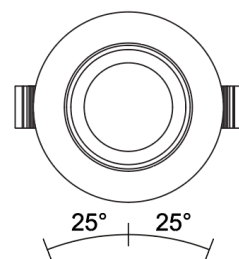

# Tucana

- Uppoasennettava alasvalo
- 8,5W
- 825 ja 900 lm
- DALI-2/Switch-Dim vakiona
- Kallistettavissa 25°
- Avauskulma 40°
- Vaihdeettava LED-moduuli CR190
- Väriämpötila valittavissa DIP-kytkimellä 2700/3000/4000K
- Upotusaukko 68 mm, kehys 86 mm, valaisimen kokonaiskorkeus 70 mm
- Vaihdeettava kehys ja heijastin
- Musta ja valkoinen
- MMJ-kaapelille sopiva ketjutusliitin 3x1,5 mm<sup>2</sup>
- Elinikä 100 000 h L70
- Takuu 5 vuotta

# Tucana

Koodi	Sähkönumero	Tuotenimi	Upotusaukko mm	Valovirta lm	Teho W	Valotehokkuus lm/W	Väriämpötila K
0005214	4170750	Tucana 8,5W 900lm 40° 2700/3000/4000K CRI90 kallistettava 25° DALI-2/Switch-Dim valkoinen	68-72	900	8,5	90	2700/3000/4000
0005224	4170751	Tucana 8,5W 825lm 40° 2700/3000/4000K CRI90 kallistettava 25° DALI-2/Switch-Dim musta	68-72	825	8,5	82	2700/3000/4000