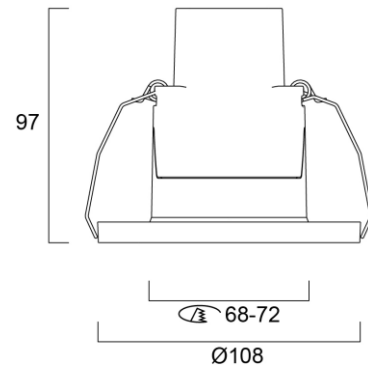

Solstice 68 IP65 valkoinen kehys

Koodi	Sähkönrö	Tuotenimi	Teho W	Valovirta lm	Valotehokkuus lm/W	Väriämpötila K	Ohjaustapa	Avauskulma °	UGR
2060812	4170907	Solstice 68 9,5W 975lm 3000K CRI90 IP65 Vaihehimmennys hopea heijastin valkoinen kehys	9,5	975	98	3000	Vaihehimmennys	53	21
2060814	4170908	Solstice 68 10W 1000lm 4000K CRI90 IP65 Vaihehimmennys hopea heijastin valkoinen kehys	10	1000	100	4000	Vaihehimmennys	53	21
2060813	4170909	Solstice 68 9,5W 975lm 3000K CRI90 IP65 DALI-2/Switch-Dim hopea heijastin valkoinen kehys	9,5	975	103	3000	DALI-2/Switch-Dim	53	21
2060815	4170910	Solstice 68 9,5W 1000lm 4000K CRI90 IP65 DALI-2/Switch-Dim hopea heijastin valkoinen kehys	9,5	1000	105	4000	DALI-2/Switch-Dim	53	21
2060808	4170911	Solstice 68 9,5W 975lm 3000K CRI90 IP65 Casambi hopea heijastin valkoinen kehys	9,5	975	103	3000	Casambi	53	21
2060809	4170912	Solstice 68 9,5W 1000lm 4000K CRI90 IP65 Casambi hopea heijastin valkoinen kehys	9,5	1000	100	4000	Casambi	53	21
2060810	4170913	Solstice 68 9,5W 975lm 3000K CRI90 IP65 SylSmart Connected ilman sensoria hopea heijastin valkoinen kehys	9,5	975	103	3000	SylSmart Connected (ilman sensoria)	53	21
2060811	4170914	Solstice 68 9,5W 1000lm 4000K CRI90 IP65 SylSmart Connected ilman sensoria hopea heijastin valkoinen kehys	9,5	1000	100	4000	SylSmart Connected (ilman sensoria)	53	21