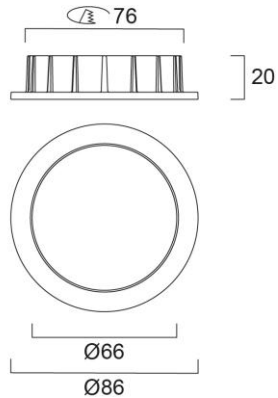

Solstice 68 IP65 valkoinen kehys

Koodi	Sähkönrö	Tuotenimi	Teho W	Valovirta lm	Valotehokkuus lm/W	Väriämpötila K	Ohjaustapa	Avauskulma °	UGR
2060812	4170907	Solstice 68 9,5W 975lm 3000K CRI90 IP65 Vaihehimmennys hopea heijastin valkoinen kehys	9,5	975	98	3000	Vaihehimmennys	53	21
2060814	4170908	Solstice 68 10W 1000lm 4000K CRI90 IP65 Vaihehimmennys hopea heijastin valkoinen kehys	10	1000	100	4000	Vaihehimmennys	53	21
2060813	4170909	Solstice 68 9,5W 975lm 3000K CRI90 IP65 DALI-2/Switch-Dim hopea heijastin valkoinen kehys	9,5	975	103	3000	DALI-2/Switch-Dim	53	21
2060815	4170910	Solstice 68 9,5W 1000lm 4000K CRI90 IP65 DALI-2/Switch-Dim hopea heijastin valkoinen kehys	9,5	1000	105	4000	DALI-2/Switch-Dim	53	21
2060808	4170911	Solstice 68 9,5W 975lm 3000K CRI90 IP65 Casambi hopea heijastin valkoinen kehys	9,5	975	103	3000	Casambi	53	21
2060809	4170912	Solstice 68 9,5W 1000lm 4000K CRI90 IP65 Casambi hopea heijastin valkoinen kehys	9,5	1000	100	4000	Casambi	53	21
2060810	4170913	Solstice 68 9,5W 975lm 3000K CRI90 IP65 SylSmart Connected ilman sensoria hopea heijastin valkoinen kehys	9,5	975	103	3000	SylSmart Connected (ilman sensoria)	53	21
2060811	4170914	Solstice 68 9,5W 1000lm 4000K CRI90 IP65 SylSmart Connected ilman sensoria hopea heijastin valkoinen kehys	9,5	1000	100	4000	SylSmart Connected (ilman sensoria)	53	21

Solstice lisätarvikkeet

Koodi	Sähkönumero	Tuotenimi
2060864	4170915	Solstice sovituskehys 68/76 mm valkoinen
2060865	4170916	Solstice sovituskehys 68/76 mm musta

Sovituskehys sovittaa upotushalkaisijaltaan 68 mm kokoisen valaisimen 76 mm asennusaukkoon.