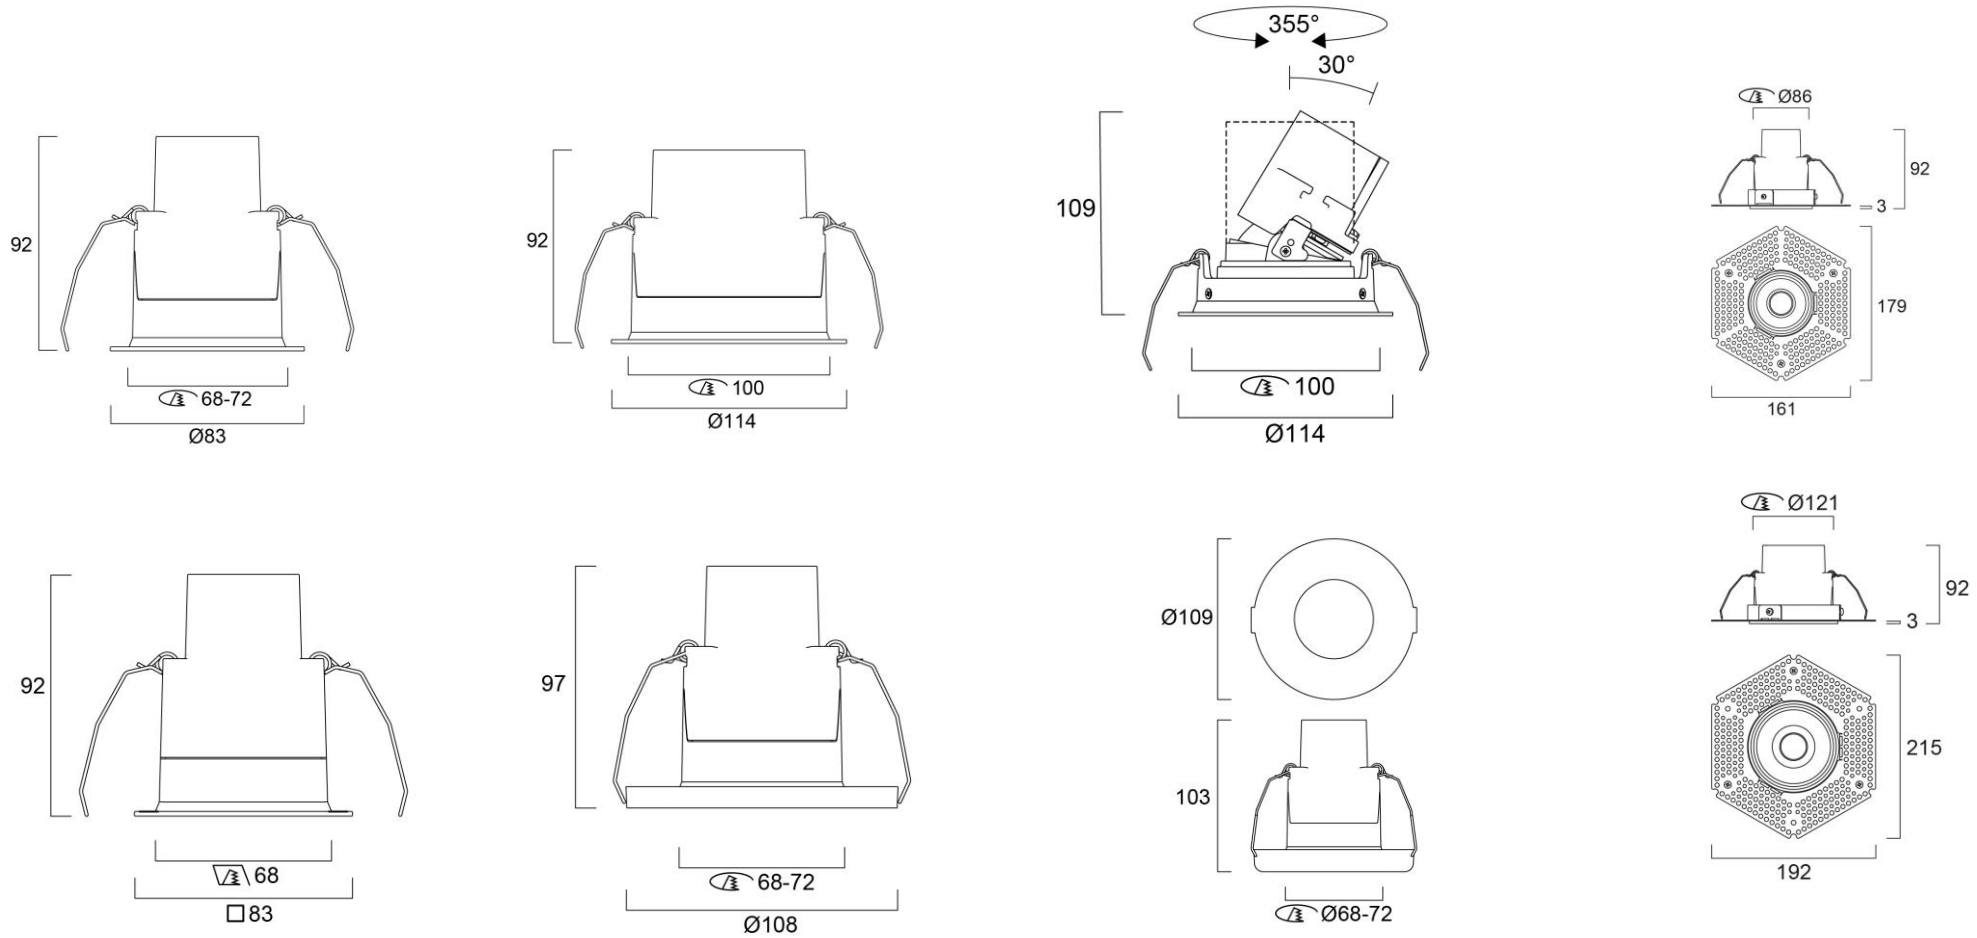

Solstice 68 & 100 mittakuvat