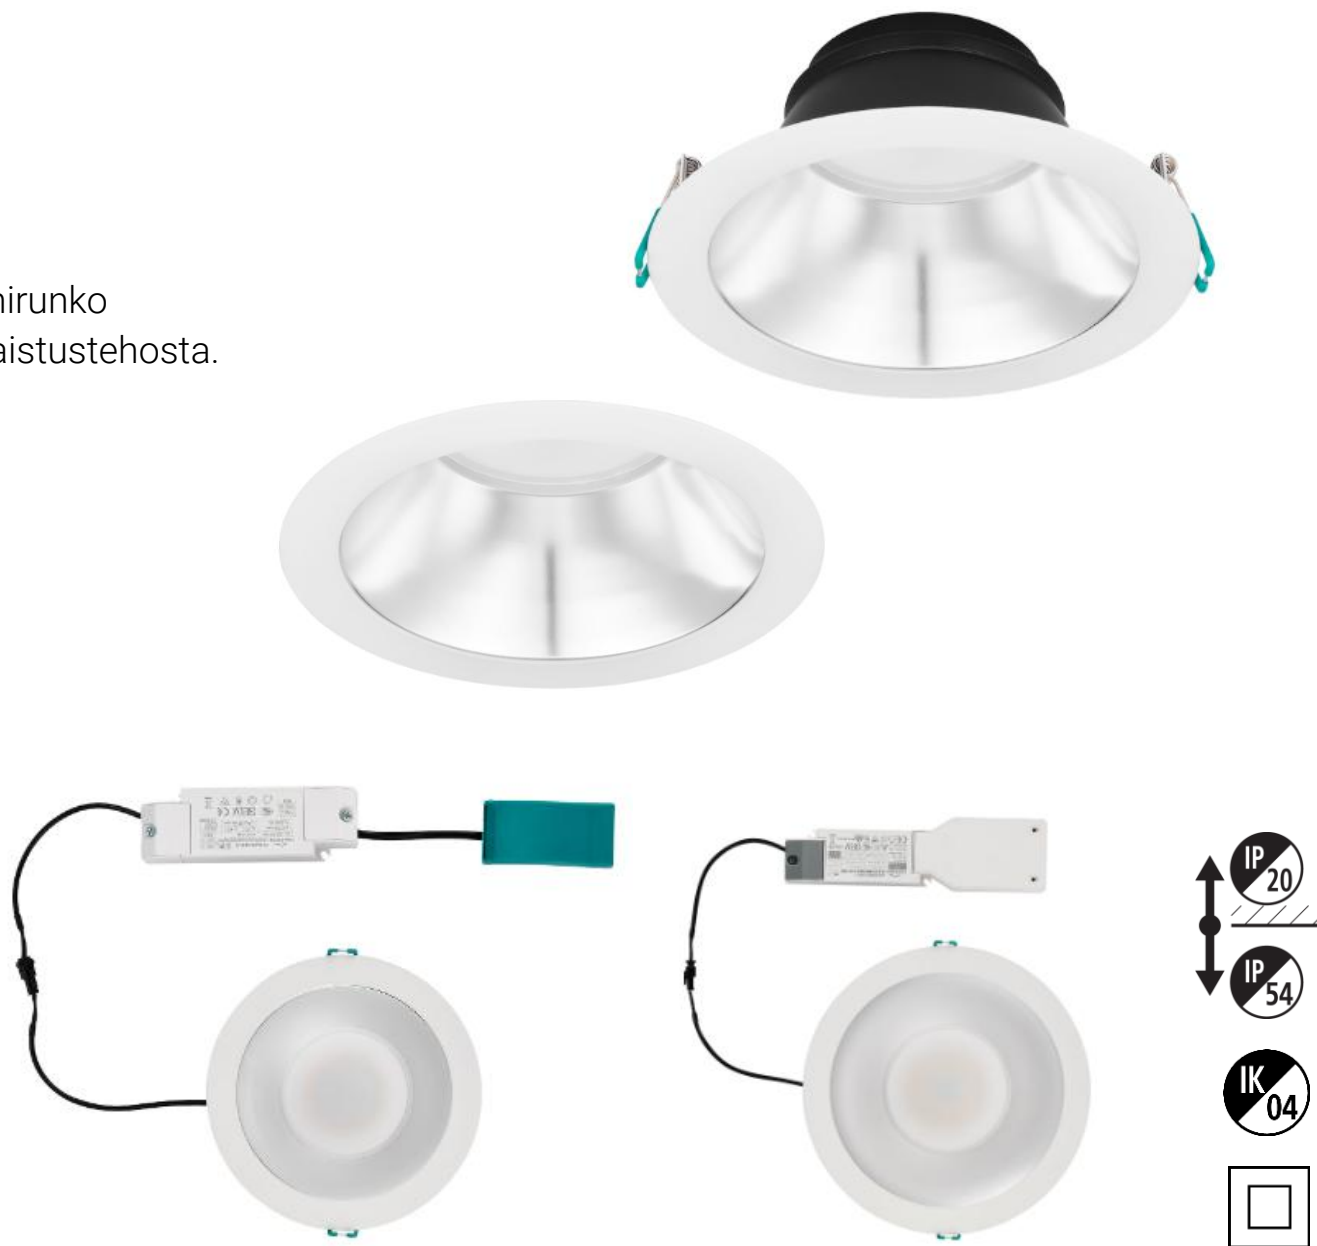

Nexo

- Uppoasennettava, kustannustehokas alasvalo, puolimatta heijastin
- Värilämpötilan vaihto DIP-kytkimellä: 3000/3500/4000K
- Multipower ja DALI-2/Switch-Dim-mallit

SYLVANIA

5 Year
WARRANTY

Nexo

- Kaksi kokoa, upotusaukot 150 ja 205 mm
- Uppoasennettava alasvalo, puolimatta heijastin, alumiinirunko
- Matala kiusahäikäisyarvo UGR19, riippuen valitusta valaistustehosta.
- Väriämpötila valittavissa 3000/3500/4000K
- Multipower-mallit, 8 tehovalintaa:
 - 150 mm: 800–2350 lm
 - 205 mm: 825–2575 lm
- Multipower-malli, 4 tehovalintaa:
 - 205 mm: 3650–4250 lm
- DALI-2/Switch-Dim-mallit, 4 tehovalintaa:
 - 150 mm: 1500–2350 lm
 - 205 mm: 1600–4250 lm
- Valotehokkuus jopa 132 lm/W
- MacAdam SDCM3
- Avautusmiskulma 60°
- DALI-mallit 5x2,5 mm² ketjutettava liitäntälaite
- Multipower-mallit 3x2,5 mm² ketjutusliitin
- Elinikä 100 000 h L70
- Takuu 5 vuotta

Nexo

Koodi	Sähkönumero	Tuotenimi	Teho W	Valovirta lm	Valotehokkuus lm/W	Väriämpötila K
0030365	4170724	Nexo 150 6–19,5W 800-2350lm 3000/3500/4000K Multipower valkoinen	6–19,5	800 – 2350	121	3000-3500-4000
0030366	4170725	Nexo 205 6–19,5W 825-2575lm 3000/3500/4000K Multipower valkoinen	6–19,5	825 – 2575	132	3000-3500-4000
0030367	4170726	Nexo 205 29–36W 3650-4250lm 3000/3500/4000K Multipower valkoinen	29–36	3650 – 4250	118	3000-3500-4000
0030368	4170727	Nexo 150 12–20W 1500-2350lm 3000/3500/4000K DALI-2/Switch-Dim valkoinen	12–20	1500 – 2350	118	3000-3500-4000
0030369	4170728	Nexo 205 11,5–36W 1600-4250lm 3000/3500/4000K DALI-2/Switch-Dim valkoinen	11,5–36	1600 – 4250	118	3000-3500-4000