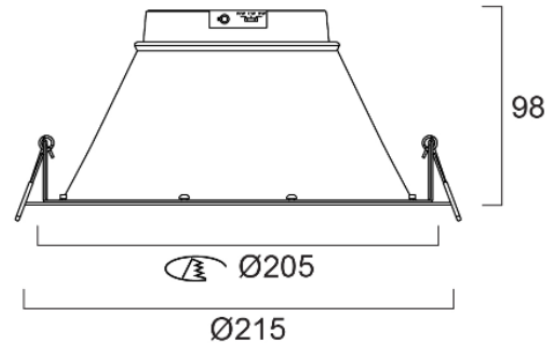

Nexo

Koodi	Sähkönumero	Tuotenimi	Teho W	Valovirta lm	Valotehokkuus lm/W	Väriämpötila K
0030365	4170724	Nexo 150 6–19,5W 800-2350lm 3000/3500/4000K Multipower valkoinen	6–19,5	800 – 2350	121	3000-3500-4000
0030366	4170725	Nexo 205 6–19,5W 825-2575lm 3000/3500/4000K Multipower valkoinen	6–19,5	825 – 2575	132	3000-3500-4000
0030367	4170726	Nexo 205 29–36W 3650-4250lm 3000/3500/4000K Multipower valkoinen	29–36	3650 – 4250	118	3000-3500-4000
0030368	4170727	Nexo 150 12–20W 1500-2350lm 3000/3500/4000K DALI-2/Switch-Dim valkoinen	12–20	1500 – 2350	118	3000-3500-4000
0030369	4170728	Nexo 205 11,5–36W 1600-4250lm 3000/3500/4000K DALI-2/Switch-Dim valkoinen	11,5–36	1600 – 4250	118	3000-3500-4000