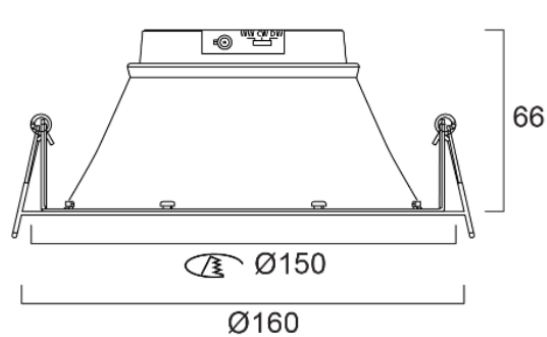

Nexo

Koodi	Sähkönumero	Tuotenimi	Teho W	Valovirta lm	Valotehokkuus lm/W	Väriämpötila K
0030365	4170724	Nexo 150 6–19,5W 800-2350lm 3000/3500/4000K Multipower valkoinen	6–19,5	800 – 2350	121	3000-3500-4000
0030366	4170725	Nexo 205 6–19,5W 825-2575lm 3000/3500/4000K Multipower valkoinen	6–19,5	825 – 2575	132	3000-3500-4000
0030367	4170726	Nexo 205 29–36W 3650-4250lm 3000/3500/4000K Multipower valkoinen	29–36	3650 – 4250	118	3000-3500-4000
0030368	4170727	Nexo 150 12–20W 1500-2350lm 3000/3500/4000K DALI-2/Switch-Dim valkoinen	12–20	1500 – 2350	118	3000-3500-4000
0030369	4170728	Nexo 205 11,5–36W 1600-4250lm 3000/3500/4000K DALI-2/Switch-Dim valkoinen	11,5–36	1600 – 4250	118	3000-3500-4000