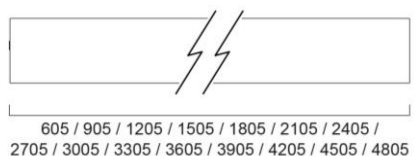

Opaali, suora valonjako, DALI-2/Switch-Dim

Valaisinyksikkö
jonoasennukseen:
Päädyt, ripustustarvikkeet ja
häikäisysoja tilataan erikseen

Valaisinyksikkö jonoasennukseen

Koodi	Tuotenimi	Teho W	Valovirta lm	Valotehokkuus lm/W
2064568	Continuum Plus 0,6m 11,5W 1450lm 4000K CRI90 DALI-2/Switch-Dim opaali valkoinen	11,5	1 450	126
2064672	Continuum Plus 0,9m 16W 2200lm 4000K CRI90 DALI-2/Switch-Dim opaali valkoinen	16	2 200	138
2064569	Continuum Plus 1,2m 21W 2900lm 4000K CRI90 DALI-2/Switch-Dim opaali valkoinen	21	2 900	138
2064690	Continuum Plus 1,5m 26,5W 3650lm 4000K CRI90 DALI-2/Switch-Dim opaali valkoinen	26,5	3 650	138
2064722	Continuum Plus 1,8m 32W 4400lm 4000K CRI90 DALI-2/Switch-Dim opaali valkoinen	32	4 400	138
2064754	Continuum Plus 2,1m 37W 5100lm 4000K CRI90 DALI-2/Switch-Dim opaali valkoinen	37	5 100	138
2064570	Continuum Plus 2,4m 42W 5800lm 4000K CRI90 DALI-2/Switch-Dim opaali valkoinen	42	5 800	138
2064778	Continuum Plus 2,7m 47,5W 6550lm 4000K CRI90 DALI-2/Switch-Dim opaali valkoinen	47,5	6 550	138
2064810	Continuum Plus 3,0m 53W 7300lm 4000K CRI90 DALI-2/Switch-Dim opaali valkoinen	53	7 300	138
2064842	Continuum Plus 3,3m 58W 8000lm 4000K CRI90 DALI-2/Switch-Dim opaali valkoinen	58	8 000	138
2064874	Continuum Plus 3,6m 63W 8700lm 4000K CRI90 DALI-2/Switch-Dim opaali valkoinen	63	8 700	138
2064906	Continuum Plus 3,9m 68,5W 9450lm 4000K CRI90 DALI-2/Switch-Dim opaali valkoinen	68,5	9 450	138
2064938	Continuum Plus 4,2m 74W 10200lm 4000K CRI90 DALI-2/Switch-Dim opaali valkoinen	74	10 200	138
2064970	Continuum Plus 4,5m 79W 10900lm 4000K CRI90 DALI-2/Switch-Dim opaali valkoinen	79	10 900	138
2065067	Continuum Plus 4,8m 84W 11600lm 4000K CRI90 DALI-2/Switch-Dim opaali valkoinen	84	11 600	138
2064571	Continuum Plus 0,6m 11,5W 1450lm 4000K CRI90 DALI-2/Switch-Dim opaali musta	11,5	1 450	126
2064673	Continuum Plus 0,9m 16W 2200lm 4000K CRI90 DALI-2/Switch-Dim opaali musta	16	2 200	138
2064572	Continuum Plus 1,2m 21W 2900lm 4000K CRI90 DALI-2/Switch-Dim opaali musta	21	2 900	138
2064692	Continuum Plus 1,5m 26,5W 3650lm 4000K CRI90 DALI-2/Switch-Dim opaali musta	26,5	3 650	138
2064724	Continuum Plus 1,8m 32W 4400lm 4000K CRI90 DALI-2/Switch-Dim opaali musta	32	4 400	138
2064756	Continuum Plus 2,1m 37W 5100lm 4000K CRI90 DALI-2/Switch-Dim opaali musta	37	5 100	138
2064573	Continuum Plus 2,4m 42W 5800lm 4000K CRI90 DALI-2/Switch-Dim opaali musta	42	5 800	138
2064780	Continuum Plus 2,7m 47,5W 6550lm 4000K CRI90 DALI-2/Switch-Dim opaali musta	47,5	6 550	138
2064812	Continuum Plus 3,0m 53W 7300lm 4000K CRI90 DALI-2/Switch-Dim opaali musta	53	7 300	138
2064844	Continuum Plus 3,3m 58W 8000lm 4000K CRI90 DALI-2/Switch-Dim opaali musta	58	8 000	138
2064876	Continuum Plus 3,6m 63W 8700lm 4000K CRI90 DALI-2/Switch-Dim opaali musta	63	8 700	138
2064908	Continuum Plus 3,9m 68,5W 9450lm 4000K CRI90 DALI-2/Switch-Dim opaali musta	68,5	9 450	138
2064940	Continuum Plus 4,2m 74W 10200lm 4000K CRI90 DALI-2/Switch-Dim opaali musta	74	10 200	138
2064972	Continuum Plus 4,5m 79W 10900lm 4000K CRI90 DALI-2/Switch-Dim opaali musta	79	10 900	138
2065069	Continuum Plus 4,8m 84W 11600lm 4000K CRI90 DALI-2/Switch-Dim opaali musta	84	11 600	138
Valaistu L-kulma				
2064608	Continuum Plus L-kulma 11,5W 1450lm 4000K CRI90 DALI-2/Switch-Dim opaali valkoinen	11,5	1 450	126
2064609	Continuum Plus L-kulma 11,5W 1450lm 4000K CRI90 DALI-2/Switch-Dim opaali musta	11,5	1 450	126