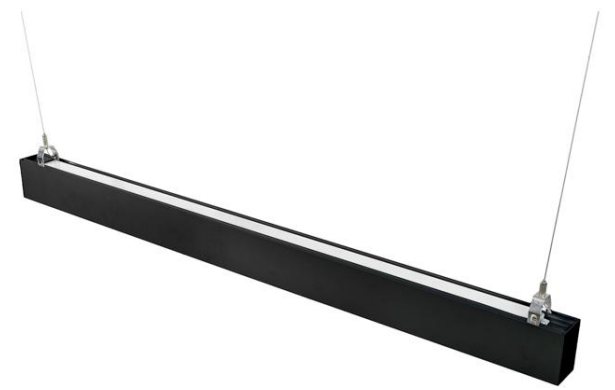

Continuum Plus

- Monipuolinen arkkitehtoninen valaisinjärjestelmä voidaan asentaa upotettuna tai puoliksi upotettuna sekä pinta-asentaa tai ripustaa
- Häikäisyä tehokkaasti vähentävä UGR19 optiikka; erinomainen valinta toimistoihin, neuvottelutiloihin, kirjastoihin ja oppimisympäristöihin.
- Opaali häikäisysuoja; luo miellyttävää yleisvalaistusta esimerkiksi käytäville ja museoihin.

Concord
by SYLVANIA Group

Continuum Plus

- Uppo-, pinta- ja ripustusasennus
- **Valmiit valaisinpaketit** pinta- ja ripustusasennukseen: sisältävät päädyt, ripustimet ja 3 m liitosjohdon
- Pituus: 1209–4809 mm
- **Erilliset valaisinyksiköt** jonoasennukseen pinta- ja uppomallina: päädyt, ripustustarvikkeet ja häikäisy suoja tilataan erikseen
- Pituus: 605– 4805 mm, pituusvaihtoehdot 300 mm välein suoralle valolle ja 600 mm välein suora/epäsuora
- Valaisinyksiköistä voidaan rakentaa lisävarusteiden avulla halutun pituisia valaisinramppeja ja järjestelmiä
- Optiikkavaihtoehdot UGR19 mikroprisma tai opaali
- Useita teho- ja valovirtavaihtoehtoja 11,5 – 84W, 1575 – 12600 lm
- Ylä-/alavaloversiot ja suora valonjako
- Valotehokkuus max. 150 lm/W
- MacAdam SDCM3
- Värielämpötila 4000K
- DALI-himmennettävä tai SylSmart® Connected -ohjauksella varustettu
- Alumiinirunko: RAL9016 valkoinen tai RAL9005 musta, leveys 56 mm, korkeus 85 mm
- Elinikä 89 000 h L80
- Takuu 5 vuotta