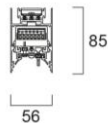

**UGR<19 mikroprismaoptiikka,
suora valonjako
DALI-2/Switch-Dim**

Valaisinyksikkö
jonoasennukseen:
Päädyt, ripustustarvikkeet ja
häikäisysoja tilataan erikseen

Valaisinyksikkö jonoasennukseen