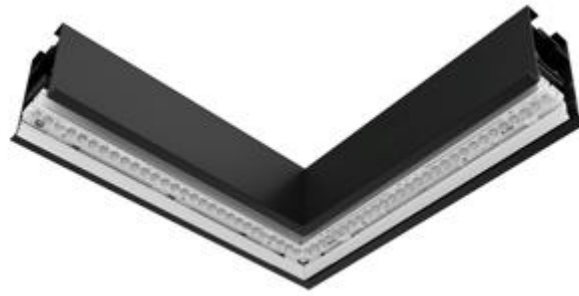

Continuum Plus

- Uppoasennusmallit

Concord
by SYLVANIA Group