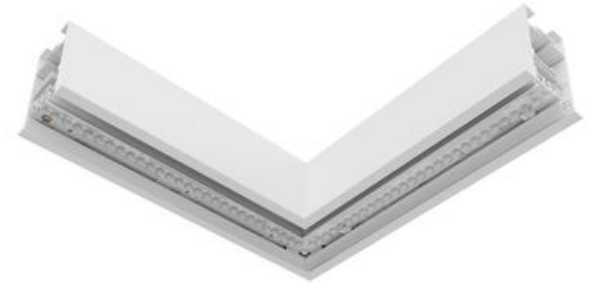

Continuum Plus

- Uppoasennusmallit

Concord
by SYLVANIA Group