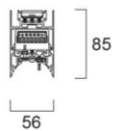

Opaali, suora/epäsuora valonjako DALI-2/Switch-Dim

Valaisinyksikkö
JONOASENNUKSEEN:
Päädyt, ripustustarvikkeet ja
häikäisuoja tilataan erikseen

Valaisinyksikkö jonoasennukseen

Koodi	Tuotenimi	Teho W	Valovirta lm	Valotehokkuus lm/W
2064578	Continuum Plus ylä-/alavalo 1,2m 36W 5100lm 4000K CRI90 DALI-2/Switch-Dim opaali valkoinen	36	5 100	142
2064730	Continuum Plus ylä-/alavalo 1,8m 54W 7650lm 4000K CRI90 DALI-2/Switch-Dim opaali valkoinen	54	7 650	142
2064579	Continuum Plus ylä-/alavalo 2,4m 72W 10200lm 4000K CRI90 DALI-2/Switch-Dim opaali valkoinen	72	10 200	142
2064818	Continuum Plus ylä-/alavalo 3,0m 90W 12750lm 4000K CRI90 DALI-2/Switch-Dim opaali valkoinen	90	12 750	142
2064882	Continuum Plus ylä-/alavalo 3,6m 108W 15300lm 4000K CRI90 DALI-2/Switch-Dim opaali valkoinen	108	15 300	142
2064946	Continuum Plus ylä-/alavalo 4,2m 126W 17850lm 4000K CRI90 DALI-2/Switch-Dim opaali valkoinen	126	17 850	142
2065075	Continuum Plus ylä-/alavalo 4,8m 144W 20400lm 4000K CRI90 DALI-2/Switch-Dim opaali valkoinen	144	20 400	142
2064582	Continuum Plus ylä-/alavalo 1,2m 36W 5100lm 4000K CRI90 DALI-2/Switch-Dim opaali musta	36	5 100	142
2064732	Continuum Plus ylä-/alavalo 1,8m 54W 7650lm 4000K CRI90 DALI-2/Switch-Dim opaali musta	54	7 650	142
2064583	Continuum Plus ylä-/alavalo 2,4m 72W 10200lm 4000K CRI90 DALI-2/Switch-Dim opaali musta	72	10 200	142
2064820	Continuum Plus ylä-/alavalo 3,0m 90W 12750lm 4000K CRI90 DALI-2/Switch-Dim opaali musta	90	12 750	142
2064884	Continuum Plus ylä-/alavalo 3,6m 108W 15300lm 4000K CRI90 DALI-2/Switch-Dim opaali musta	108	15 300	142
2064948	Continuum Plus ylä-/alavalo 4,2m 126W 17850lm 4000K CRI90 DALI-2/Switch-Dim opaali musta	126	17 850	142
2065077	Continuum Plus ylä-/alavalo 4,8m 144W 20400lm 4000K CRI90 DALI-2/Switch-Dim opaali musta	144	20 400	142

Lisätarvikkeet

Koodi	Tuotenimi
2064603	Continuum Plus päätykappale valkoinen 1kpl
2064606	Continuum Plus päätykappale musta 1kpl
2064600	Continuum Plus mekaaninen jatkoskappale + valovuototiiviste
2064601	Continuum Plus vajeriripustin 3m 1kpl
2064602	Continuum Plus 7-napainen kytkentäliitin
2064605	Continuum Plus opaalihäikäisuoja 10m
2064607	Continuum Plus UGR19 mikroprismahäikäisuoja 10m
2064663	Continuum Plus kattokuppi+liitosjohto 6x1,0mm2 3m valkoinen
2064664	Continuum Plus kattokuppi+liitosjohto 6x1,0mm2 3m musta