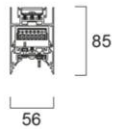

Koodi	Tuotenimi	Teho W	Valovirta lm	Valotehokkuus lm/W
2064528	Continuum Plus ylä-/alavalo 1,2m 36W 5350lm 4000K CRI90 DALI-2/Switch-Dim UGR19 mikroprisma valkoinen	36	5 350	149
2064726	Continuum Plus ylä-/alavalo 1,8m 54W 8000lm 4000K CRI90 DALI-2/Switch-Dim UGR19 mikroprisma valkoinen	54	8 000	148
2064529	Continuum Plus ylä-/alavalo 2,4m 72W 10700lm 4000K CRI90 DALI-2/Switch-Dim UGR19 mikroprisma valkoinen	72	10 700	149
2064814	Continuum Plus ylä-/alavalo 3,0m 90W 13350lm 4000K CRI90 DALI-2/Switch-Dim UGR19 mikroprisma valkoinen	90	13 350	148
2064878	Continuum Plus ylä-/alavalo 3,6m 108W 16050lm 4000K CRI90 DALI-2/Switch-Dim UGR19 mikroprisma valkoinen	108	16 050	149
2064942	Continuum Plus ylä-/alavalo 4,2m 126W 18700lm 4000K CRI90 DALI-2/Switch-Dim UGR19 mikroprisma valkoinen	126	18 700	148
2065071	Continuum Plus ylä-/alavalo 4,8m 144W 21400lm 4000K CRI90 DALI-2/Switch-Dim UGR19 mikroprisma valkoinen	144	21 400	149
2064532	Continuum Plus ylä-/alavalo 1,2m 36W 5350lm 4000K CRI90 DALI-2/Switch-Dim UGR19 mikroprisma musta	36	5 350	149
2064728	Continuum Plus ylä-/alavalo 1,8m 54W 8000lm 4000K CRI90 DALI-2/Switch-Dim UGR19 mikroprisma musta	54	8 000	148
2064533	Continuum Plus ylä-/alavalo 2,4m 72W 10700lm 4000K CRI90 DALI-2/Switch-Dim UGR19 mikroprisma musta	72	10 700	149
2064816	Continuum Plus ylä-/alavalo 3,0m 90W 13350lm 4000K CRI90 DALI-2/Switch-Dim UGR19 mikroprisma musta	90	13 350	148
2064880	Continuum Plus ylä-/alavalo 3,6m 108W 16050lm 4000K CRI90 DALI-2/Switch-Dim UGR19 mikroprisma musta	108	16 050	149
2064944	Continuum Plus ylä-/alavalo 4,2m 126W 18700lm 4000K CRI90 DALI-2/Switch-Dim UGR19 mikroprisma musta	126	18 700	148
2065073	Continuum Plus ylä-/alavalo 4,8m 144W 21400lm 4000K CRI90 DALI-2/Switch-Dim UGR19 mikroprisma musta	144	21 400	149