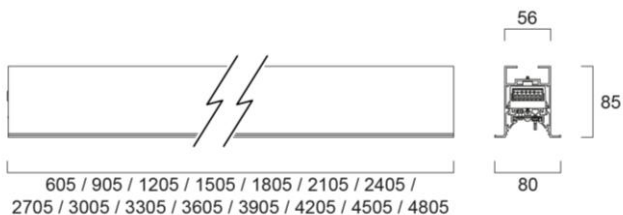

Opaali optiikka, suora valonjako DALI-2/Switch-Dim

Valaisinyksikkö
UPPOASENNUKSEEN:
Päädyt, ripustustarvikkeet ja
häikäisysoja tilataan erikseen

Valaisinyksikkö uppoasennukseen