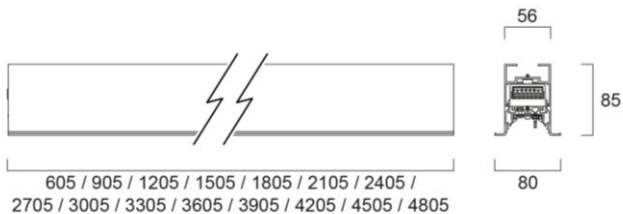

UGR<19
mikroprismaoptiikka,
suora valonjako
DALI-2/Switch-Dim

Valaisinyksikkö
UPPOASENNUKSEEN:
Päädyt, ripustustarvikkeet ja
häikäisysoja tilataan erikseen

Valaisinyksikkö uppoasennukseen