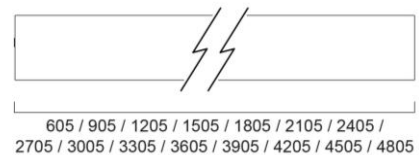

**UGR<19 mikroprismaoptiikka,
suora valonjako
DALI-2/Switch-Dim**

Valaisinyksikkö
jonoasennukseen:
Päädyt, ripustustarvikkeet ja
häikäisysoja tilataan erikseen

Valaisinyksikkö jonoasennukseen