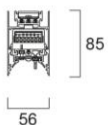

Opaali, suora valonjako, DALI-2/Switch-Dim

Valaisinyksikkö
jonoasennukseen:
Päädyt, ripustustarvikkeet ja
häikäisysoja tilataan erikseen

Valaisinyksikkö jonoasennukseen

Koodi	Tuotenimi	Teho W	Valovirta lm	Valotehokkuus lm/W
2064568	Continuum Plus 0,6m 11,5W 1450lm 4000K CRI90 DALI-2/Switch-Dim opaali valkoinen	11,5	1 450	126
2064672	Continuum Plus 0,9m 16W 2200lm 4000K CRI90 DALI-2/Switch-Dim opaali valkoinen	16	2 200	138
2064569	Continuum Plus 1,2m 21W 2900lm 4000K CRI90 DALI-2/Switch-Dim opaali valkoinen	21	2 900	138
2064690	Continuum Plus 1,5m 26,5W 3650lm 4000K CRI90 DALI-2/Switch-Dim opaali valkoinen	26,5	3 650	138
2064722	Continuum Plus 1,8m 32W 4400lm 4000K CRI90 DALI-2/Switch-Dim opaali valkoinen	32	4 400	138
2064754	Continuum Plus 2,1m 37W 5100lm 4000K CRI90 DALI-2/Switch-Dim opaali valkoinen	37	5 100	138
2064570	Continuum Plus 2,4m 42W 5800lm 4000K CRI90 DALI-2/Switch-Dim opaali valkoinen	42	5 800	138
2064778	Continuum Plus 2,7m 47,5W 6550lm 4000K CRI90 DALI-2/Switch-Dim opaali valkoinen	47,5	6 550	138
2064810	Continuum Plus 3,0m 53W 7300lm 4000K CRI90 DALI-2/Switch-Dim opaali valkoinen	53	7 300	138
2064842	Continuum Plus 3,3m 58W 8000lm 4000K CRI90 DALI-2/Switch-Dim opaali valkoinen	58	8 000	138
2064874	Continuum Plus 3,6m 63W 8700lm 4000K CRI90 DALI-2/Switch-Dim opaali valkoinen	63	8 700	138
2064906	Continuum Plus 3,9m 68,5W 9450lm 4000K CRI90 DALI-2/Switch-Dim opaali valkoinen	68,5	9 450	138
2064938	Continuum Plus 4,2m 74W 10200lm 4000K CRI90 DALI-2/Switch-Dim opaali valkoinen	74	10 200	138
2064970	Continuum Plus 4,5m 79W 10900lm 4000K CRI90 DALI-2/Switch-Dim opaali valkoinen	79	10 900	138
2065067	Continuum Plus 4,8m 84W 11600lm 4000K CRI90 DALI-2/Switch-Dim opaali valkoinen	84	11 600	138
2064571	Continuum Plus 0,6m 11,5W 1450lm 4000K CRI90 DALI-2/Switch-Dim opaali musta	11,5	1 450	126
2064673	Continuum Plus 0,9m 16W 2200lm 4000K CRI90 DALI-2/Switch-Dim opaali musta	16	2 200	138
2064572	Continuum Plus 1,2m 21W 2900lm 4000K CRI90 DALI-2/Switch-Dim opaali musta	21	2 900	138
2064692	Continuum Plus 1,5m 26,5W 3650lm 4000K CRI90 DALI-2/Switch-Dim opaali musta	26,5	3 650	138
2064724	Continuum Plus 1,8m 32W 4400lm 4000K CRI90 DALI-2/Switch-Dim opaali musta	32	4 400	138
2064756	Continuum Plus 2,1m 37W 5100lm 4000K CRI90 DALI-2/Switch-Dim opaali musta	37	5 100	138
2064573	Continuum Plus 2,4m 42W 5800lm 4000K CRI90 DALI-2/Switch-Dim opaali musta	42	5 800	138
2064780	Continuum Plus 2,7m 47,5W 6550lm 4000K CRI90 DALI-2/Switch-Dim opaali musta	47,5	6 550	138
2064812	Continuum Plus 3,0m 53W 7300lm 4000K CRI90 DALI-2/Switch-Dim opaali musta	53	7 300	138
2064844	Continuum Plus 3,3m 58W 8000lm 4000K CRI90 DALI-2/Switch-Dim opaali musta	58	8 000	138
2064876	Continuum Plus 3,6m 63W 8700lm 4000K CRI90 DALI-2/Switch-Dim opaali musta	63	8 700	138
2064908	Continuum Plus 3,9m 68,5W 9450lm 4000K CRI90 DALI-2/Switch-Dim opaali musta	68,5	9 450	138
2064940	Continuum Plus 4,2m 74W 10200lm 4000K CRI90 DALI-2/Switch-Dim opaali musta	74	10 200	138
2064972	Continuum Plus 4,5m 79W 10900lm 4000K CRI90 DALI-2/Switch-Dim opaali musta	79	10 900	138
2065069	Continuum Plus 4,8m 84W 11600lm 4000K CRI90 DALI-2/Switch-Dim opaali musta	84	11 600	138
Valaistu L-kulma				
2064608	Continuum Plus L-kulma 11,5W 1450lm 4000K CRI90 DALI-2/Switch-Dim opaali valkoinen	11,5	1 450	126
2064609	Continuum Plus L-kulma 11,5W 1450lm 4000K CRI90 DALI-2/Switch-Dim opaali musta	11,5	1 450	126